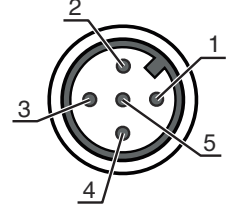

Bağlantı 2

Bağlantı türü	açık uç
---------------	---------

Kablo özellikleri

İletken sayısı	5 Adet
İletken enine kesiti	0,34 mm ²
AWG	22
Renk kılıf	siyah
Korumalı	Evet
Silikonsuz	Evet
Kablo tasarımı	Bağlantı kablosu (tek tarafı açık)
Kablo çapı (dış)	5 mm
Kablo uzunluğu	15.000 mm
Malzeme kılıf	PUR
İletken izolasyonu	PP
Travers oranı	5m yatay hareket uzunluğunda maks. 3,3 m/s ve maks. 5m/s ² ivmelenme
Çekme zinciri uygunluğu	Evet
Dış kaplamanın özellikleri	FCKW, kadmiyum, silikon, halojen ve kurşun içermez, mat, az yapışkan, aşınmaya dayanıklı, makineyle iyi işlenebilir
Dış kaplamanın dayanıklılığı	hidroliz ve mikroba karşı dayanıklıdır, VDE 0472 Bölüm 803 Test B uyarınca iyi bir yağ, benzin ve kimyasal dayanımına sahiptir, UL 1581 VW1 / CSA FT1 / IEC 60332-1, IEC 60332-2-2 uyarınca alev geciktiricidir
Burulma kapasitesi	± 180° / m (maks. 2 mil. çevrim, 35 çevrim / dak)

Mekanik bilgiler

Anahtar genişliği	13 mm
Eğilme döngüleri	5.000.000 Adet
Bükme yarıçapı esnek yerleşim, min.	min. 10 x kablo çapı
Bükme yarıçapı yeri sabit yerleşim, min.	min. 5 x kablo çapı

Çevresel veriler

Elektrik bağlantısı

Bağlantı 1

Bağlantı türü	Yuvarlak konnektör
Vida dişi büyüklüğü	M12
Tip	erkek
Malzeme kavrama cismi	PUR
Kutup sayısı	5 kutuplu
Kodlama	A kodlu
Tasarım	eksenel
Kilit	Vidalama, çinko baskı döküm nikelli, tavsiye edilen tork 0,6 Nm, kendinden kilitlemeli

Elektrik bağlantısı

Pin	İletken rengi
1	kahverengi
2	beyaz
3	Mavi
4	siyah
5	gri

Bağlantı 2

Bağlantı türü	açık uç
---------------	---------

Devre şeması

Bağlantı şeması