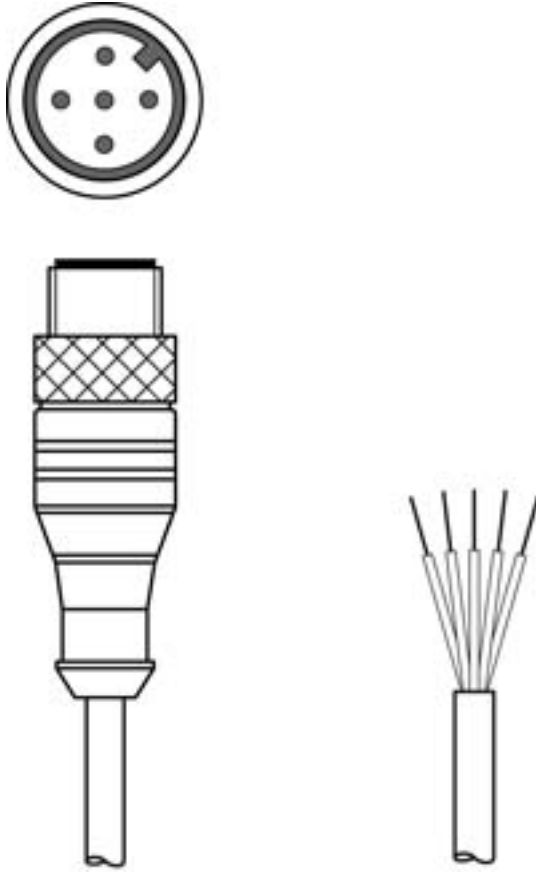

Teknik veri sayfası

Bağlantı kablosu

Ürün no.: 50144053

KS S-M12-5A-P1-150

İçerik

- Teknik veriler
- Elektrik bağlantısı
- Devre şeması

Şekil farklılık gösterebilir

Teknik veriler

Elektrik verileri

Güç verileri

Çalışma voltajı	60 V AC/DC
-----------------	------------

Bağlantı

Bağlantı 1

Bağlantı türü	Yuvarlak konnektör
Vida dişi büyüklüğü	M12
Tip	erkek
Malzeme kavrama cismi	PUR
Kutup sayısı	5 kutuplu
Kodlama	A kodlu
Tasarım	eksenel
Kilit	Vidalama, çinko baskı döküm nikelli, tavsiye edilen tork 0,6 Nm, kendinden kilitlemeli

Bağlantı 2

Bağlantı türü	açık uç
---------------	---------

Kablo özellikleri

İletken sayısı	5 Adet
İletken enine kesiti	0,34 mm ²
AWG	22
Renk kılıf	siyah
Korumalı	Evet
Silikonsuz	Evet
Kablo tasarımı	Bağlantı kablosu (tek tarafı açık)
Kablo çapı (dış)	5 mm
Kablo uzunluğu	15.000 mm
Malzeme kılıf	PUR
İletken izolasyonu	PP
Travers oranı	5m yatay hareket uzunluğunda maks. 3,3 m/s ve maks. 5m/s ² ivmelenme
Çekme zinciri uygunluğu	Evet
Dış kaplamanın özellikleri	FCKW, kadmiyum, silikon, halojen ve kurşun içermez, mat, az yapışkan, aşınmaya dayanıklı, makineyle iyi işlenebilir
Dış kaplamanın dayanıklılığı	hidroliz ve mikroba karşı dayanıklıdır, VDE 0472 Bölüm 803 Test B uyarınca iyi bir yağ, benzin ve kimyasal dayanımına sahiptir, UL 1581 VW1 / CSA FT1 / IEC 60332-1, IEC 60332-2-2 uyarınca alev geciktiricidir
Burulma kapasitesi	± 180° / m (maks. 2 mil. çevrim, 35 çevrim / dak)

Elektrik bağlantısı

Pin	İletken rengi
1	kahverengi
2	beyaz
3	Mavi
4	siyah
5	gri

Bağlantı 2

Bağlantı türü	açık uç
---------------	---------

Devre şeması

Bağlantı şeması