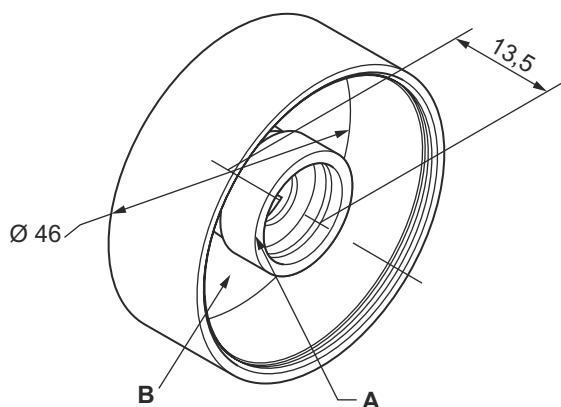

Dati tecnici

Dati di base

Tipo	Diffusore
Idoneo per	IVS 1100i & DCR 1100i

Dati ottici

Trasmissione	90 %

Dati meccanici

Forma costruttiva	anello
Spessore	13,5 mm
Diametro esterno	46 mm
Peso netto	9 g
Materiale	PC (pellicola ottica) PMMA (coprilente) TPE/U (ausilio per la messa a fuoco) TPE/U (guarnizione e perimetro)

Classificazione

Voce tariffaria doganale	90022000
ECLASS 5.1.4	27310203
ECLASS 8.0	27310203
ECLASS 9.0	27310203
ECLASS 10.0	27273603
ECLASS 11.0	27273603
ECLASS 12.0	27273603
ECLASS 13.0	27273603
ECLASS 14.0	27273603
ECLASS 15.0	27273603
ECLASS 16.0	27273603
ETIM 5.0	EC002498
ETIM 6.0	EC003015
ETIM 7.0	EC003015
ETIM 8.0	EC003015
ETIM 9.0	EC003015
ETIM 10.0	EC003015
UNSPSC 26.08	31241501

Disegni quotati

Tutte le dimensioni in millimetri

A Ausilio per la messa a fuoco

B Film diffusore