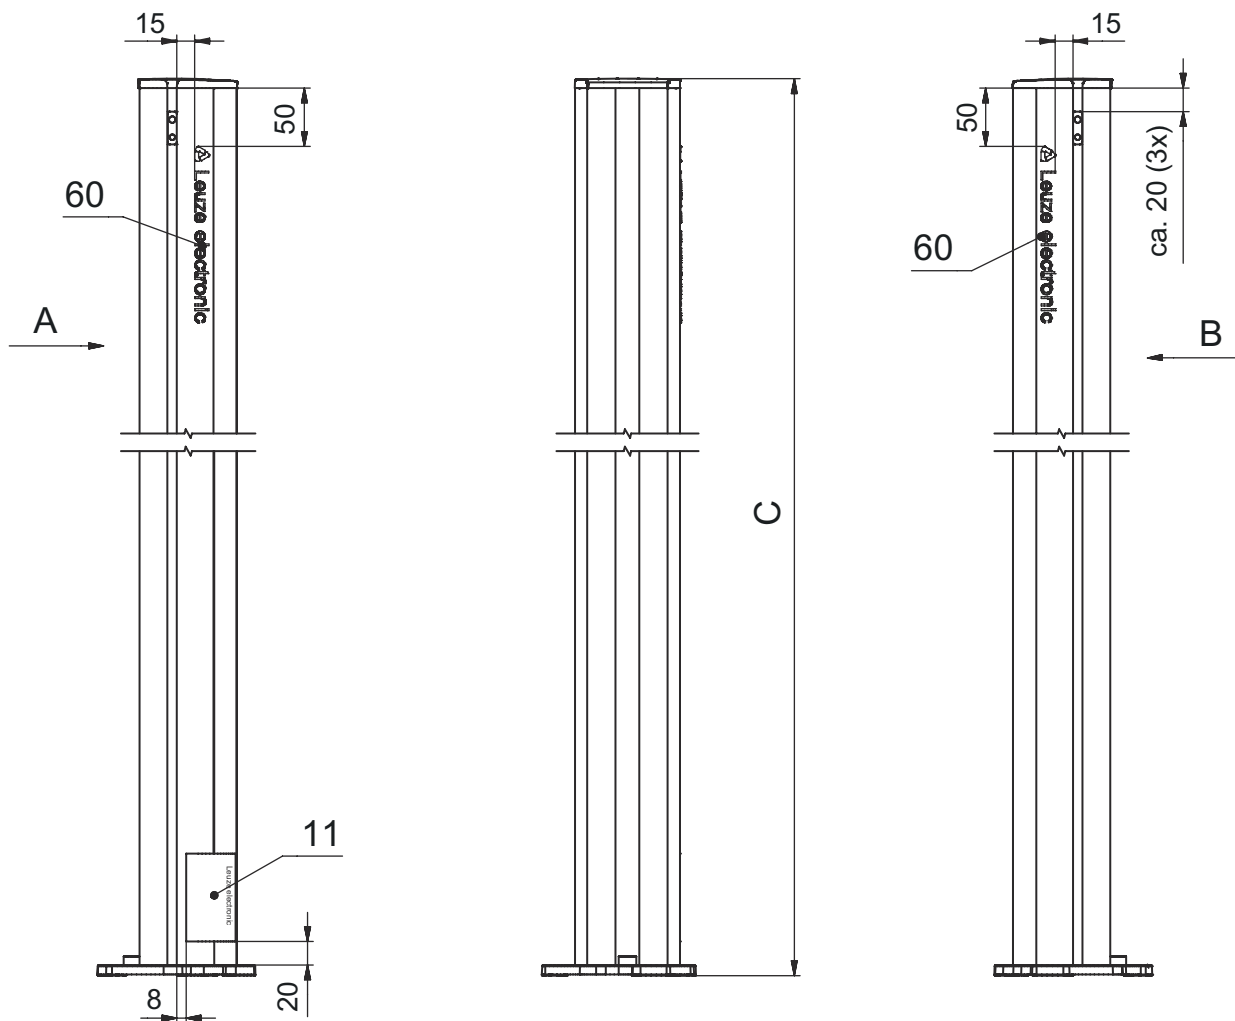

Scheda tecnica dati Colonna di fissaggio

Cod. art.: 549620

DC-900-S2

Contenuto

- Dati tecnici
- Disegni quotati
- Accessori

La figura può variare

Dati tecnici

Dati di base

Serie	CC
Contiene	Supporti di serraggio BT-P40, 2 pezzi
Idoneo per	Barriere fotoelettriche multiraggio di sicurezza MLD 500, MLD 300 Cortine fotoelettriche di sicurezza MLC 500, MLC 300
Tipo di colonne e specchi	Colonna di fissaggio

Funzioni

Funzioni	Montaggio e protezione di cortine fotoelettriche e barriere fotoelettriche multiraggio Regolabile, 2 direzioni
-----------------	---

Dati meccanici

Dimensioni (P x H x L)	134 mm x 840 mm x 134 mm
Materiale dell'alloggiamento	Metallo Plastica
Alloggiamento in metallo	Alluminio
Peso netto	2.675 g
Colore dell'alloggiamento	Giallo, RAL 1021
Tipo di fissaggio	Piastra di montaggio
Funzione di riassetamento	No
Altezza colonna senza base	840 mm
Montaggio esterno di accessori	Laterale Posteriore

Disegni quotati

Tutte le dimensioni in millimetri

- A Anteriore
- B Anteriore
- C Altezza complessiva = 840 mm

84 L Altezza complessiva = 900 mm

Accessori

Generalità

	Cod. art.	Designazione	Articolo	Descrizione
	50144378	SET 10x AC-UDC-2000	Profilo	Contiene: 10 Idoneo per: Colonne di fissaggio UDC-S2, DC-S2 Dimensioni: 2.000 mm Colore: Giallo Materiale: PVC