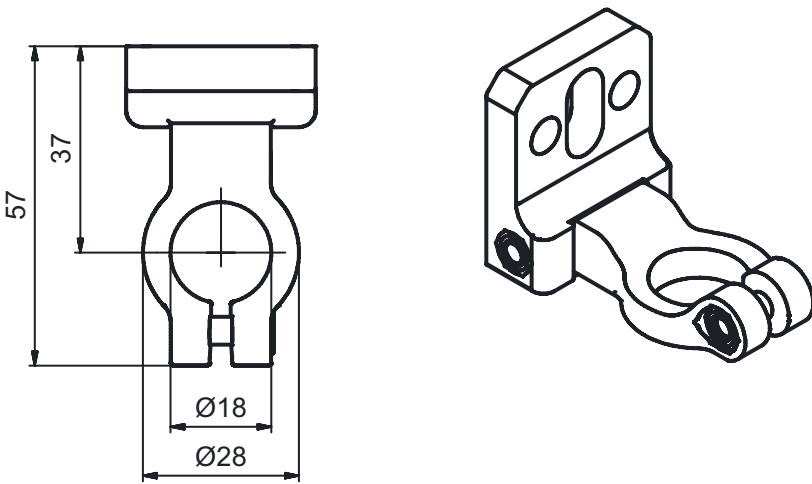

Maßzeichnungen

Alle Maßangaben in Millimeter

Drehalterung BT-HF