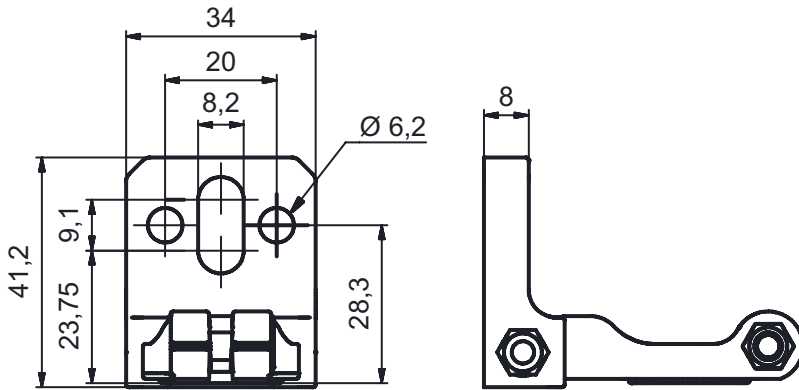

Maßzeichnungen

Alle Maßangaben in Millimeter

Drehalterung BT-HF