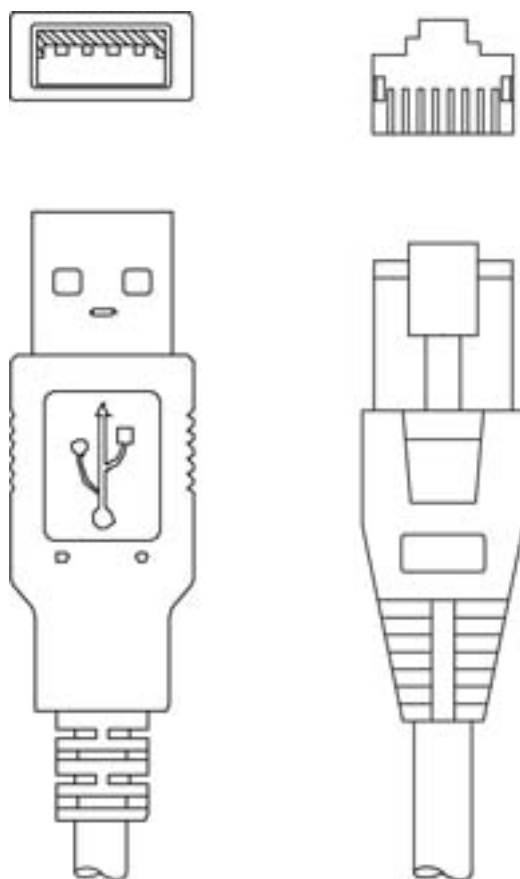

Fiche technique

Câble de liaison

Art. n°: 50120432

KB USB-1 HS 65x8

Contenu

- Caractéristiques techniques
- Raccordement électrique

Figure pouvant varier

Caractéristiques techniques

Données de base

Adapté pour	HS 65x8
Adapté pour interface	USB

Connexion

Connexion 1

Type de connexion	RJ41
-------------------	------

Connexion 2

Type de connexion	USB
Type de connecteur	USB 1.1 Standard-A

Propriétés du câble

Nombre de brins	4 pièce(s)
Couleur de la gaine	Gris
Blindé	Oui
Modèle de câble	Câble spiralé
Diamètre (extérieur) du câble	4 mm
Longueur de câble	2.800 mm
Matériau de gaine	TPU
Possibilité d'utilisation sur chaîne d'entraînement	Non