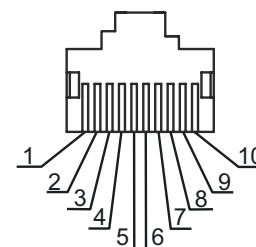

Classification

Numéro de tarif douanier	85444290
eCl@ss 5.1.4	27279201
eCl@ss 8.0	27279218
eCl@ss 9.0	27060311
eCl@ss 10.0	27060311
eCl@ss 11.0	27060311
ETIM 5.0	EC001855
ETIM 6.0	EC001855
ETIM 7.0	EC001855

Raccordement électrique

Connexion 1

Type de connexion	RJ41
-------------------	------

Broche Affectation des broches

1	Blindage
2	n.c.
3	GND
4	n.c.
5	n.c.
6	n.c.
7	+5 V CC
8	n.c.
9	DATA+
10	DATA-

Connexion 2