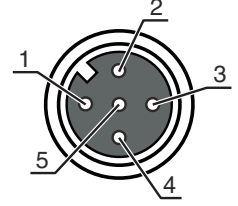

Bağlantı 2

Bağlantı türü	açık uç
---------------	---------

Kablo özellikleri

İletken sayısı	5 Adet
İletken enine kesiti	0,34 mm ²
AWG	22
Renk kılıf	siyah
Korumalı	Evet
Silikonsuz	Evet
Kablo tasarımı	Bağlantı kablosu (tek tarafı açık)
Kablo çapı (dış)	6,3 mm
Kablo uzunluğu	5.000 mm
Malzeme kılıf	PUR
İletken izolasyonu	PP
Dış kaplamanın özellikleri	FCKW, kadmiyum, silikon, halojen ve kurşun içermez, mat, az yapışkan, aşınmaya dayanıklı, makineyle iyi işlenebilir
Dış kaplamanın dayanıklılığı	hidroliz ve mikroba karşı dayanıklıdır, VDE 0472 Bölüm 803 Test B uyarınca iyi bir yağ, benzin ve kimyasal dayanımına sahiptir, UL 1581 VW1 / CSA FT1 / IEC 60332-1, IEC 60332-2-2 uyarınca alev geciktiricidir

Bağlantı 1

Bağlantı türü	Yuvarlak konnektör
Vida dişi büyüklüğü	M12
Tip	dişi
Malzeme kavrama cismi	PUR
Kutup sayısı	5 kutuplu
Kodlama	A kodlu
Tasarım	eksenel
Kontakt başına işletme akımı	4 A
Kilit	Vidalama, çinko baskı döküm nikelli, tavsiye edilen tork 0,6 Nm, kendinden kilitlemeli

Elektrik bağlantısı

Pin	İletken rengi
1	kahverengi
2	beyaz
3	Mavi
4	siyah
5	gri

Bağlantı 2

Bağlantı türü	açık uç
---------------	---------

Aksesuarlar

Genel

	Ürün no.	Adı	Ürün	Tanım
	50132266	TT-Set 0,6-13	Alet	Tür: Tork anahtarı Anahtar genişliği: 13 mm Tork: 0,6 N·m Malzeme: Plastik, Paslanmaz çelik Ortam sıcaklığı: -40 ... 120 °C