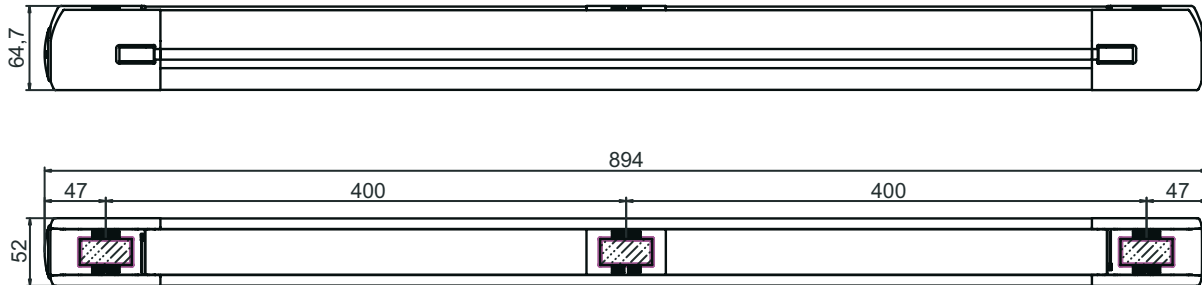

보호필드 데이터

가능한 감지 범위 0 ... 6 m

광학 데이터

빔 개수 3 개수
 빔 간격 400 mm

기술 데이터

치수(너비 x 높이 x 길이) 52 mm x 894 mm x 64.7 mm
 하우징 재료 금속
 금속 하우징 알루미늄
 렌즈 커버 재료 플라스틱 / PMMA
 최종 캡 재료 아연 다이캐스팅
 순중량 2,000 g
 하우징 색상 황색, RAL 1021
 고정 방식 스위블 마운팅
 슬롯 마운팅
 장치 클립에 설치

치수 도면

전체 치수 정보(mm)

액세서리

고정 기술 - 스위블 마운트

품목 번호	명칭	품목	설명
540351	BT-SET-240CC-E	브래킷 세트	마운팅, 시스템 측: 통로 마운팅으로 마운팅, 장치 측: 클램핑 가능 고정 부품 종류: 240° 회전식 재료: 금속, 플라스틱 진동 감쇠: 아니요

액세서리

참고

제공되는 모든 액세서리 품목의 목록은 로이체 웹 사이트에서 품목 세부사항 페이지의 다운로드 탭을 참조하십시오.