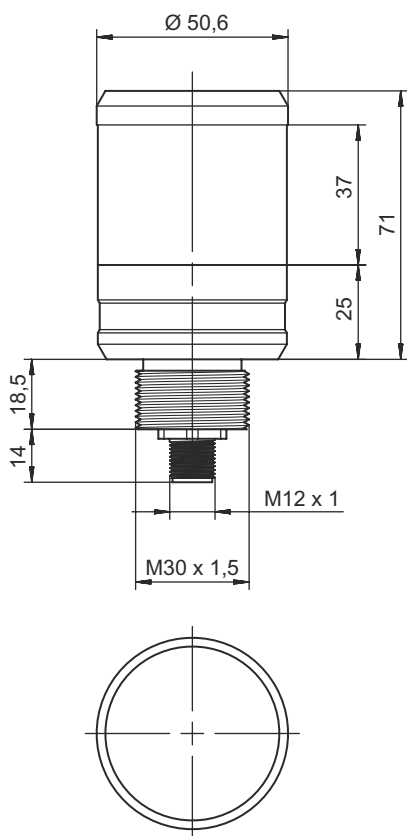

技術データシート

信号タワー

製品番号: 50156264

TL305-G-M12

目次

- 仕様書
- 寸法図
- 電氣的接続
- アクセサリ

写真と異なる場合があります

仕様書

コネクタ

コネクタ数	1 個数
コネクタ 1	
機能	信号入力 端子制御による発光色 電力供給
コネクタの種類	丸形プラグ
ネジ寸	M12
タイプ	オス
素材	金属
極数	5 -極
コーティング	A コード

機械仕様

外形	シリンダー状
寸法 (直径 x 長さ)	50.6 mm x 71 mm
ネジ寸	M30 x 1.5 mm
筐体の素材	金属
筐体 金属	アルマイト
発光面素材	プラスチック, ポリカーボネート
正味重量	190 g
筐体色	グレー
光源の種類	LED/24V
ドームモジュール	1個組立済み
信号画像	連続光
放射角	360°
モジュールの順序 (昇順)	緑

寸法図

すべての寸法表記はミリメートル

電気的接続

コネクタ 1

機能	信号入力 端子制御による発光色 電力供給
コネクタの種類	丸形プラグ
ネジ寸	M12
タイプ	オス
素材	金属
極数	5-極
コーディング	Aコード

ピン ピン配列

1	LED緑	心線色	茶色
2	n.c.		白
3	GND		青
4	n.c.		黒色
5	n.c.		グレー

アクセサリ

コネクタ関連・コネクタケーブル

	製品番号	名称	製品	説明
	50132079	KD U-M12-5A-V1-050	接続回線	アプリケーション: 化学的条件 コネクタ 1: 丸形プラグ, M12, 軸方向, メス, A コード, 5-極 丸形プラグ、LED: いいえ コネクタ 2: オープン末端 シールド: いいえ ケーブル長: 5,000 mm シースの素材: PVC

コネクタ関連・相互接続ケーブル