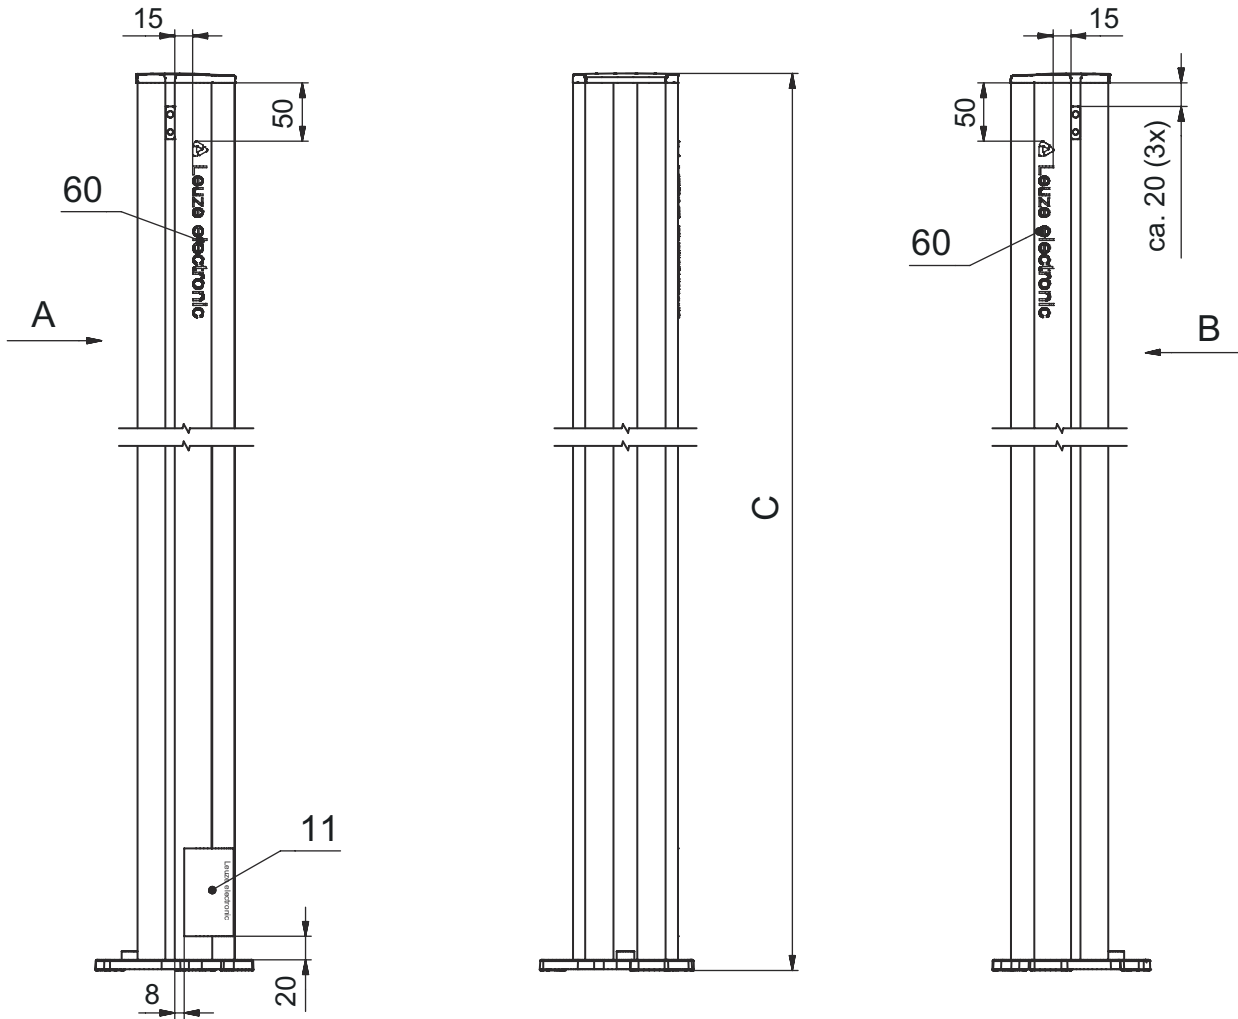

## 기술 데이터

치수(너비 x 높이 x 길이)	134 mm x 840 mm x 134 mm
하우징 재료	금속
	플라스틱
금속 하우징	알루미늄
순중량	2,675 g
하우징 색상	황색, RAL 1021
고정 방식	설치판
기계식 리셋 기능	아니요
발발침대를 제외한 칼럼 높이	840 mm
액세서리 외부 설치	측면
	후방

## 치수 도면

전체 치수 정보(mm)

- A 전방
- B 전방
- C 전체 높이 = 840mm

 L 전체 높이 = 900mm