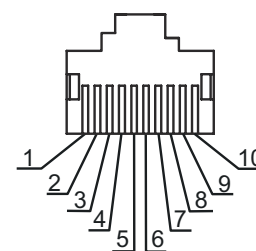

Données mécaniques

Poids net	90 g
-----------	------

Raccordement électrique

Connexion 1

Type de connexion	RJ41
Connecteur rond, LED	Non

Broche Affectation des broches

1	ID câble
2	+5 V CC
3	GND
4	n.c.
5	D+
6	n.c.
7	D-
8	n.c.
9	n.c.
10	+12 V CC

Connexion 2

Type de connexion	USB
Type de connecteur	USB 2.0 Standard-A

Broche Affectation des broches

1	+5 V CC
2	DATA-
3	DATA+
4	GND