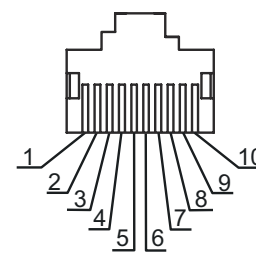

Dados mecânicos

Peso líquido	90 g
--------------	------

Conexão elétrica

Conexão 1

Tipo de conexão	RJ41
Conector redondo, LED	Não

Pino Ocupação de pinos

1	Cable ID
2	+5 V CC
3	GND
4	n.c.
5	D+
6	n.c.
7	D-
8	n.c.
9	n.c.
10	+12 V CC

Conexão 2

Tipo de conexão	USB
Tipo de conector	USB 2.0 Standard-A

Pino Ocupação de pinos

1	+5 V CC
2	DATA-
3	DATA+
4	GND