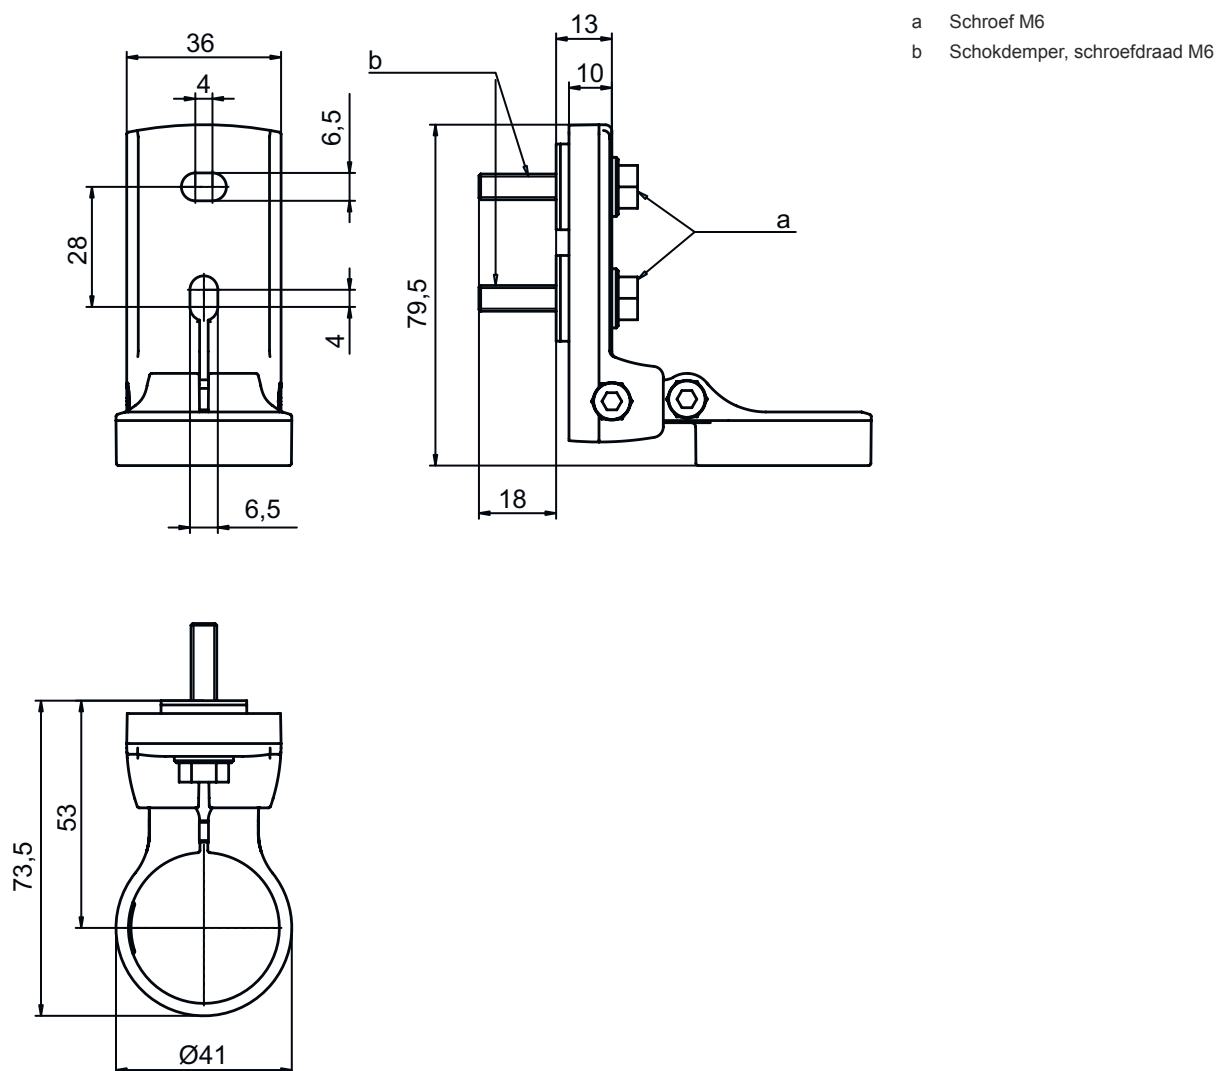

Maattekeningen

Alle maten in millimeter

Draaihouder BT-SET-240CS