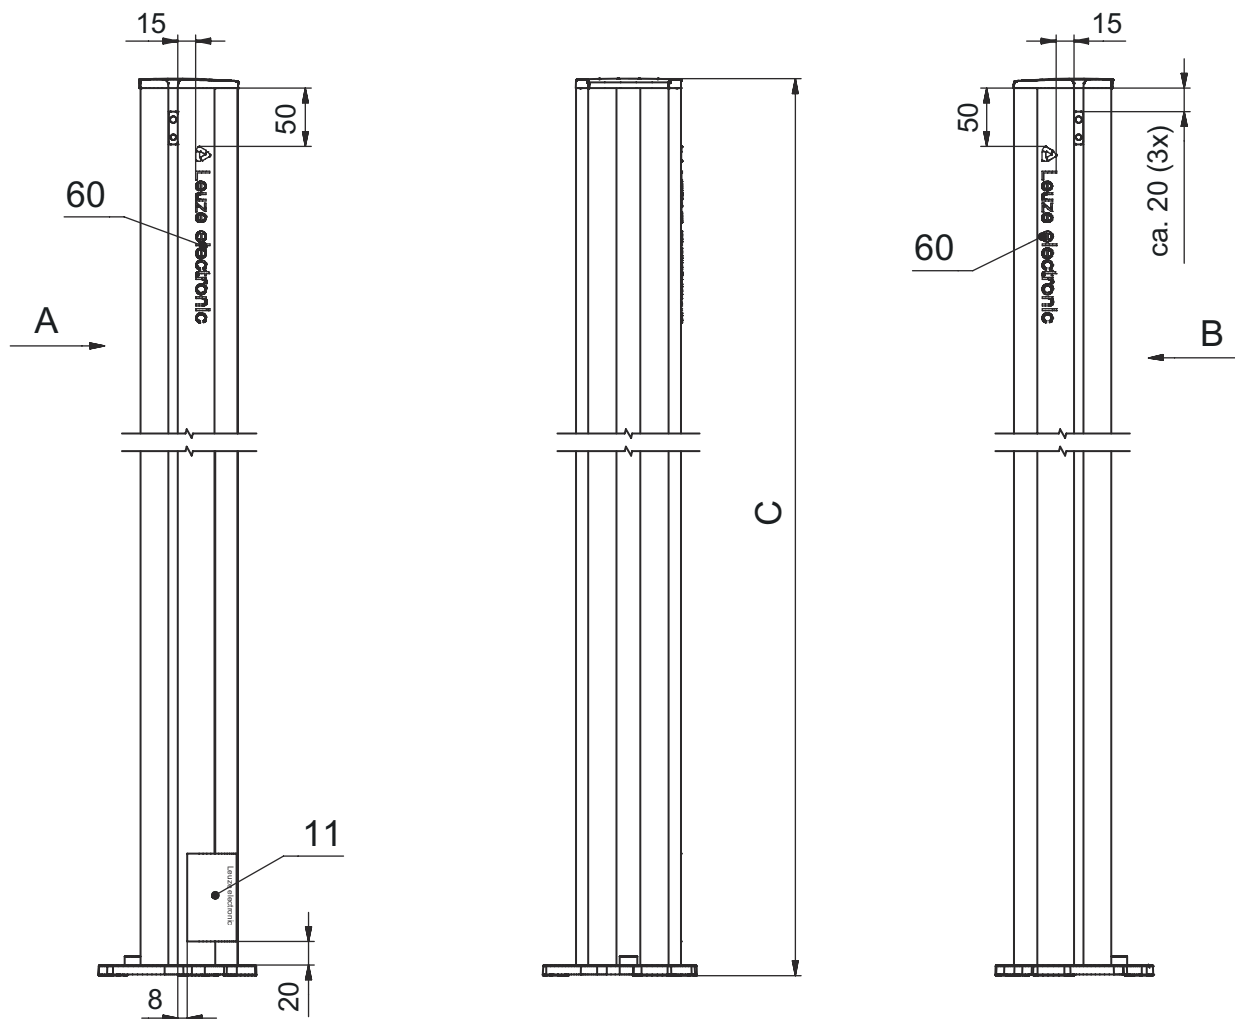

Scheda tecnica dati Colonna di fissaggio

Cod. art.: 549622

DC-1300-S2

Contenuto

- Dati tecnici
- Disegni quotati
- Accessori

La figura può variare

Dati tecnici

Dati di base

Serie	CC
Contiene	Supporti di serraggio BT-P40, 2 pezzi
Idoneo per	Barriere fotoelettriche multiraggio di sicurezza MLD 500, MLD 300 Cortine fotoelettriche di sicurezza MLC 500, MLC 300
Tipo di colonne e specchi	Colonna di fissaggio

Funzioni

Funzioni	Montaggio e protezione di cortine fotoelettriche e barriere fotoelettriche multiraggio Regolabile, 2 direzioni
-----------------	---

Dati meccanici

Dimensioni (P x H x L)	134 mm x 1.300 mm x 134 mm
Materiale dell'alloggiamento	Metallo Plastica
Alloggiamento in metallo	Alluminio
Peso netto	3.935 g
Colore dell'alloggiamento	Giallo, RAL 1021
Tipo di fissaggio	Piastra di montaggio
Funzione di riassetamento	No
Altezza colonna senza base	1.300 mm
Montaggio esterno di accessori	Laterale Posteriore

Disegni quotati

Tutte le dimensioni in millimetri

- A Anteriore
- B Anteriore
- C Altezza complessiva = 1300 mm

84 L Altezza complessiva = 1300 mm

Accessori

Generalità

	Cod. art.	Designazione	Articolo	Descrizione
	50144378	SET 10x AC-UDC-2000	Profilo	Contiene: 10 Idoneo per: Colonne di fissaggio UDC-S2, DC-S2 Dimensioni: 2.000 mm Colore: Giallo Materiale: PVC