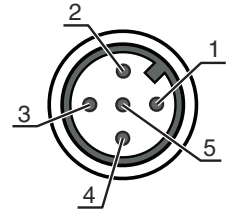

機械の仕様

外形	シリンダー状
ネジ寸	M30 x 1.5 mm
寸法 (直径 x 長さ)	50.6 mm x 184 mm
筐体の素材	金属
筐体 金属	アルマイト
発光面素材	ポリカーボネートプラスチック
重量	310 g
筐体色	グレー
光源の種類	LED/24V
ドームモジュール	3個組立済み
信号画像	連続光
放射角	360°
モジュールの順序 (昇順)	緑、オレンジ、赤

周囲データ

周囲温度、動作時	0 ... 50 °C
周囲温度、保管時	0 ... 50 °C

寸法図

すべての寸法表記はミリメートル

電気的接続

コネクタ 1

機能	信号入力 端子制御による発光色 電力供給
コネクタの種類	丸形プラグ
ネジ寸	M12
タイプ	オス
素材	金属
極数	5 - 極
コーディング	A コード

電氣的接続

ピン	ピン配列	心線色
1	LED 赤	茶色
2	ブザー	白
3	GND	青
4	LED緑	黒色
5	LED オレンジ	グレー

アクセサリ

コネクタ関連・コネクタケーブル

	製品番号	名称	製品	説明
	50132079	KD U-M12-5A-V1-050	接続回線	コネクタ 1: 丸形プラグ, M12, 軸方向, メス, A-符号化, 5-極 丸形プラグ、LED: いいえ コネクタ 2: オープン末端 シールド: いいえ ケーブル長: 5,000 mm シースの素材: PVC

コネクタ関連・相互接続ケーブル

	製品番号	名称	製品	説明
	50133298	KDS U-M12-5A-M12-5A-V1-050	相互接続ケーブル	コネクタ 1: 丸形プラグ, M12, 軸方向, メス, A-符号化, 5-極 コネクタ 2: 丸形プラグ, M12, 軸方向, オス, A-符号化, 5-極 シールド: いいえ ケーブル長: 5,000 mm シースの素材: PVC

ミューティング・取り付けシステム

	製品番号	名称	製品	説明
	50149111	TL305-AC.MB1	信号タワー部	外形: L形 モデル: L字型ブラケット 取り付け、設備側: ネジ止め可

取り付け

	製品番号	名称	製品	説明
	50149110	TL305-AC.EP.100	信号タワー部	外形: シリンダー状 直径: 35 mm モデル: 延長チューブ 取り付け、設備側: ネジ止め可

アクセサリ