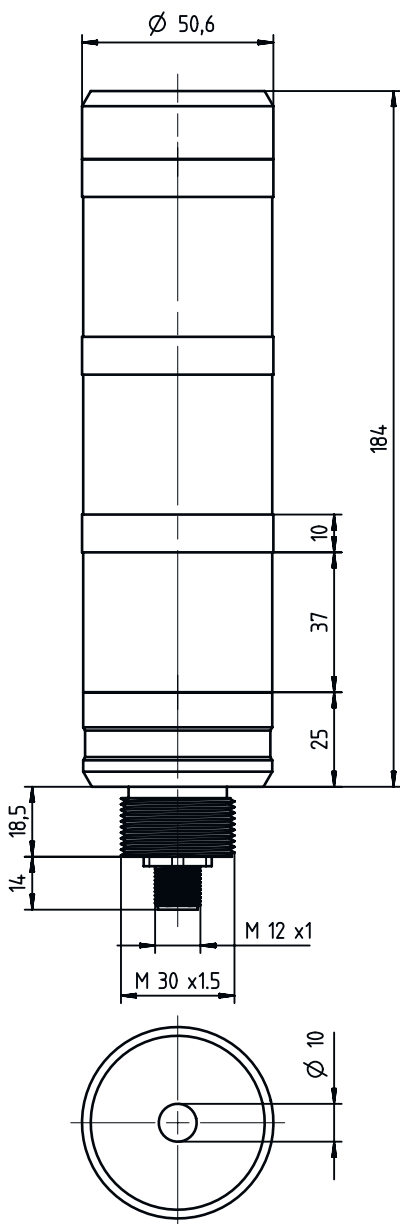

技術データシート

信号タワー

製品番号: 50149104

TL305-ROG-BZ-M12

目次

- 仕様書
- 寸法図
- 電氣的接続
- アクセサリ

写真と異なる場合があります

仕様書

機械の仕様

外形	シリンダー状
ネジ寸	M30 x 1.5 mm
寸法 (直径 x 長さ)	50.6 mm x 184 mm
筐体の素材	金属
筐体 金属	アルマイト
発光面素材	ポリカーボネートプラスチック
重量	310 g
筐体色	グレー
光源の種類	LED/24V
ドームモジュール	3個組立済み
信号画像	連続光
放射角	360°
モジュールの順序 (昇順)	緑、オレンジ、赤

周囲データ

周囲温度、動作時	0 ... 50 °C
周囲温度、保管時	0 ... 50 °C

寸法図

すべての寸法表記はミリメートル

電気的接続

コネクタ 1

機能	信号入力 端子制御による発光色 電力供給
コネクタの種類	丸形プラグ
ネジ寸	M12
タイプ	オス
素材	金属
極数	5 - 極
コーディング	A コード

電氣的接続

ピン	ピン配列	心線色
1	LED 赤	茶色
2	ブザー	白
3	GND	青
4	LED緑	黒色
5	LED オレンジ	グレー

アクセサリ

	製品番号	名称	製品	説明
	50149109	TL305-AC.MF.65	信号タワー部	外形: シリンダー状 直径: 98 mm モデル: 取り付け足部 取り付け、設備側: ネジ止め可

注意

利用可能なすべてのアクセサリアイテムのリストは、Leuzeのウェブサイトではアイテム詳細ページのダウンロードタブにあります。