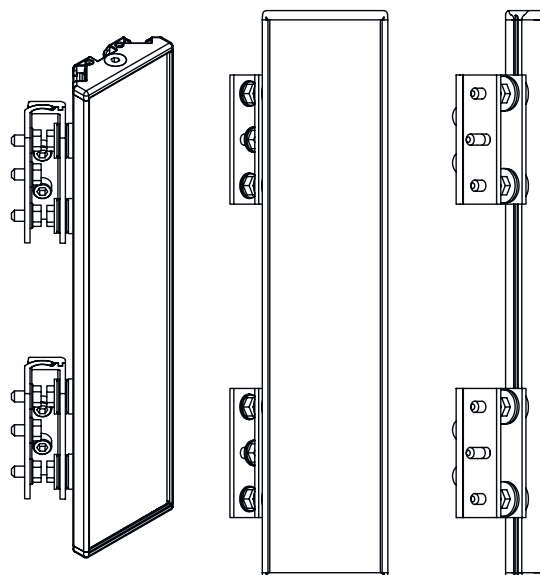

## Maattekeningen

Montage met standaardhoekprofiel BT-2UM60

- A aan de zijkant
- B aan achterzijde
- C Schuin verstelbaar (0 - 90°)

## Maattekeningen

Montage met zwenkhouders BT-2SB10

A

B

A aan achterzijde  
B Aan de zijkant 45°