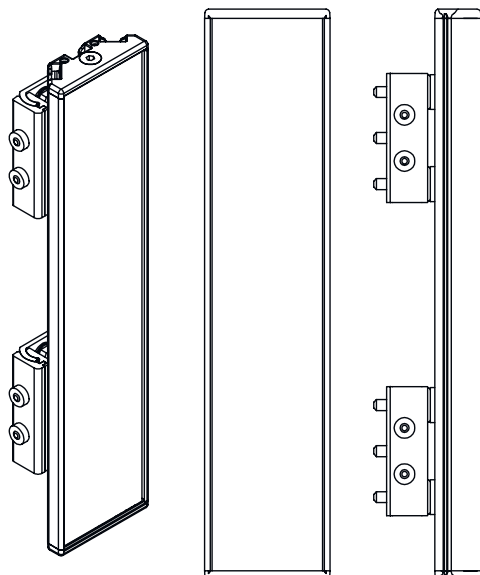

## Maattekeningen

Montage met standaardhoekprofiel BT-2UM60

- A aan de zijkant
- B aan achterzijde
- C Schuin verstelbaar (0 - 90°)

## Maattekeningen

Montage met zwenkhouders BT-2SB10

A

B

A aan achterzijde  
B Aan de zijkant 45°