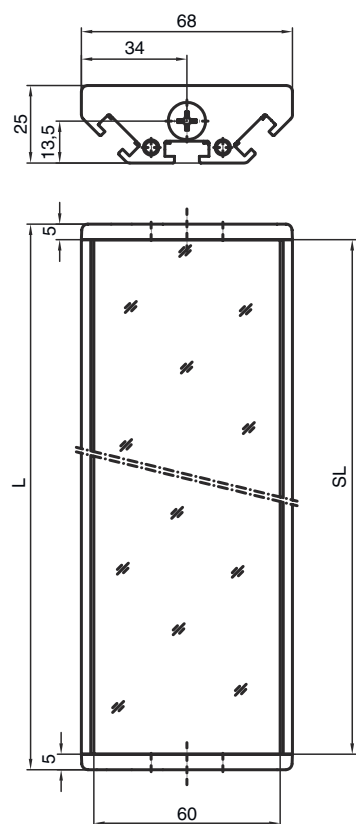

#### Inhoud

- Technische gegevens
- Maattekeningen
- Toebehoren

Afbeelding kan afwijken

### Mechanische gegevens

Afmeting (b x h x l)	25 mm x 68 mm x 1.258 mm
Kleur behuizing	geel, RAL 1021
Type bevestiging	Draaihouder Groefmontage
Geschikt voor sensor	Stationaire barcodelezers
Spiegellengte	1.248 mm
Spiegelbreedte	60 mm

## Maattekeningen

Alle maten in millimeter

### Spiegel

L Lengte = 1258 mm  
SL Spiegellengte = 1248 mm