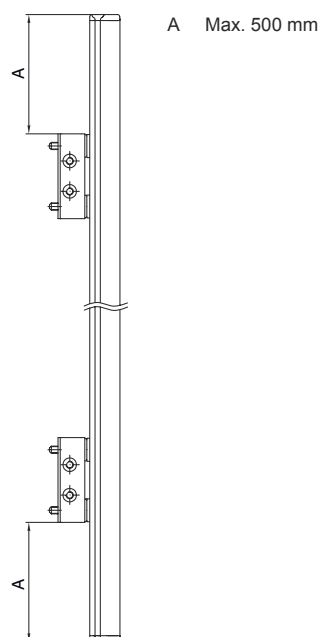

Montageafstanden