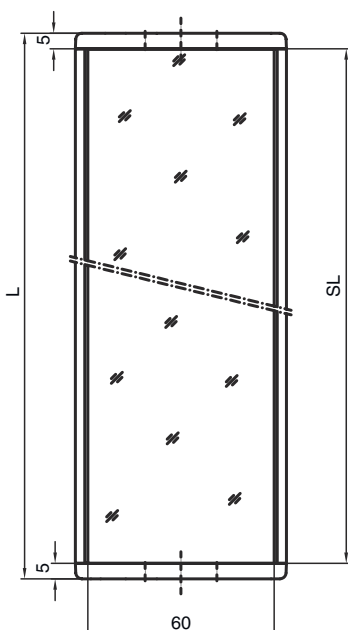

Folha de dados técnicos

Espelho defletor

N.º do art.: 529609

UM60-900

Conteúdo

- Dados técnicos
- Desenhos dimensionais

A imagem pode divergir

Dados técnicos

Dados básicos

Série	UM
Tipo, colunas e espelho	Espelho defletor

Dados mecânicos

Dimensões (L x A x C)	25 mm x 68 mm x 970 mm
Peso líquido	1.720 g
Cor da carcaça	Amarelo, RAL 1021
Tipo de fixação	Montagem em ranhura Suporte giratório
Adequado para sensores	Cortinas de luz de segurança MLC 500, MLC 300
Altura da área de proteção até	900 mm
Comprimento do espelho	960 mm

Desenhos dimensionais

Todas as medidas em milímetros

Espelho

L Comprimento = 970 mm
SL Comprimento do espelho = 960 mm

Desenhos dimensionais

Distâncias de montagem

Montagem com suporte padrão BT-UM60

- A Lateral
- B Verso
- C Ajustável em inclinação (0 - 90°)

Desenhos dimensionais

Montagem com suporte orientável BT-SSD

A

B

A Verso

B Lateralmente 45°