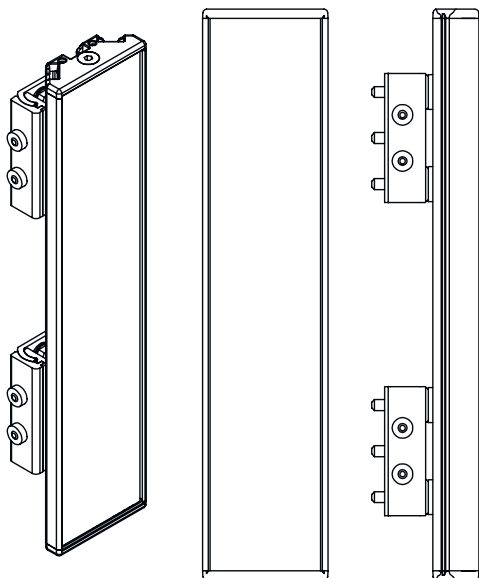

Dados básicos

Série	UM
Tipo, colunas e espelho	Espelho defletor

Dados mecânicos

Dimensões (L x A x C)	25 mm x 68 mm x 970 mm
Peso líquido	1.720 g
Cor da carcaça	Amarelo, RAL 1021
Tipo de fixação	Montagem em ranhura Suporte giratório
Adequado para sensores	Cortinas de luz de segurança MLC 500, MLC 300
Altura da área de proteção até	900 mm
Comprimento do espelho	960 mm

Desenhos dimensionais

Todas as medidas em milímetros

Espelho

L Comprimento = 970 mm
SL Comprimento do espelho = 960 mm

Desenhos dimensionais

Distâncias de montagem

Montagem com suporte padrão BT-UM60

- A Lateral
- B Verso
- C Ajustável em inclinação (0 - 90°)

Desenhos dimensionais

Montagem com suporte orientável BT-SSD

A

B

A Verso

B Lateralmente 45°