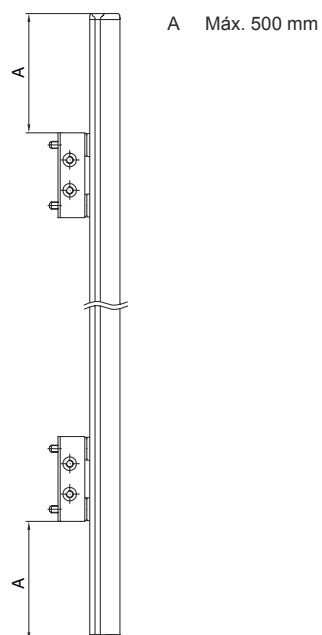

Folha de dados técnicos

Espelho defletor

N.º do art.: 529609

UM60-900

Conteúdo

- Dados técnicos
- Desenhos dimensionais

A imagem pode divergir

Dados técnicos

Dados básicos

Série	UM
Tipo, colunas e espelho	Espelho defletor

Dados mecânicos

Dimensões (L x A x C)	25 mm x 68 mm x 970 mm
Peso líquido	1.720 g
Cor da carcaça	Amarelo, RAL 1021
Tipo de fixação	Montagem em ranhura Suporte giratório
Adequado para sensores	Cortinas de luz de segurança MLC 500, MLC 300
Altura da área de proteção até	900 mm
Comprimento do espelho	960 mm

Desenhos dimensionais

Todas as medidas em milímetros

Espelho

L Comprimento = 970 mm
SL Comprimento do espelho = 960 mm

Desenhos dimensionais

Distâncias de montagem

Montagem com suporte padrão BT-UM60

- A Lateral
- B Verso
- C Ajustável em inclinação (0 - 90°)

Desenhos dimensionais

Montagem com suporte orientável BT-SSD

A

B

A Verso

B Lateralmente 45°