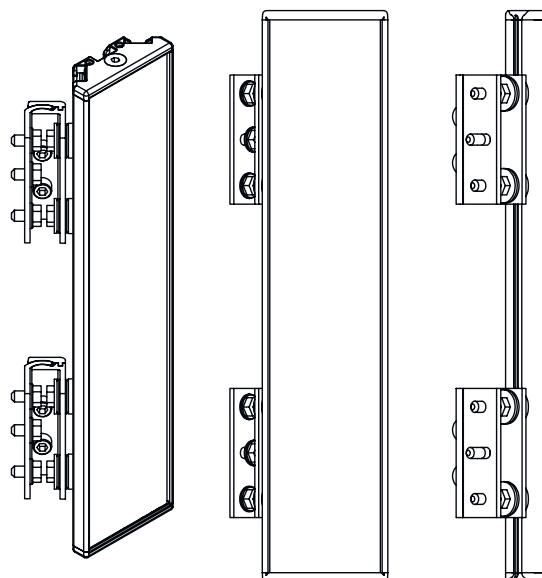

Dados básicos

Série	UM
Tipo, colunas e espelho	Espelho defletor

Dados mecânicos

Dimensões (L x A x C)	25 mm x 68 mm x 970 mm
Peso líquido	1.720 g
Cor da carcaça	Amarelo, RAL 1021
Tipo de fixação	Montagem em ranhura Suporte giratório
Adequado para sensores	Cortinas de luz de segurança MLC 500, MLC 300
Altura da área de proteção até	900 mm
Comprimento do espelho	960 mm

Desenhos dimensionais

Todas as medidas em milímetros

Espelho

L Comprimento = 970 mm
SL Comprimento do espelho = 960 mm

Desenhos dimensionais

Distâncias de montagem

Montagem com suporte padrão BT-UM60

- A Lateral
- B Verso
- C Ajustável em inclinação (0 - 90°)

Desenhos dimensionais

Montagem com suporte orientável BT-SSD

A

B

A Verso

B Lateralmente 45°