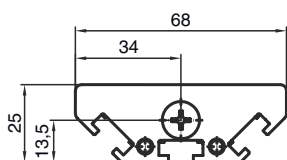

Folha de dados técnicos

Espelho defletor

N.º do art.: 529609

UM60-900

Conteúdo

- Dados técnicos
- Desenhos dimensionais

A imagem pode divergir

Dados técnicos

Dados básicos

Série	UM
Tipo, colunas e espelho	Espelho defletor

Dados mecânicos

Dimensões (L x A x C)	25 mm x 68 mm x 970 mm
Peso líquido	1.720 g
Cor da carcaça	Amarelo, RAL 1021
Tipo de fixação	Montagem em ranhura Suporte giratório
Adequado para sensores	Cortinas de luz de segurança MLC 500, MLC 300
Altura da área de proteção até	900 mm
Comprimento do espelho	960 mm

Desenhos dimensionais

Todas as medidas em milímetros

Espelho

L Comprimento = 970 mm
SL Comprimento do espelho = 960 mm

Desenhos dimensionais

Distâncias de montagem

Montagem com suporte padrão BT-UM60

- A Lateral
- B Verso
- C Ajustável em inclinação (0 - 90°)

Desenhos dimensionais

Montagem com suporte orientável BT-SSD

A

B

A Verso

B Lateralmente 45°