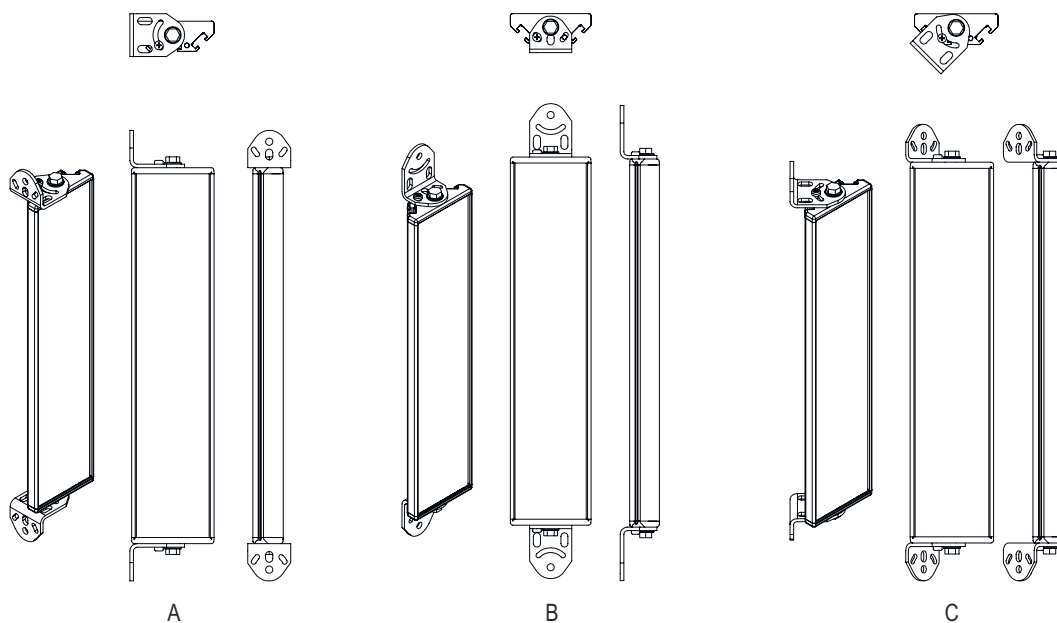

Folha de dados técnicos

Espelho defletor

N.º do art.: 529609

UM60-900

Conteúdo

- Dados técnicos
- Desenhos dimensionais

A imagem pode divergir

Dados técnicos

Dados básicos

Série	UM
Tipo, colunas e espelho	Espelho defletor

Dados mecânicos

Dimensões (L x A x C)	25 mm x 68 mm x 970 mm
Peso líquido	1.720 g
Cor da carcaça	Amarelo, RAL 1021
Tipo de fixação	Montagem em ranhura Suporte giratório
Adequado para sensores	Cortinas de luz de segurança MLC 500, MLC 300
Altura da área de proteção até	900 mm
Comprimento do espelho	960 mm

Desenhos dimensionais

Todas as medidas em milímetros

Espelho

L Comprimento = 970 mm
SL Comprimento do espelho = 960 mm

Desenhos dimensionais

Distâncias de montagem

Montagem com suporte padrão BT-UM60

- A Lateral
- B Verso
- C Ajustável em inclinação (0 - 90°)

Desenhos dimensionais

Montagem com suporte orientável BT-SSD

A

B

A Verso

B Lateralmente 45°