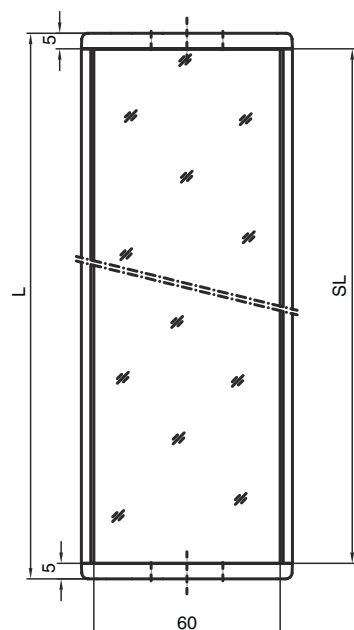

Folha de dados técnicos

Espelho defletor

N.º do art.: 529606

UM60-600

Conteúdo

- Dados técnicos
- Desenhos dimensionais

A imagem pode divergir

Dados técnicos

Dados básicos

Série	UM
Tipo, colunas e espelho	Espelho defletor

Dados mecânicos

Dimensões (L x A x C)	25 mm x 68 mm x 670 mm
Peso líquido	1.200 g
Cor da carcaça	Amarelo, RAL 1021
Tipo de fixação	Montagem em ranhura Suporte giratório
Adequado para sensores	Cortinas de luz de segurança MLC 500, MLC 300
Altura da área de proteção até	600 mm
Comprimento do espelho	660 mm

Desenhos dimensionais

Todas as medidas em milímetros

Espelho

- L Comprimento = 670 mm
- SL Comprimento do espelho = 660 mm

Desenhos dimensionais

Distâncias de montagem

Montagem com suporte padrão BT-UM60

- A Lateral
- B Verso
- C Ajustável em inclinação (0 - 90°)

Desenhos dimensionais

Montagem com suporte orientável BT-SSD

A

B

A Verso

B Lateralmente 45°