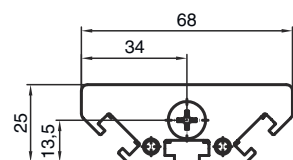

Folha de dados técnicos

Espelho defletor

N.º do art.: 529606

UM60-600

Conteúdo

- Dados técnicos
- Desenhos dimensionais

A imagem pode divergir

Dados técnicos

Dados básicos

Série	UM
Tipo, colunas e espelho	Espelho defletor

Dados mecânicos

Dimensões (L x A x C)	25 mm x 68 mm x 670 mm
Peso líquido	1.200 g
Cor da carcaça	Amarelo, RAL 1021
Tipo de fixação	Montagem em ranhura Suporte giratório
Adequado para sensores	Cortinas de luz de segurança MLC 500, MLC 300
Altura da área de proteção até	600 mm
Comprimento do espelho	660 mm

Desenhos dimensionais

Todas as medidas em milímetros

Espelho

- L Comprimento = 670 mm
- SL Comprimento do espelho = 660 mm

Desenhos dimensionais

Distâncias de montagem

Montagem com suporte padrão BT-UM60

- A Lateral
- B Verso
- C Ajustável em inclinação (0 - 90°)

Desenhos dimensionais

Montagem com suporte orientável BT-SSD

A

B

A Verso

B Lateralmente 45°