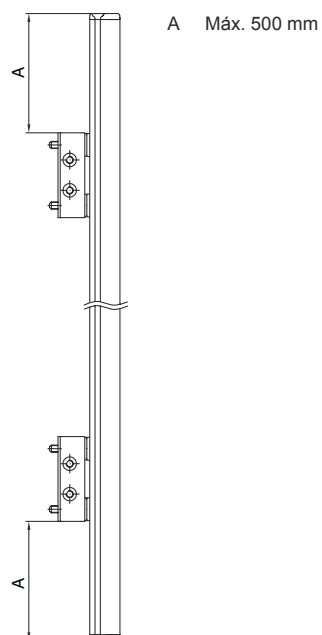

Folha de dados técnicos

Espelho defletor

N.º do art.: 529606

UM60-600

Conteúdo

- Dados técnicos
- Desenhos dimensionais

A imagem pode divergir

Dados técnicos

Dados básicos

Série	UM
Tipo, colunas e espelho	Espelho defletor

Dados mecânicos

Dimensões (L x A x C)	25 mm x 68 mm x 670 mm
Peso líquido	1.200 g
Cor da carcaça	Amarelo, RAL 1021
Tipo de fixação	Montagem em ranhura Suporte giratório
Adequado para sensores	Cortinas de luz de segurança MLC 500, MLC 300
Altura da área de proteção até	600 mm
Comprimento do espelho	660 mm

Desenhos dimensionais

Todas as medidas em milímetros

Espelho

- L Comprimento = 670 mm
- SL Comprimento do espelho = 660 mm

Desenhos dimensionais

Distâncias de montagem

Montagem com suporte padrão BT-UM60

- A Lateral
- B Verso
- C Ajustável em inclinação (0 - 90°)

Desenhos dimensionais

Montagem com suporte orientável BT-SSD

A

B

A Verso

B Lateralmente 45°