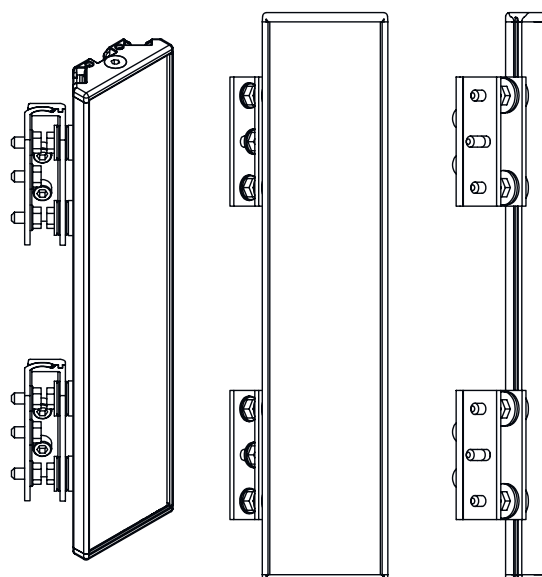

Dados básicos

Série	UM
Tipo, colunas e espelho	Espelho defletor

Dados mecânicos

Dimensões (L x A x C)	25 mm x 68 mm x 670 mm
Peso líquido	1.200 g
Cor da carcaça	Amarelo, RAL 1021
Tipo de fixação	Montagem em ranhura Suporte giratório
Adequado para sensores	Cortinas de luz de segurança MLC 500, MLC 300
Altura da área de proteção até	600 mm
Comprimento do espelho	660 mm

Desenhos dimensionais

Todas as medidas em milímetros

Espelho

- L Comprimento = 670 mm
- SL Comprimento do espelho = 660 mm

Desenhos dimensionais

Distâncias de montagem

Montagem com suporte padrão BT-UM60

- A Lateral
- B Verso
- C Ajustável em inclinação (0 - 90°)

Desenhos dimensionais

Montagem com suporte orientável BT-SSD

A

B

A Verso

B Lateralmente 45°