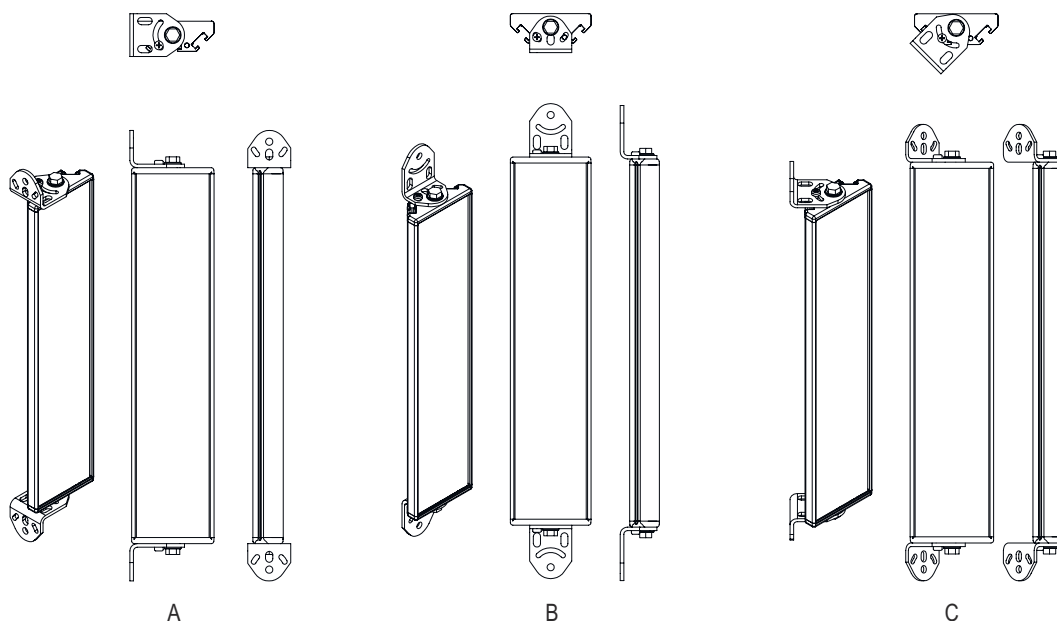

Folha de dados técnicos

Espelho defletor

N.º do art.: 529606

UM60-600

Conteúdo

- Dados técnicos
- Desenhos dimensionais

A imagem pode divergir

Dados técnicos

Dados básicos

Série	UM
Tipo, colunas e espelho	Espelho defletor

Dados mecânicos

Dimensões (L x A x C)	25 mm x 68 mm x 670 mm
Peso líquido	1.200 g
Cor da carcaça	Amarelo, RAL 1021
Tipo de fixação	Montagem em ranhura Suporte giratório
Adequado para sensores	Cortinas de luz de segurança MLC 500, MLC 300
Altura da área de proteção até	600 mm
Comprimento do espelho	660 mm

Desenhos dimensionais

Todas as medidas em milímetros

Espelho

- L Comprimento = 670 mm
- SL Comprimento do espelho = 660 mm

Desenhos dimensionais

Distâncias de montagem

Montagem com suporte padrão BT-UM60

- A Lateral
- B Verso
- C Ajustável em inclinação (0 - 90°)

Desenhos dimensionais

Montagem com suporte orientável BT-SSD

A

B

A Verso

B Lateralmente 45°