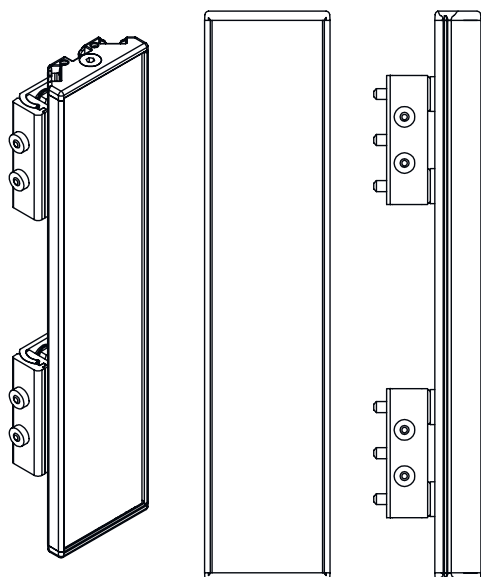

Dados básicos

Série	UM
Tipo, colunas e espelho	Espelho defletor

Dados mecânicos

Dimensões (L x A x C)	25 mm x 68 mm x 670 mm
Peso líquido	1.200 g
Cor da carcaça	Amarelo, RAL 1021
Tipo de fixação	Montagem em ranhura Suporte giratório
Adequado para sensores	Cortinas de luz de segurança MLC 500, MLC 300
Altura da área de proteção até	600 mm
Comprimento do espelho	660 mm

Desenhos dimensionais

Todas as medidas em milímetros

Espelho

- L Comprimento = 670 mm
- SL Comprimento do espelho = 660 mm

Desenhos dimensionais

Distâncias de montagem

Montagem com suporte padrão BT-UM60

- A Lateral
- B Verso
- C Ajustável em inclinação (0 - 90°)

Desenhos dimensionais

Montagem com suporte orientável BT-SSD

A

B

A Verso

B Lateralmente 45°