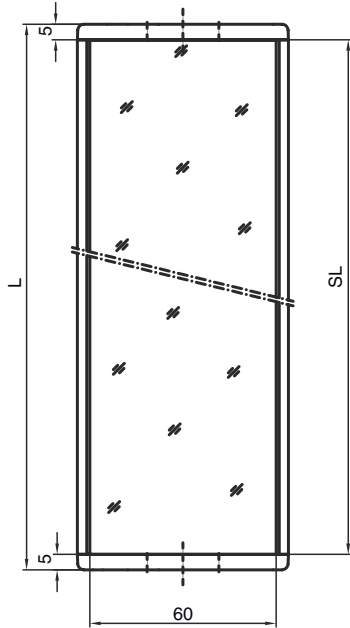

## Mekanik bilgiler

Ebatlar (G x Y x U)	25 mm x 68 mm x 970 mm
Net ağırlık	1.720 g
Gövde rengi	sarı, RAL 1021
Montaj braketi türü	Döner montaj braketi Somun montajı
Sensör için uygundur	Güvenlik ışık perdeleri MLC 500, MLC 300
Koruma alanı yükseklięi maks.	900 mm
Ayna uzunluęu	960 mm

## Boyutlandırılmış çizimler

Tüm ölçü bilgileri milimetre cinsindedir

## Ayna

L Uzunluk = 970 mm  
SL Ayna uzunluęu = 960 mm