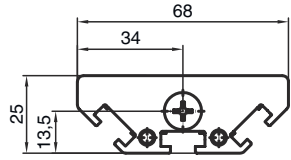

## Mekanik bilgiler

Ebatlar (G x Y x U)	25 mm x 68 mm x 970 mm
Net ağırlık	1.720 g
Gövde rengi	sarı, RAL 1021
Montaj braketi türü	Döner montaj braketi Somun montajı
Sensör için uygundur	Güvenlik ışık perdeleri MLC 500, MLC 300
Koruma alanı yükseklięi maks.	900 mm
Ayna uzunluęu	960 mm

## Boyutlandırılmış çizimler

Tüm ölçü bilgileri milimetre cinsindedir

## Ayna

L Uzunluk = 970 mm  
SL Ayna uzunluęu = 960 mm