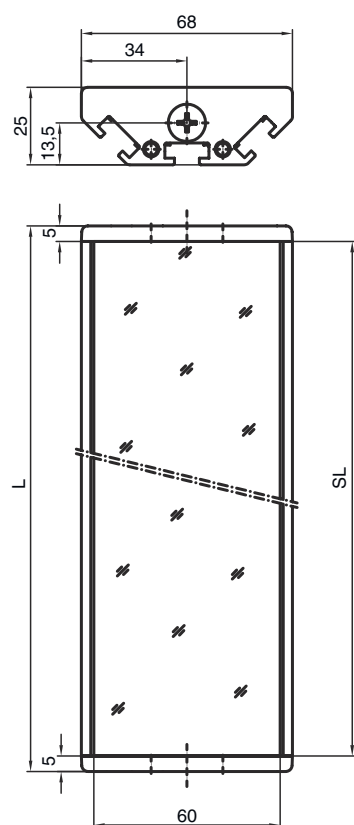

技术数据表

偏转镜

配件编号: 529609

UM60-900

内容

- 技术参数
- 尺寸图纸

技术参数

基础数据

系列	UM
类型, 柱和镜	偏转镜

机械数据

尺寸 (宽 x 高 x 长)	25 mm x 68 mm x 970 mm
净重	1,720 g
外壳颜色	黄色, RAL 1021
紧固类型	槽式安装 转座
适合于传感器	MLC 500, MLC 300安全光幕
保护区高度至	900 mm
镜长	960 mm

分类

税率编号	70099200
eCl@ss 5.1.4	27279207
eCl@ss 8.0	27279207
eCl@ss 9.0	27273605
eCl@ss 10.0	27273605
eCl@ss 11.0	27273605
ETIM 5.0	EC002467
ETIM 6.0	EC002467
ETIM 7.0	EC002467

尺寸图纸

所有尺寸单位均为毫米

镜子

L 长度 = 970 mm

SL 镜长 = 960 mm

尺寸图纸

安装距离

通过标准角件 BT-UM60 安装

- A 侧向
- B 背部
- C 可倾斜调整 (0 - 90°)

尺寸图纸

通过旋转固定器 BT-SSD 安装

A

B

- A 背部
- B 侧45°