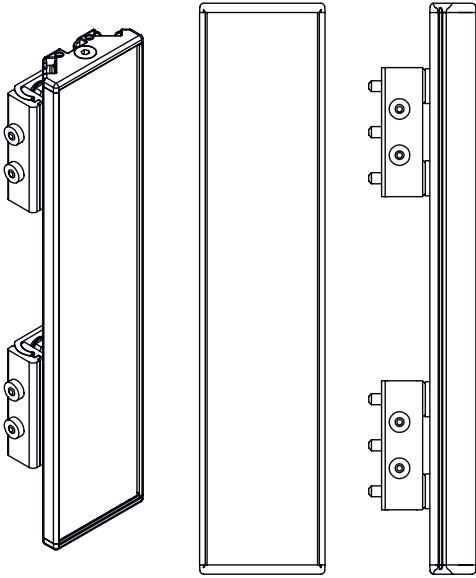

系列	UM
类型, 柱和镜	偏转镜

机械数据

尺寸 (宽 x 高 x 长)	25 mm x 68 mm x 970 mm
净重	1,720 g
外壳颜色	黄色, RAL 1021
紧固类型	槽式安装 转座
适合于传感器	MLC 500, MLC 300安全光幕
保护区高度至	900 mm
镜长	960 mm

分类

税率编号	70099200
eCl@ss 5.1.4	27279207
eCl@ss 8.0	27279207
eCl@ss 9.0	27273605
eCl@ss 10.0	27273605
eCl@ss 11.0	27273605
ETIM 5.0	EC002467
ETIM 6.0	EC002467
ETIM 7.0	EC002467

尺寸图纸

所有尺寸单位均为毫米

镜子

L 长度 = 970 mm

SL 镜长 = 960 mm

尺寸图纸

安装距离

通过标准角件 BT-UM60 安装

- A 侧向
- B 背部
- C 可倾斜调整 (0 - 90°)

尺寸图纸

通过旋转固定器 BT-SSD 安装

A

B

- A 背部
- B 侧45°