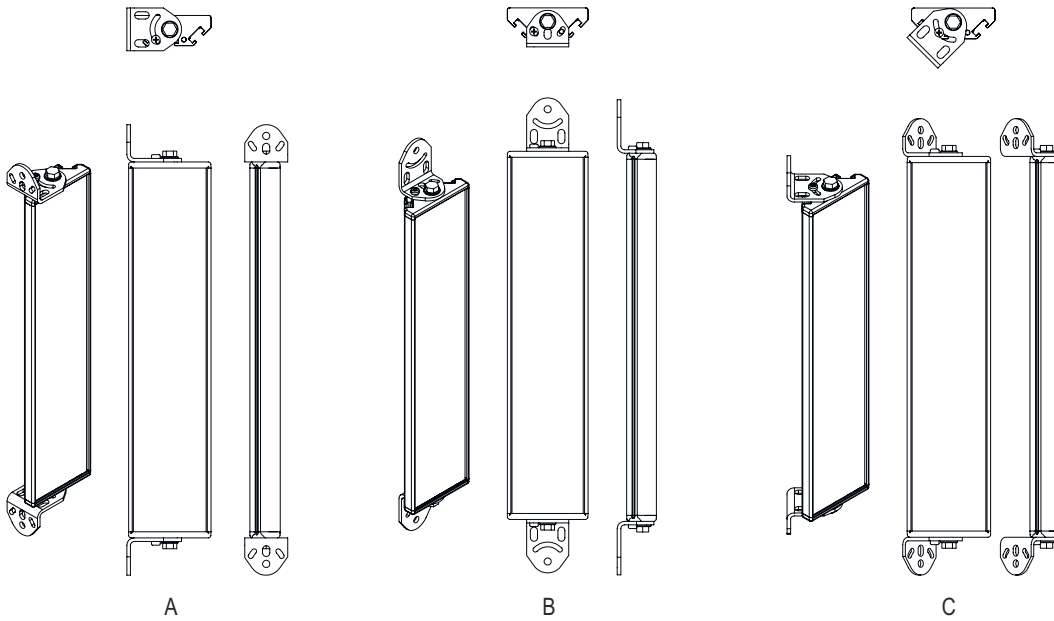

系列	UM
类型, 柱和镜	偏转镜

机械数据

尺寸 (宽 x 高 x 长)	25 mm x 68 mm x 970 mm
净重	1,720 g
外壳颜色	黄色, RAL 1021
紧固类型	槽式安装 转座
适合于传感器	MLC 500, MLC 300安全光幕
保护区高度至	900 mm
镜长	960 mm

分类

税率编号	70099200
eCl@ss 5.1.4	27279207
eCl@ss 8.0	27279207
eCl@ss 9.0	27273605
eCl@ss 10.0	27273605
eCl@ss 11.0	27273605
ETIM 5.0	EC002467
ETIM 6.0	EC002467
ETIM 7.0	EC002467

尺寸图纸

所有尺寸单位均为毫米

镜子

L 长度 = 970 mm

SL 镜长 = 960 mm

尺寸图纸

安装距离

通过标准角件 BT-UM60 安装

- A 侧向
- B 背部
- C 可倾斜调整 (0 - 90°)

尺寸图纸

通过旋转固定器 BT-SSD 安装

A

B

- A 背部
- B 侧45°