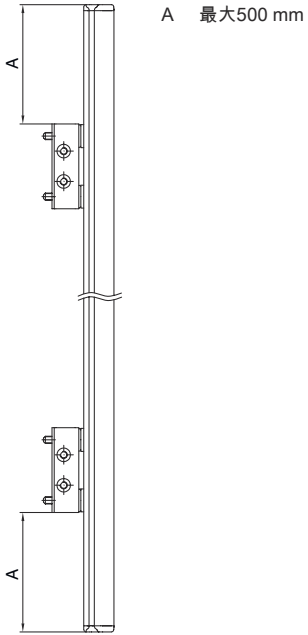

技术数据表

偏转镜

配件编号: 529609

UM60-900

内容

- 技术参数
- 尺寸图纸

技术参数

基础数据

系列	UM
类型, 柱和镜	偏转镜

机械数据

尺寸 (宽 x 高 x 长)	25 mm x 68 mm x 970 mm
净重	1,720 g
外壳颜色	黄色, RAL 1021
紧固类型	槽式安装 转座
适合于传感器	MLC 500, MLC 300安全光幕
保护区高度至	900 mm
镜长	960 mm

分类

税率编号	70099200
eCl@ss 5.1.4	27279207
eCl@ss 8.0	27279207
eCl@ss 9.0	27273605
eCl@ss 10.0	27273605
eCl@ss 11.0	27273605
ETIM 5.0	EC002467
ETIM 6.0	EC002467
ETIM 7.0	EC002467

尺寸图纸

所有尺寸单位均为毫米

镜子

L 长度 = 970 mm

SL 镜长 = 960 mm

尺寸图纸

安装距离

通过标准角件 BT-UM60 安装

- A 侧向
- B 背部
- C 可倾斜调整 (0 - 90°)

尺寸图纸

通过旋转固定器 BT-SSD 安装

A

B

- A 背部
- B 侧45°