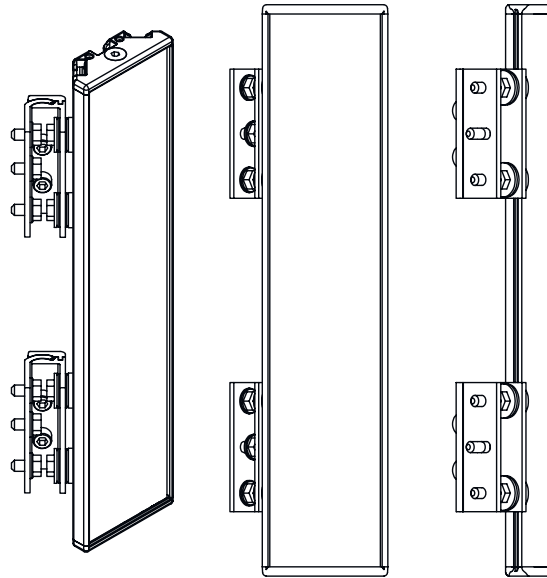

系列	UM
类型, 柱和镜	偏转镜

机械数据

尺寸 (宽 x 高 x 长)	25 mm x 68 mm x 970 mm
净重	1,720 g
外壳颜色	黄色, RAL 1021
紧固类型	槽式安装 转座
适合于传感器	MLC 500, MLC 300安全光幕
保护区高度至	900 mm
镜长	960 mm

分类

税率编号	70099200
eCl@ss 5.1.4	27279207
eCl@ss 8.0	27279207
eCl@ss 9.0	27273605
eCl@ss 10.0	27273605
eCl@ss 11.0	27273605
ETIM 5.0	EC002467
ETIM 6.0	EC002467
ETIM 7.0	EC002467

尺寸图纸

所有尺寸单位均为毫米

镜子

L 长度 = 970 mm

SL 镜长 = 960 mm

尺寸图纸

安装距离

通过标准角件 BT-UM60 安装

- A 侧向
- B 背部
- C 可倾斜调整 (0 - 90°)

尺寸图纸

通过旋转固定器 BT-SSD 安装

A

B

- A 背部
- B 侧45°