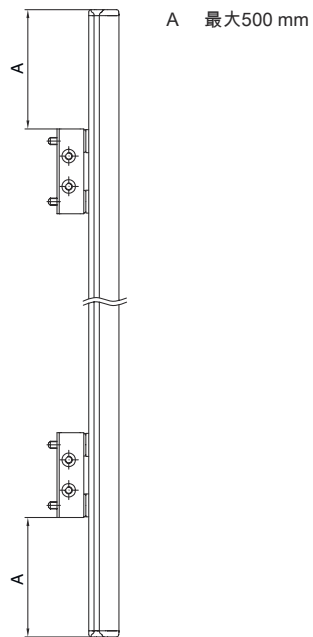

技术数据表

偏转镜

配件编号: 529606

UM60-600

内容

- 技术参数
- 尺寸图纸

图片可能不同

技术参数

基础数据

系列	UM
类型, 柱和镜	偏转镜

机械数据

尺寸 (宽 x 高 x 长)	25 mm x 68 mm x 670 mm
净重	1,200 g
外壳颜色	黄色, RAL 1021
紧固类型	槽式安装 转座
适合于传感器	MLC 500, MLC 300安全光幕
保护区高度至	600 mm
镜长	660 mm

分类

税率编号	70099200
eCl@ss 5.1.4	27279207
eCl@ss 8.0	27279207
eCl@ss 9.0	27273605
eCl@ss 10.0	27273605
eCl@ss 11.0	27273605
ETIM 5.0	EC002467
ETIM 6.0	EC002467
ETIM 7.0	EC002467

尺寸图纸

所有尺寸单位均为毫米

镜子

L 长度 = 670 mm

SL 镜长 = 660 mm

尺寸图纸

安装距离

通过标准角件 BT-UM60 安装

- A 侧向
- B 背部
- C 可倾斜调整 (0 - 90°)

尺寸图纸

通过旋转固定器 BT-SSD 安装

A

B

- A 背部
- B 侧45°