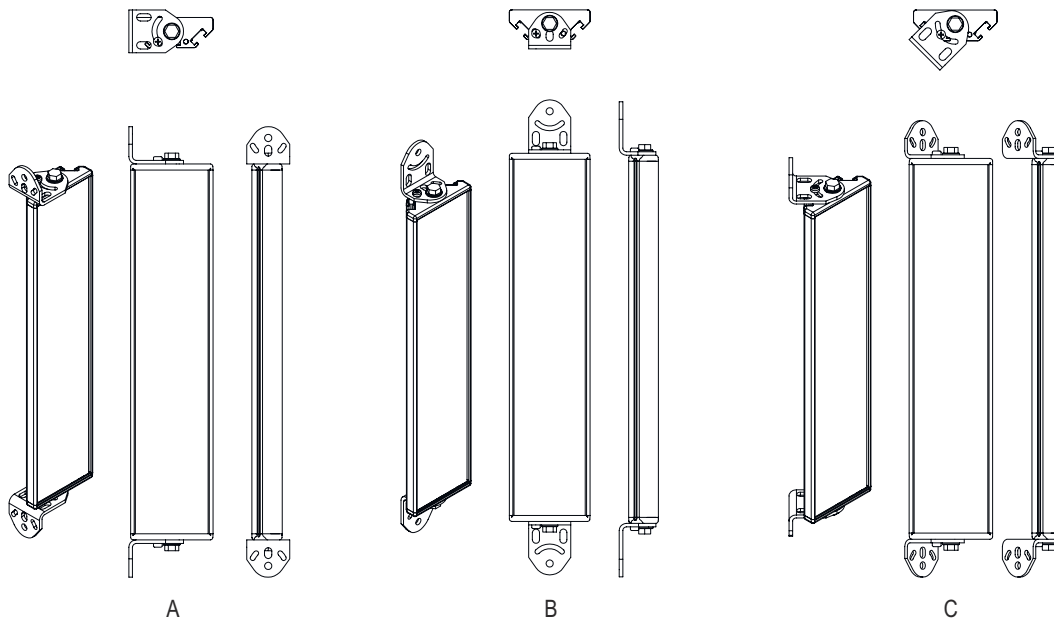

基础数据

系列	UM
类型, 柱和镜	偏转镜

机械数据

尺寸 (宽 x 高 x 长)	25 mm x 68 mm x 670 mm
净重	1,200 g
外壳颜色	黄色, RAL 1021
紧固类型	槽式安装 转座
适合于传感器	MLC 500, MLC 300安全光幕
保护区高度至	600 mm
镜长	660 mm

分类

税率编号	70099200
eCl@ss 5.1.4	27279207
eCl@ss 8.0	27279207
eCl@ss 9.0	27273605
eCl@ss 10.0	27273605
eCl@ss 11.0	27273605
ETIM 5.0	EC002467
ETIM 6.0	EC002467
ETIM 7.0	EC002467

尺寸图纸

所有尺寸单位均为毫米

镜子

L 长度 = 670 mm

SL 镜长 = 660 mm

尺寸图纸

安装距离

通过标准角件 BT-UM60 安装

- A 侧向
- B 背部
- C 可倾斜调整 (0 - 90°)

尺寸图纸

通过旋转固定器 BT-SSD 安装

A

B

- A 背部
- B 侧45°