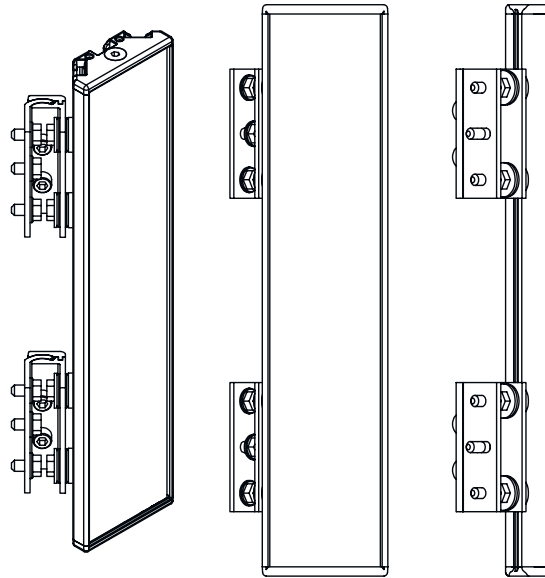

基础数据

系列	UM
类型, 柱和镜	偏转镜

机械数据

尺寸 (宽 x 高 x 长)	25 mm x 68 mm x 670 mm
净重	1,200 g
外壳颜色	黄色, RAL 1021
紧固类型	槽式安装 转座
适合于传感器	MLC 500, MLC 300安全光幕
保护区高度至	600 mm
镜长	660 mm

分类

税率编号	70099200
eCl@ss 5.1.4	27279207
eCl@ss 8.0	27279207
eCl@ss 9.0	27273605
eCl@ss 10.0	27273605
eCl@ss 11.0	27273605
ETIM 5.0	EC002467
ETIM 6.0	EC002467
ETIM 7.0	EC002467

尺寸图纸

所有尺寸单位均为毫米

镜子

L 长度 = 670 mm

SL 镜长 = 660 mm

尺寸图纸

安装距离

通过标准角件 BT-UM60 安装

- A 侧向
- B 背部
- C 可倾斜调整 (0 - 90°)

尺寸图纸

通过旋转固定器 BT-SSD 安装

A

B

- A 背部
- B 侧45°