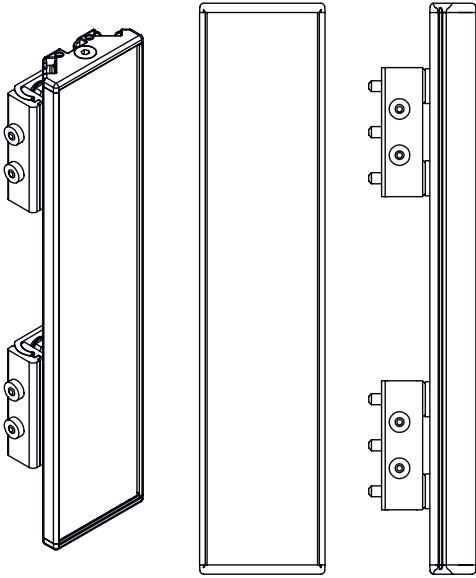

基础数据

系列	UM
类型, 柱和镜	偏转镜

机械数据

尺寸 (宽 x 高 x 长)	25 mm x 68 mm x 670 mm
净重	1,200 g
外壳颜色	黄色, RAL 1021
紧固类型	槽式安装 转座
适合于传感器	MLC 500, MLC 300安全光幕
保护区高度至	600 mm
镜长	660 mm

分类

税率编号	70099200
eCl@ss 5.1.4	27279207
eCl@ss 8.0	27279207
eCl@ss 9.0	27273605
eCl@ss 10.0	27273605
eCl@ss 11.0	27273605
ETIM 5.0	EC002467
ETIM 6.0	EC002467
ETIM 7.0	EC002467

尺寸图纸

所有尺寸单位均为毫米

镜子

L 长度 = 670 mm

SL 镜长 = 660 mm

尺寸图纸

安装距离

通过标准角件 BT-UM60 安装

- A 侧向
- B 背部
- C 可倾斜调整 (0 - 90°)

尺寸图纸

通过旋转固定器 BT-SSD 安装

A

B

- A 背部
- B 侧45°