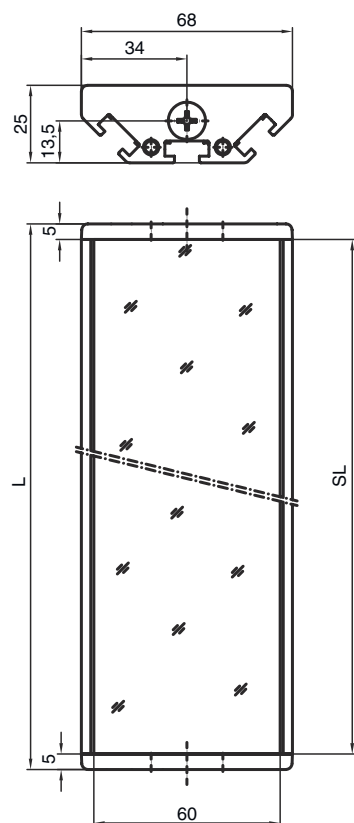

技术数据表

偏转镜

配件编号: 529606

UM60-600

内容

- 技术参数
- 尺寸图纸

图片可能不同

技术参数

基础数据

系列	UM
类型, 柱和镜	偏转镜

机械数据

尺寸 (宽 x 高 x 长)	25 mm x 68 mm x 670 mm
净重	1,200 g
外壳颜色	黄色, RAL 1021
紧固类型	槽式安装 转座
适合于传感器	MLC 500, MLC 300安全光幕
保护区高度至	600 mm
镜长	660 mm

分类

税率编号	70099200
eCl@ss 5.1.4	27279207
eCl@ss 8.0	27279207
eCl@ss 9.0	27273605
eCl@ss 10.0	27273605
eCl@ss 11.0	27273605
ETIM 5.0	EC002467
ETIM 6.0	EC002467
ETIM 7.0	EC002467

尺寸图纸

所有尺寸单位均为毫米

镜子

L 长度 = 670 mm

SL 镜长 = 660 mm

尺寸图纸

安装距离

通过标准角件 BT-UM60 安装

- A 侧向
- B 背部
- C 可倾斜调整 (0 - 90°)

尺寸图纸

通过旋转固定器 BT-SSD 安装

A

B

- A 背部
- B 侧45°