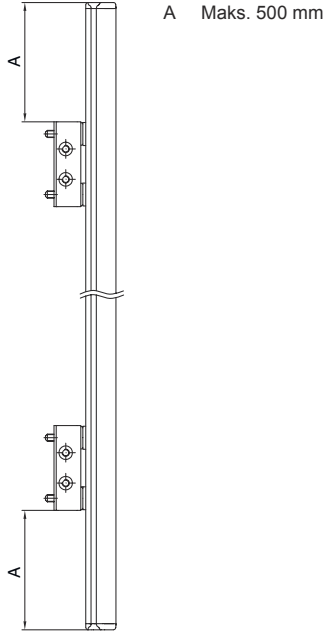

Boyutlandırılmış çizimler

Montaj mesafeleri

BT-UM60 standart açılı montaj