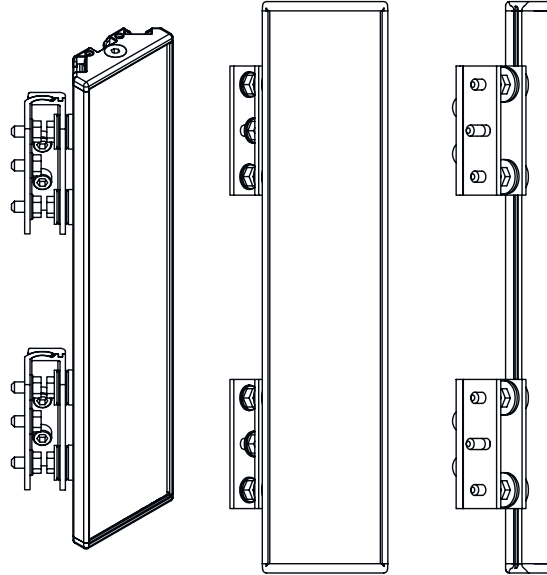

B

1. A arka tarafta
   B Yanda 45°