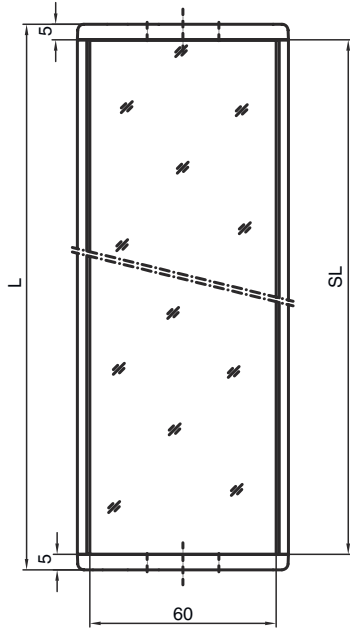

## Mekanik bilgiler

Ebatlar (G x Y x U)	25 mm x 68 mm x 370 mm
Net ağırlık	800 g
Gövde rengi	sarı, RAL 1021
Montaj braketi türü	Döner montaj braketi Somun montajı
Sensör için uygundur	Güvenlik ışık perdeleri MLC 500, MLC 300
Koruma alanı yükseklięi maks.	300 mm
Ayna uzunluęu	360 mm

## Boyutlandırılmış çizimler

Tüm ölçü bilgileri milimetre cinsindedir

## Ayna

L Uzunluk = 370 mm  
SL Ayna uzunluęu = 360 mm