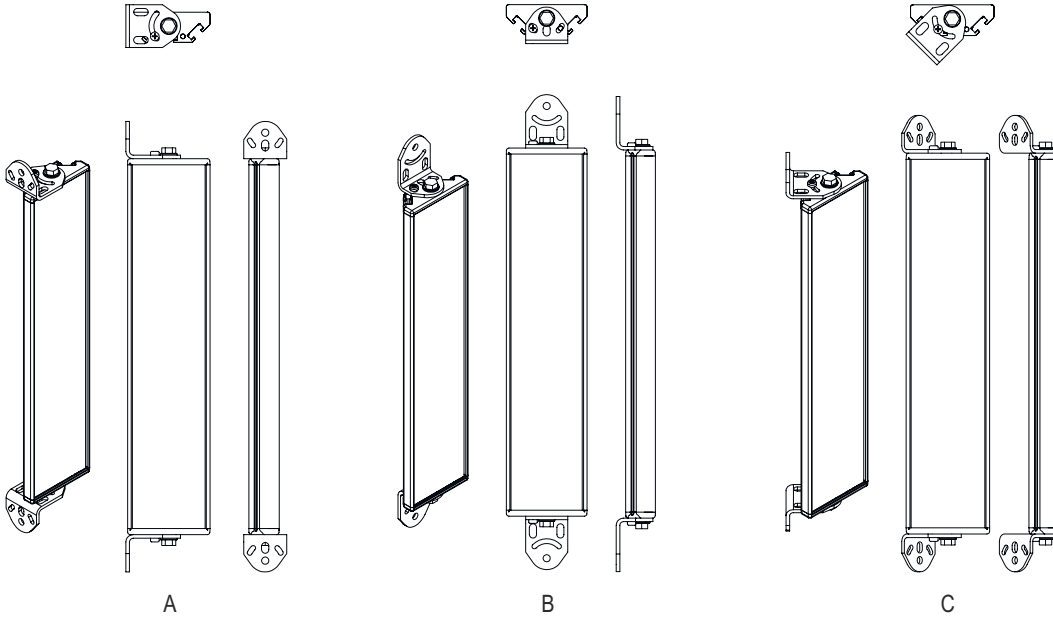

- A yandan
- B arka tarafta
- C eęri olarak ayarlanabilir (0 - 90°)