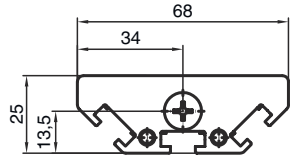

## Mekanik bilgiler

Ebatlar (G x Y x U)	25 mm x 68 mm x 370 mm
Net ağırlık	800 g
Gövde rengi	sarı, RAL 1021
Montaj braketi türü	Döner montaj braketi Somun montajı
Sensör için uygundur	Güvenlik ışık perdeleri MLC 500, MLC 300
Koruma alanı yükseklięi maks.	300 mm
Ayna uzunluęu	360 mm

## Boyutlandırılmış çizimler

Tüm ölçü bilgileri milimetre cinsindedir

## Ayna

L Uzunluk = 370 mm  
SL Ayna uzunluęu = 360 mm