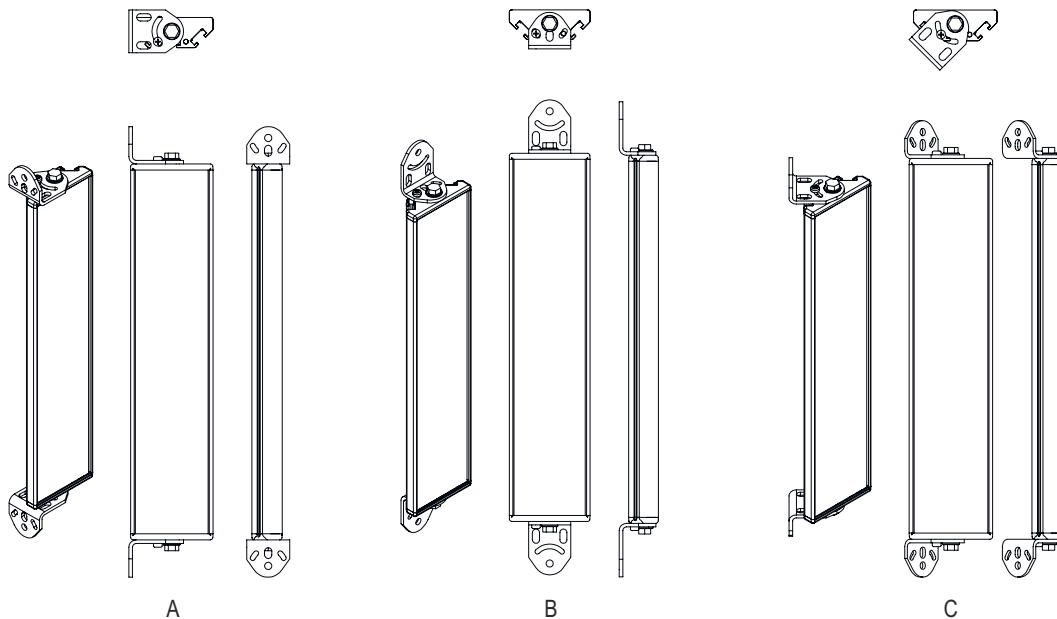

通过标准角件 BT-UM60 安装