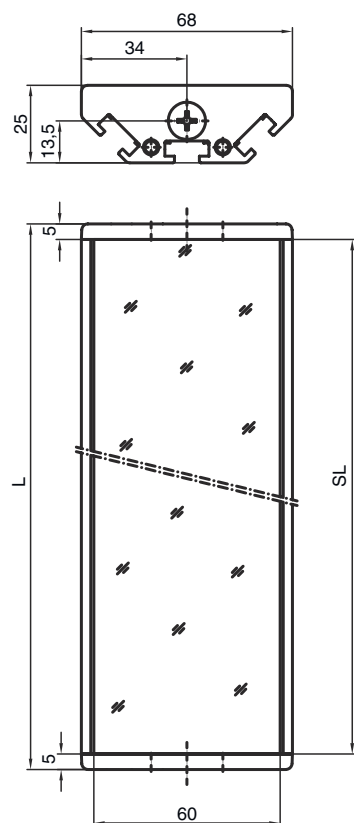

### 机械数据

尺寸 (宽 x 高 x 长)	25 mm x 68 mm x 370 mm
净重	800 g
外壳颜色	黄色, RAL 1021
紧固类型	槽式安装 转座
适合于传感器	MLC 500, MLC 300安全光幕
保护区高度至	300 mm
镜长	360 mm

## 尺寸图纸

所有尺寸单位均为毫米

### 镜子

L 长度 = 370 mm

SL 镜长 = 360 mm

## 尺寸图纸