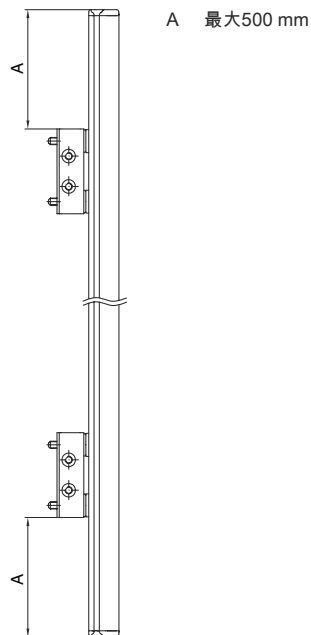

尺寸图纸

安装距离

通过标准角件 BT-UM60 安装

- A 侧向
- B 背部
- C 可倾斜调整 (0 - 90°)