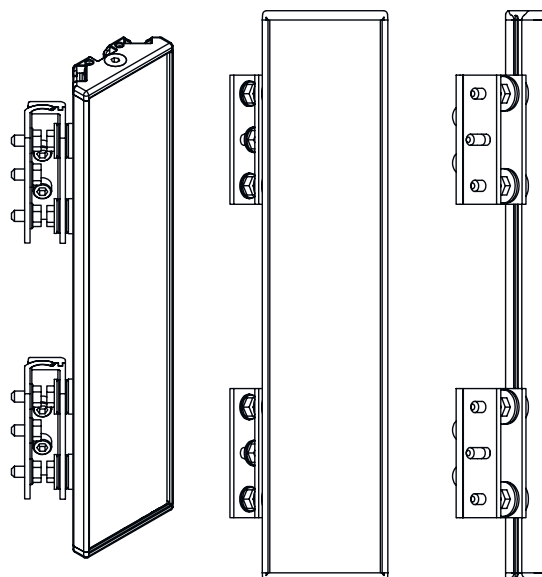

尺寸图纸

通过旋转固定器 BT-SSD 安装

B

- A 背部
- B 侧45°