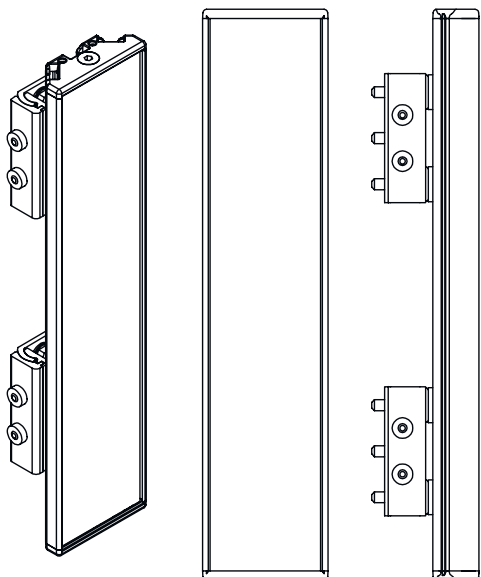

尺寸图纸

通过旋转固定器 BT-SSD 安装

A