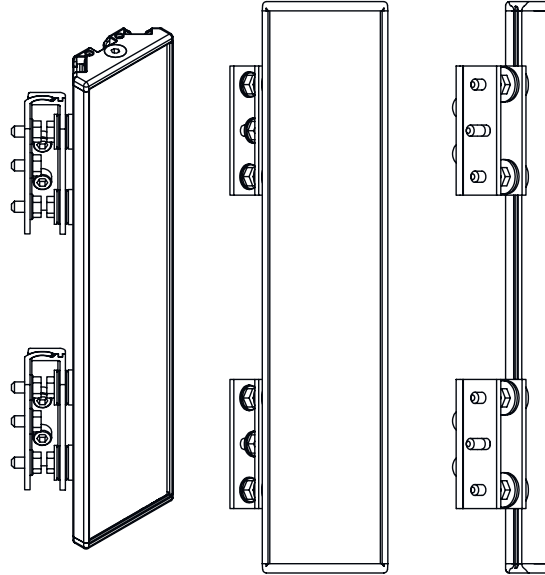

Boyutlandırılmış çizimler

Tüm ölçü bilgileri milimetre cinsindedir

Ayna

L Uzunluk = 1120 mm
SL Ayna uzunluęu = 1110 mm

Boyutlandırılmıř çizimler

Montaj mesafeleri

BT-UM60 standart açılı montaj

- A yandan
- B arka tarafta
- C eğri olarak ayarlanabilir (0 - 90°)

Boyutlandırılmıř çizimler

BT-SSD çevirme yuvalı montaj

A

B

- A arka tarafta
B Yanda 45°