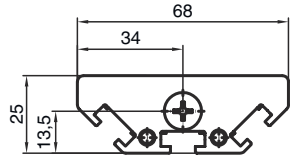

Teknik veri sayfası Yön deęiřtirici ayna

Ürün no.: 529610

UM60-1050

İçerik

- Teknik veriler
- Boyutlandırılmış çizimler

Şekil farklılık gösterebilir

Teknik veriler

Temel veriler

Seri	UM
Tip, kolonlar ve ayna	Yön deęiřtirici ayna

Mekanik bilgiler

Ebatlar (G x Y x U)	25 mm x 68 mm x 1.120 mm
Net ağırlık	2.020 g
Gövde rengi	sarı, RAL 1021
Montaj braketi türü	Döner montaj braketi Somun montajı
Sensör için uygundur	Güvenlik ışık perdeleri MLC 500, MLC 300
Koruma alanı yükseklięi maks.	1.050 mm
Ayna uzunluęu	1.110 mm

Boyutlandırılmış çizimler

Tüm ölçü bilgileri milimetre cinsindedir

Ayna

L Uzunluk = 1120 mm
SL Ayna uzunluęu = 1110 mm

Boyutlandırılmıř çizimler

Montaj mesafeleri

BT-UM60 standart açılı montaj

- A yandan
- B arka tarafta
- C eğri olarak ayarlanabilir (0 - 90°)

Boyutlandırılmıř çizimler

BT-SSD çevirme yuvalı montaj

A

B

- A arka tarafta
B Yanda 45°