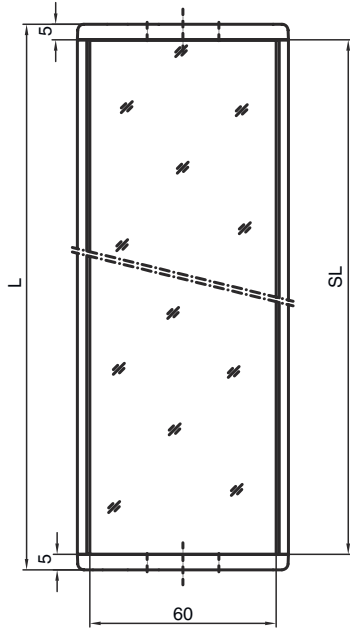

Teknik veri sayfası Yön deęiřtirici ayna

Ürün no.: 529610

UM60-1050

İçerik

- Teknik veriler
- Boyutlandırılmış çizimler

Şekil farklılık gösterebilir

Teknik veriler

Temel veriler

Seri	UM
Tip, kolonlar ve ayna	Yön deęiřtirici ayna

Mekanik bilgiler

Ebatlar (G x Y x U)	25 mm x 68 mm x 1.120 mm
Net ağırlık	2.020 g
Gövde rengi	sarı, RAL 1021
Montaj braketi türü	Döner montaj braketi Somun montajı
Sensör için uygundur	Güvenlik ışık perdeleri MLC 500, MLC 300
Koruma alanı yükseklięi maks.	1.050 mm
Ayna uzunluęu	1.110 mm

Boyutlandırılmış çizimler

Tüm ölçü bilgileri milimetre cinsindedir

Ayna

L Uzunluk = 1120 mm
SL Ayna uzunluęu = 1110 mm

Boyutlandırılmıř çizimler

Montaj mesafeleri

BT-UM60 standart açılı montaj

- A yandan
- B arka tarafta
- C eğri olarak ayarlanabilir (0 - 90°)

Boyutlandırılmıř çizimler

BT-SSD çevirme yuvalı montaj

A

B

- A arka tarafta
B Yanda 45°