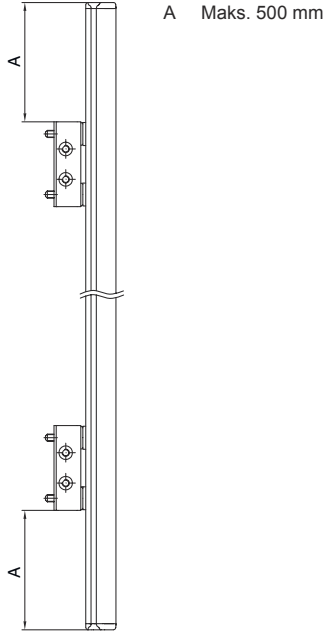

Teknik veri sayfası Yön deęiřtirici ayna

Ürün no.: 529610

UM60-1050

İçerik

- Teknik veriler
- Boyutlandırılmış çizimler

Şekil farklılık gösterebilir

Teknik veriler

Temel veriler

Seri	UM
Tip, kolonlar ve ayna	Yön deęiřtirici ayna

Mekanik bilgiler

Ebatlar (G x Y x U)	25 mm x 68 mm x 1.120 mm
Net ağırlık	2.020 g
Gövde rengi	sarı, RAL 1021
Montaj braketi türü	Döner montaj braketi Somun montajı
Sensör için uygundur	Güvenlik ışık perdeleri MLC 500, MLC 300
Koruma alanı yükseklięi maks.	1.050 mm
Ayna uzunluęu	1.110 mm

Boyutlandırılmış çizimler

Tüm ölçü bilgileri milimetre cinsindedir

Ayna

L Uzunluk = 1120 mm
SL Ayna uzunluęu = 1110 mm

Boyutlandırılmıř çizimler

Montaj mesafeleri

BT-UM60 standart açılı montaj

- A yandan
- B arka tarafta
- C eğri olarak ayarlanabilir (0 - 90°)

Boyutlandırılmıř çizimler

BT-SSD çevirme yuvalı montaj

A

B

- A arka tarafta
B Yanda 45°