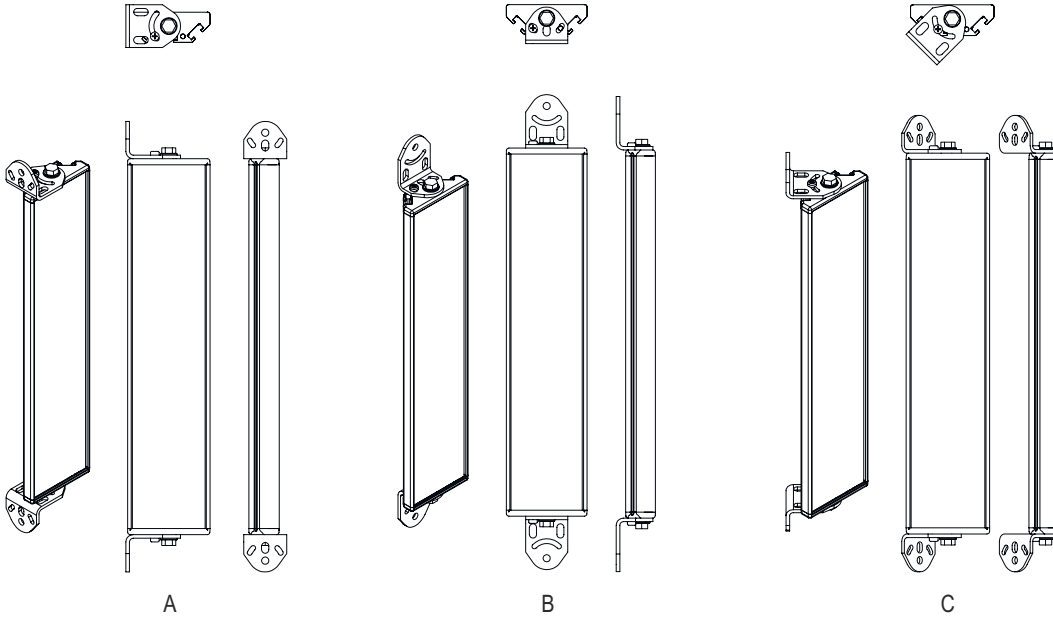

Teknik veri sayfası Yön deęiřtirici ayna

Ürün no.: 529610

UM60-1050

İçerik

- Teknik veriler
- Boyutlandırılmış çizimler

Şekil farklılık gösterebilir

Teknik veriler

Temel veriler

Seri	UM
Tip, kolonlar ve ayna	Yön deęiřtirici ayna

Mekanik bilgiler

Ebatlar (G x Y x U)	25 mm x 68 mm x 1.120 mm
Net ağırlık	2.020 g
Gövde rengi	sarı, RAL 1021
Montaj braketi türü	Döner montaj braketi Somun montajı
Sensör için uygundur	Güvenlik ışık perdeleri MLC 500, MLC 300
Koruma alanı yükseklięi maks.	1.050 mm
Ayna uzunluęu	1.110 mm

Boyutlandırılmış çizimler

Tüm ölçü bilgileri milimetre cinsindedir

Ayna

L Uzunluk = 1120 mm
SL Ayna uzunluęu = 1110 mm

Boyutlandırılmıř çizimler

Montaj mesafeleri

BT-UM60 standart açılı montaj

- A yandan
- B arka tarafta
- C eğri olarak ayarlanabilir (0 - 90°)

Boyutlandırılmıř çizimler

BT-SSD çevirme yuvalı montaj

A

B

- A arka tarafta
B Yanda 45°