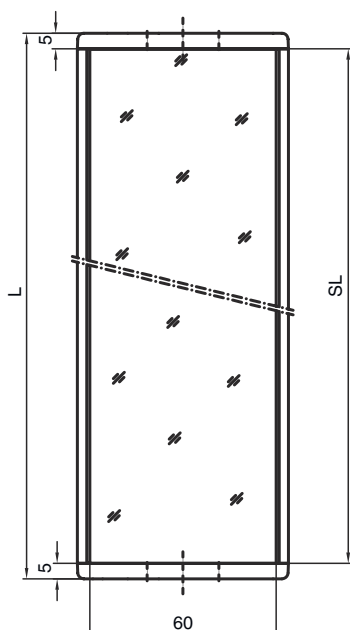

## Mechanische gegevens

Afmeting (b x h x l)	25 mm x 68 mm x 370 mm
Nettogewicht	800 g
Kleur behuizing	geel, RAL 1021
Type bevestiging	Draaihouder Groefmontage
Geschikt voor sensor	Veiligheidslichtschermen MLC 500, MLC 300
Beveiligingszonehoogte tot en met	300 mm
Spiegellengte	360 mm

# Maattekeningen

Alle maten in millimeter

## Spiegel

L Lengte = 370 mm  
SL Spiegellengte = 360 mm

## Maattekeningen