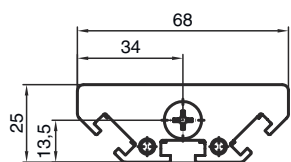

## Mechanische gegevens

Afmeting (b x h x l)	25 mm x 68 mm x 370 mm
Nettogewicht	800 g
Kleur behuizing	geel, RAL 1021
Type bevestiging	Draaihouder Groefmontage
Geschikt voor sensor	Veiligheidslichtschermen MLC 500, MLC 300
Beveiligingszonehoogte tot en met	300 mm
Spiegellengte	360 mm

# Maattekeningen

Alle maten in millimeter

## Spiegel

L Lengte = 370 mm  
SL Spiegellengte = 360 mm