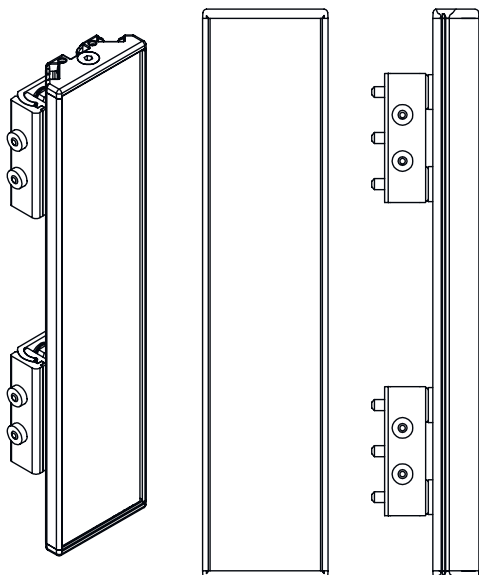

Maattekeningen

Montage met zwenkhouder BT-SSD

A