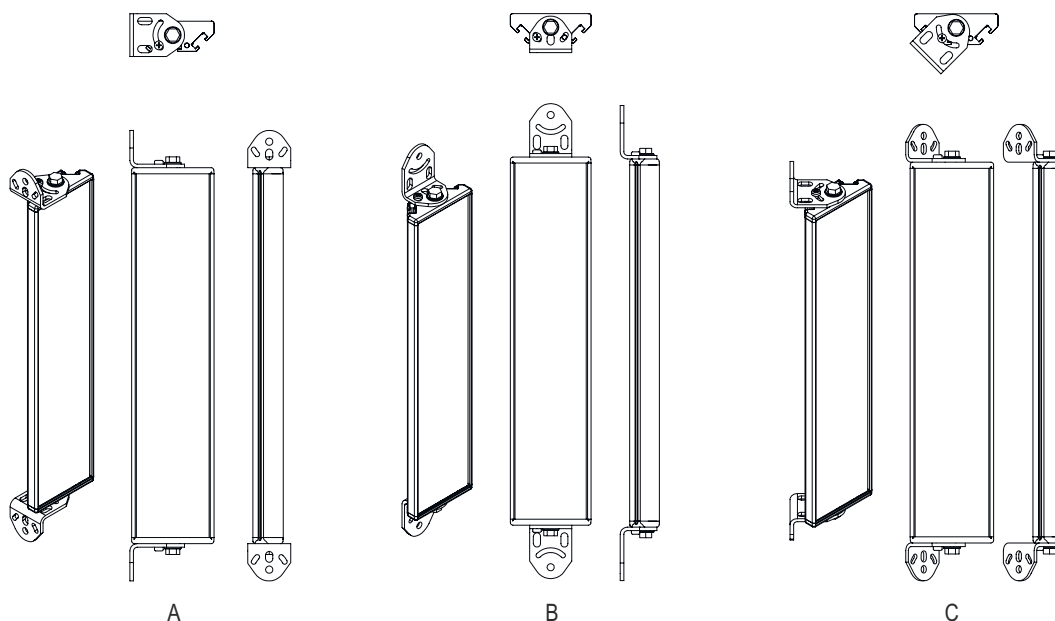

- A aan de zijkant
- B aan achterzijde
- C Schuin verstelbaar (0 - 90°)