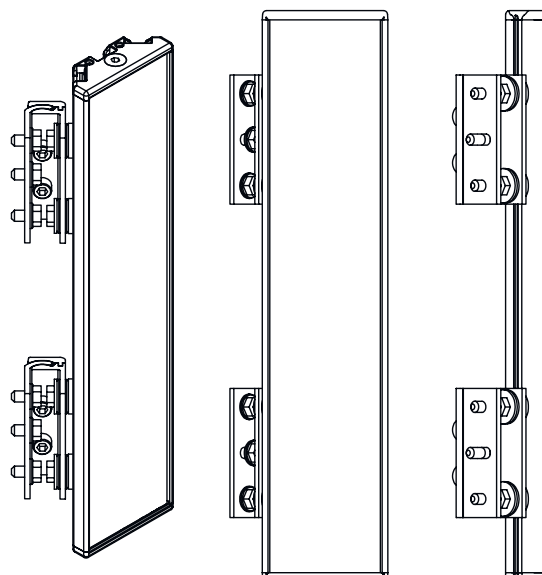

## Maattekeningen

### Montageafstanden

### Montage met standaardhoekprofiel BT-UM60

- A aan de zijkant
- B aan achterzijde
- C Schuin verstelbaar (0 - 90°)

## Maattekeningen

Montage met zwenkhouder BT-SSD

A

B

- A aan achterzijde
- B Aan de zijkant 45°