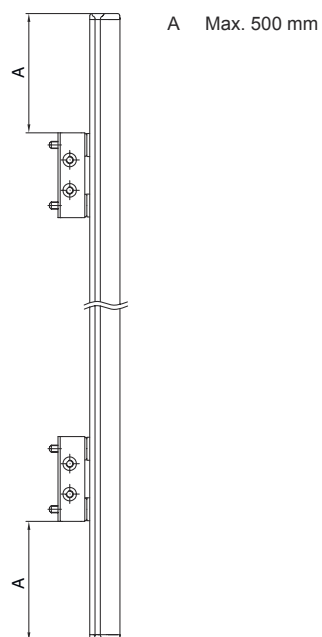

Maattekeningen

Montageafstanden

Montage met standaardhoekprofiel BT-UM60