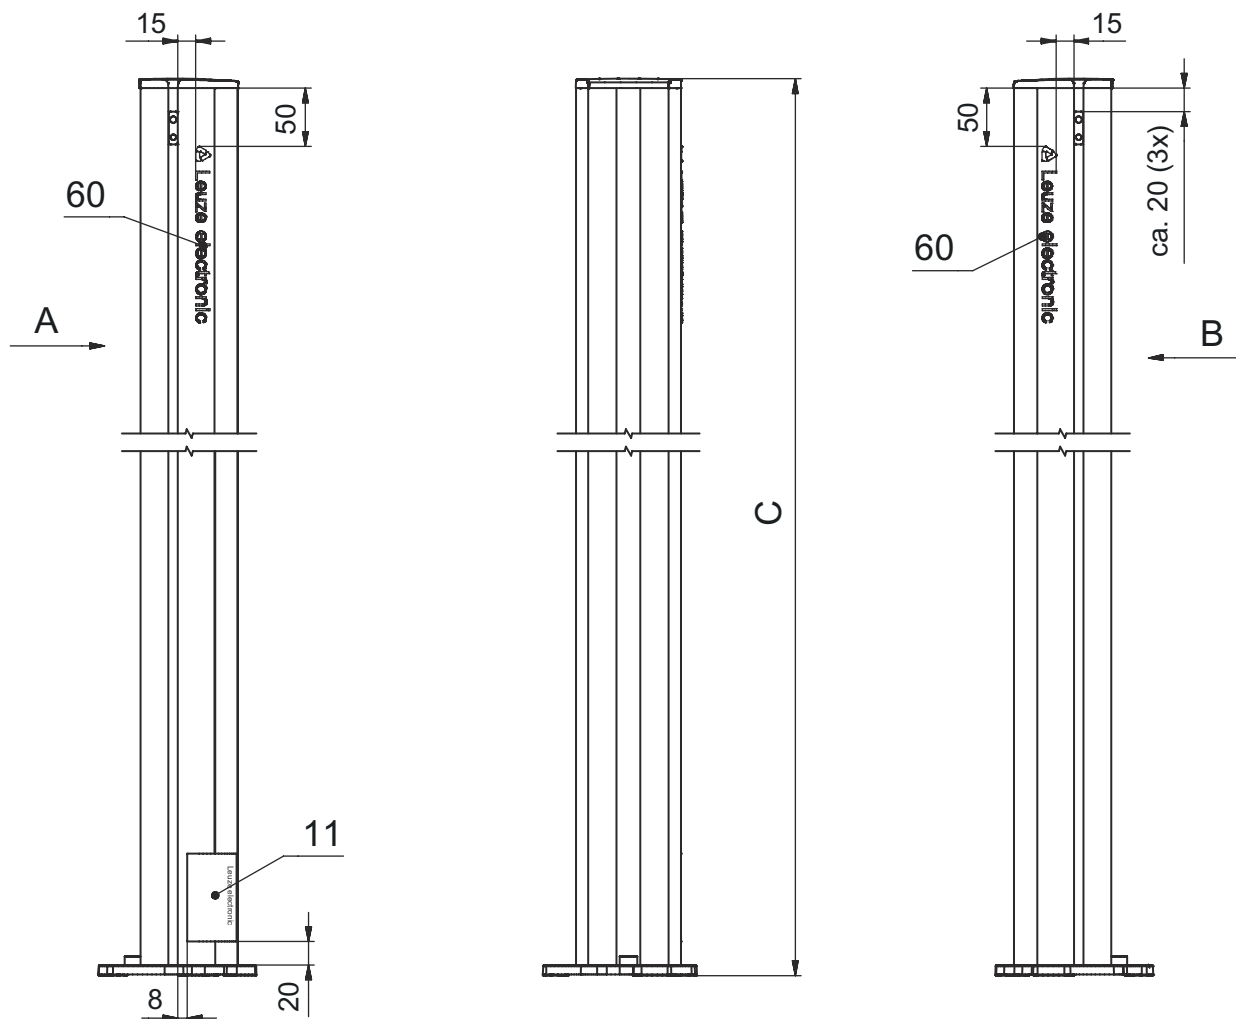

Scheda tecnica dati Colonna di fissaggio

Cod. art.: 549626

DC-1140-S2

Contenuto

- Dati tecnici
- Disegni quotati
- Accessori

La figura può variare

Dati tecnici

Dati di base

Serie	CC
Contiene	Supporti di serraggio BT-P40, 2 pezzi
Idoneo per	Barriere fotoelettriche multiraggio di sicurezza MLD 500, MLD 300 Cortine fotoelettriche di sicurezza MLC 500, MLC 300
Tipo di colonne e specchi	Colonna di fissaggio

Funzioni

Funzioni	Montaggio e protezione di cortine fotoelettriche e barriere fotoelettriche multiraggio Regolabile, 2 direzioni
-----------------	---

Dati meccanici

Dimensioni (P x H x L)	134 mm x 1.140 mm x 134 mm
Materiale dell'alloggiamento	Metallo Plastica
Alloggiamento in metallo	Alluminio
Peso netto	3.540 g
Colore dell'alloggiamento	Giallo, RAL 1021
Tipo di fissaggio	Piastra di montaggio
Funzione di riassetamento	No
Altezza colonna senza base	1.140 mm
Montaggio esterno di accessori	Laterale Posteriore

Disegni quotati

Tutte le dimensioni in millimetri

- A Anteriore
- B Anteriore
- C Altezza complessiva = 1140 mm

L Altezza complessiva = 1140 mm

Accessori

Generalità

	Cod. art.	Designazione	Articolo	Descrizione
	50144378	SET 10x AC-UDC-2000	Profilo	Contiene: 10 Idoneo per: Colonne di fissaggio UDC-S2, DC-S2 Dimensioni: 2.000 mm Colore: Giallo Materiale: PVC