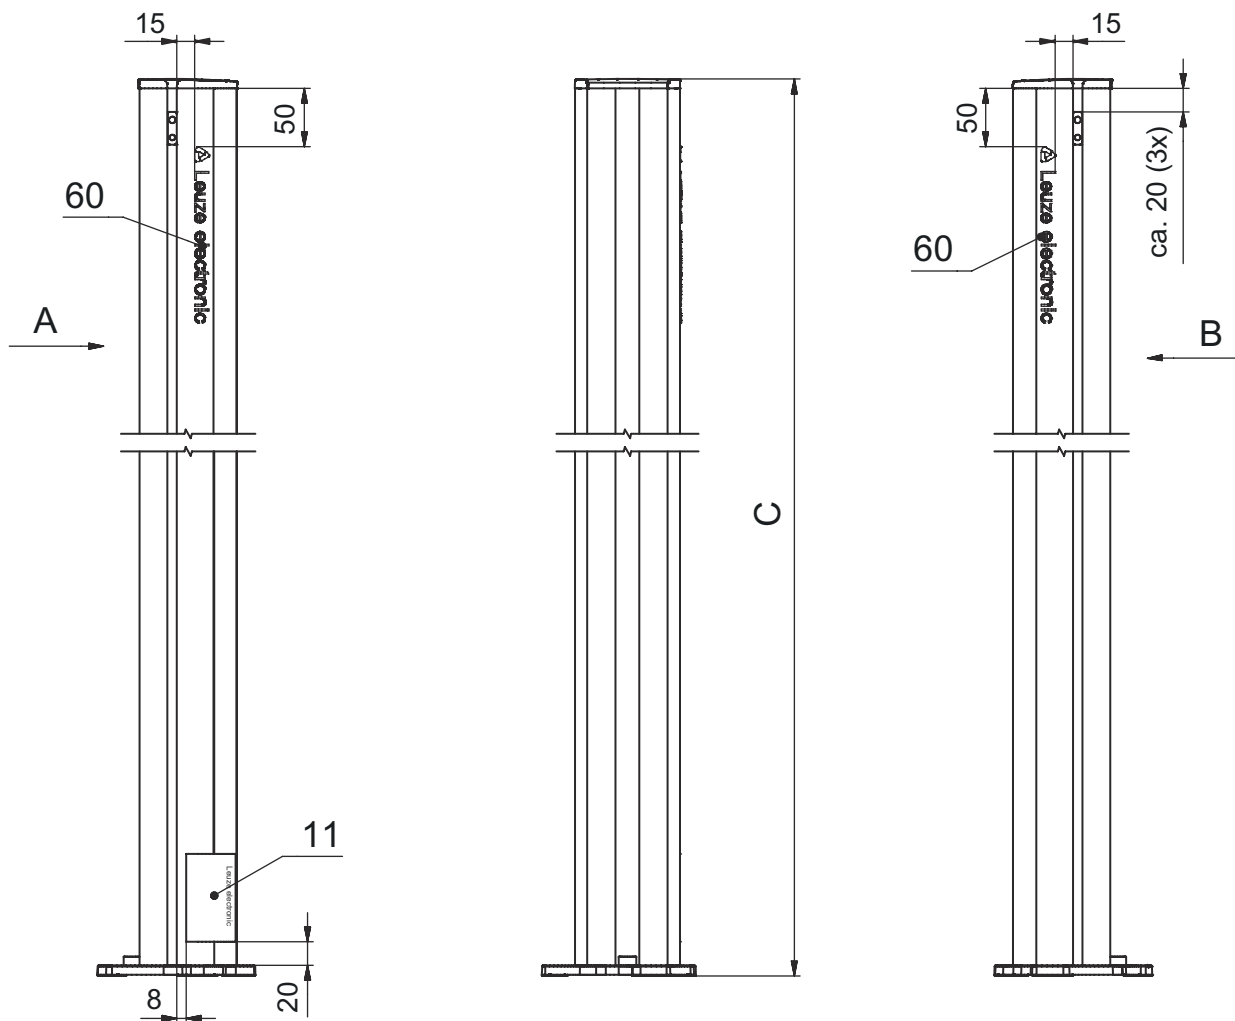

技術データシート
デバイスタワー
製品番号: 549621
DC-1000-S2

目次

- 仕様書
- 寸法図
- アクセサリ

写真と異なる場合があります

仕様書

基本仕様

シリーズ	DC
含む	ホルダークランプ BT-P40, 2個
適している	MLD 500, MLD 300 マルチビーム・セーフティライトバリア セーフティ・ライトカーテン MLC 500、MLC 300
タワーとミラーのタイプ	デバイスタワー

機能

機能	ライトカーテンおよびマルチビームライトバリアの組立と保護 調整可、2方向
----	---

機械の仕様

寸法 (幅 x 高さ x 長さ)	134 mm x 1,000 mm x 134 mm
筐体の素材	プラスチック 金属
筐体 金属	アルミ
重量	3,100 g
筐体色	黄色、RAL1021番
取り付けの種類	取付けプレート
機械的リセット機能	いいえ
脚なしのタワー高	1,000 mm
アクセサリの屋外設置	側面 後方

寸法図

すべての寸法表記はミリメートル

- A 前方
- B 前方
- C 全高 = 1000 mm

寸法図

L 全高 = 1000 mm

アクセサリ

一般

製品番号	名称	製品	説明
50144378	SET 10x AC-UDC-2000	プロファイル	含む: 10個 適している: デバイスタワー UDC-S2、DC-S2 長さ: 2,000 mm 素材: PVC

アクセサリ

スペアパーツ

	製品番号	名称	製品	説明
	430220	SP-SET AP UDC/DC/ UMC/MC	装置とミラーコラムの アクセサリセット	製品の種類: アダプタプレート 外寸: 17.5 mm 筐体色: 黒色

注意

利用可能なすべてのアクセサリアイテムのリストは、Leuzeのウェブサイトでアイテム詳細ページのダウンロードタブにあります。