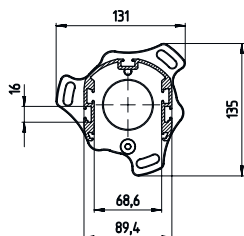

機能

機能	ライトカーテンおよびマルチビームライトバリアの組立と保護 調整可、2方向
----	---

機械の仕様

寸法 (幅 x 高さ x 長さ)	134 mm x 1,000 mm x 134 mm
筐体の素材	プラスチック 金属
筐体 金属	アルミ
重量	3,100 g
筐体色	黄色、RAL1021番
取り付けの種類	取付けプレート
機械的リセット機能	いいえ
脚なしのタワー高	1,000 mm
アクセサリの屋外設置	側面 後方

寸法図

すべての寸法表記はミリメートル

- A 前方
- B 前方
- C 全高 = 1000 mm

寸法図

L 全高 = 1000 mm

アクセサリ

一般

製品番号	名称	製品	説明
50144378	SET 10x AC-UDC-2000	プロファイル	含む: 10個 適している: デバイスタワー UDC-S2、DC-S2 長さ: 2,000 mm 素材: PVC

アクセサリ

スペアパーツ

	製品番号	名称	製品	説明
	430220	SP-SET AP UDC/DC/ UMC/MC	装置とミラーコラムの アクセサリセット	製品の種類: アダプタプレート 外寸: 17.5 mm 筐体色: 黒色

注意

利用可能なすべてのアクセサリアイテムのリストは、Leuzeのウェブサイトでアイテム詳細ページのダウンロードタブにあります。