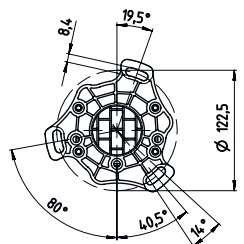

機能

機能	ライトカーテンおよびマルチビームライトバリアの組立と保護 調整可、2方向
----	---

機械の仕様

寸法 (幅 x 高さ x 長さ)	134 mm x 1,000 mm x 134 mm
筐体の素材	プラスチック 金属
筐体 金属	アルミ
重量	3,100 g
筐体色	黄色、RAL1021番
取り付けの種類	取付けプレート
機械的リセット機能	いいえ
脚なしのタワー高	1,000 mm
アクセサリの屋外設置	側面 後方

寸法図

すべての寸法表記はミリメートル

- A 前方
- B 前方
- C 全高 = 1000 mm

寸法図

L 全高 = 1000 mm

アクセサリ

一般

製品番号	名称	製品	説明
50144378	SET 10x AC-UDC-2000	プロファイル	含む: 10個 適している: デバイスタワー UDC-S2、DC-S2 長さ: 2,000 mm 素材: PVC

アクセサリ

スペアパーツ

	製品番号	名称	製品	説明
	430220	SP-SET AP UDC/DC/ UMC/MC	装置とミラーコラムの アクセサリセット	製品の種類: アダプタプレート 外寸: 17.5 mm 筐体色: 黒色

注意

利用可能なすべてのアクセサリアイテムのリストは、Leuzeのウェブサイトでアイテム詳細ページのダウンロードタブにあります。