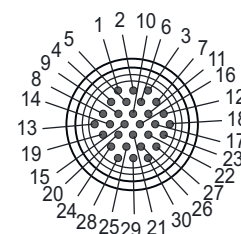

Technische Daten

Basisdaten

Applikation	Chemikalienbeständig

Anschluss

Anschluss 1

Art des Anschlusses	Rundstecker
Gewindegröße	M30
Typ	female
Polzahl	30 -polig
Ausführung	axial
Rundstecker, LED	Nein

Anschluss 2

Art des Anschlusses	offenes Ende

Leitungseigenschaften

Anzahl Adern	30 St.
Farbe Mantel	schwarz
Geschirmt	Ja
Leitungsausführung	Anschlussleitung (einseitig offen)
Leitungsdurchmesser (außen)	9 mm
Leitungslänge	5.000 mm
Werkstoff Mantel	PVC
Schleppkettentauglichkeit	Nein

Mechanische Daten

Nettogewicht	720 g

Zertifizierungen

Zulassungen	RoHS

Klassifikation

Zolltarifnummer	85444290
ECLASS 5.1.4	27279201
ECLASS 8.0	27279218
ECLASS 9.0	27060311
ECLASS 10.0	27060311
ECLASS 11.0	27060311
ECLASS 12.0	27060311
ECLASS 13.0	27060311
ECLASS 14.0	27060311
ECLASS 15.0	27060311
ECLASS 16.0	27060311
ETIM 5.0	EC001855
ETIM 6.0	EC001855
ETIM 7.0	EC001855
ETIM 8.0	EC001855
ETIM 9.0	EC001855
ETIM 10.0	EC001855

Elektrischer Anschluss

Anschluss 1

Art des Anschlusses	Rundstecker
Gewindegröße	M30
Typ	female
Polzahl	30 -polig
Ausführung	axial
Rundstecker, LED	Nein
Steckergehäuse	Schirm

Pin

1	weiß
2	braun
3	grün
4	grau
5	rosa
6	rot
7	gelb
8	schwarz
9	violett
10	grau / rosa
11	blau / rot
12	grün / weiß
13	braun / grün
14	gelb / weiß
15	braun / gelb
16	grau / weiß
17	braun / grau

Adernfarbe