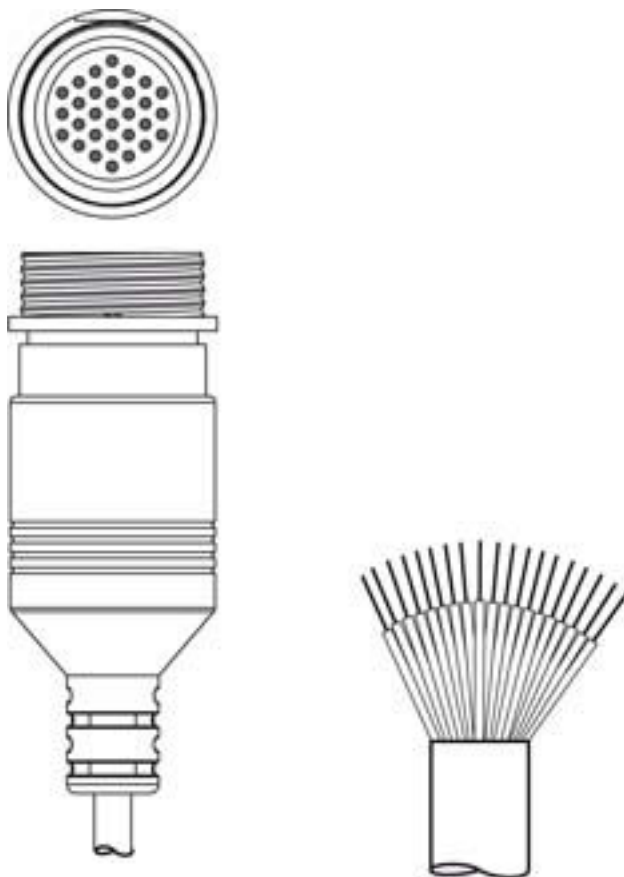

### Anschlussleitung

Art.-Nr.: 50137269

KD S-M30-30A-V1-050

#### Inhalt

- Technische Daten
- Elektrischer Anschluss

Abbildung kann abweichen

#### Anschluss 1

Art des Anschlusses	Rundstecker
Gewindegröße	M30
Typ	female
Polzahl	30 -polig
Ausführung	axial
Rundstecker, LED	Nein

#### Leitungseigenschaften

Anzahl Adern	30 St.
Farbe Mantel	schwarz
Geschirmt	Ja
Leitungsausführung	Anschlussleitung (einseitig offen)
Leitungsdurchmesser (außen)	9 mm
Leitungslänge	5.000 mm
Werkstoff Mantel	PVC
Schleppkettentauglichkeit	Nein