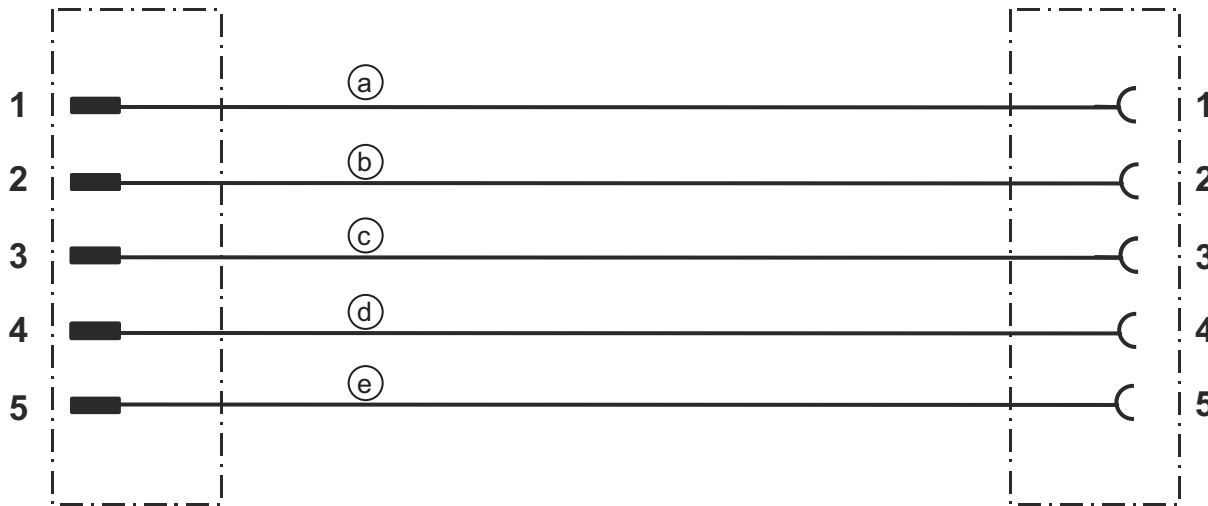

電気的接続

コネクタ 1

コネクタの種類	丸形プラグ
ネジ寸	M12
タイプ	メス
極数	5-極
コーディング	Aコード
モデル	軸方向
丸形プラグ、LED	いいえ

コネクタ 2

コネクタの種類	丸形プラグ
ネジ寸	M12
タイプ	オス
極数	5-極
コーディング	Aコード
モデル	軸方向

回線図

アクセサリ

一般