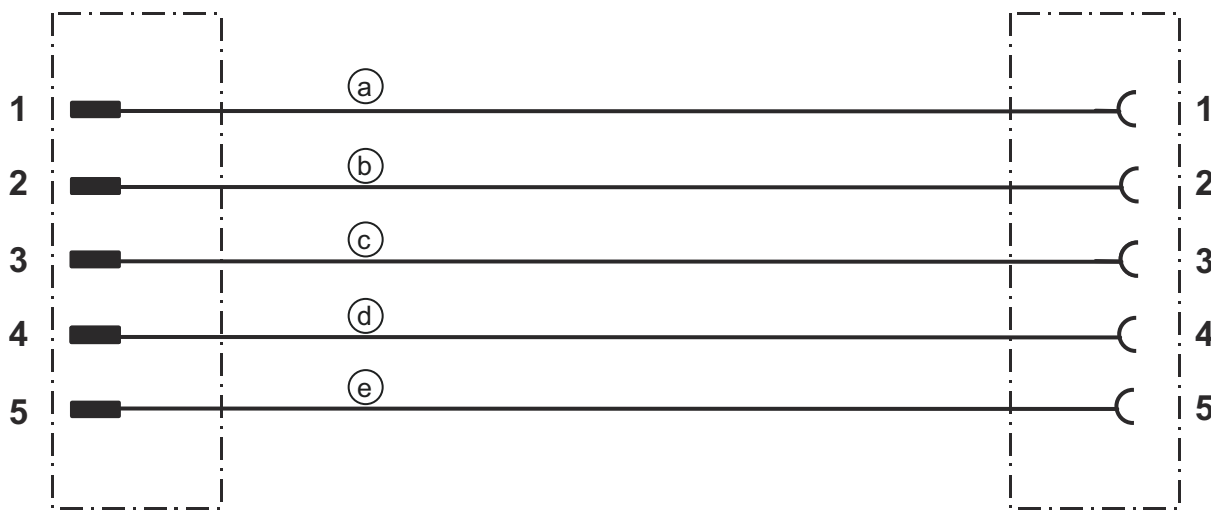

電気的接続

コネクタ 1

コネクタの種類	丸形プラグ
ネジ寸	M12
タイプ	メス
極数	5-極
コーディング	Aコード
モデル	軸方向
丸形プラグ、LED	いいえ

コネクタ 2

コネクタの種類	丸形プラグ
ネジ寸	M12
タイプ	オス
極数	5-極
コーディング	Aコード
モデル	軸方向

回線図

アクセサリ

一般

	製品番号	名称	製品	説明
	50132266	TT-Set 0,6-13	工具	種類: トルクレンチ レンチサイズ: 13 mm トルク: 0.6 N·m 素材: プラスチック, ステンレス 周囲温度: -40 ... 120 °C

注意

☞ 利用可能なすべてのアクセサリアイテムのリストは、Leuzeのウェブサイトでアイテム詳細ページのダウンロードタブにあります。