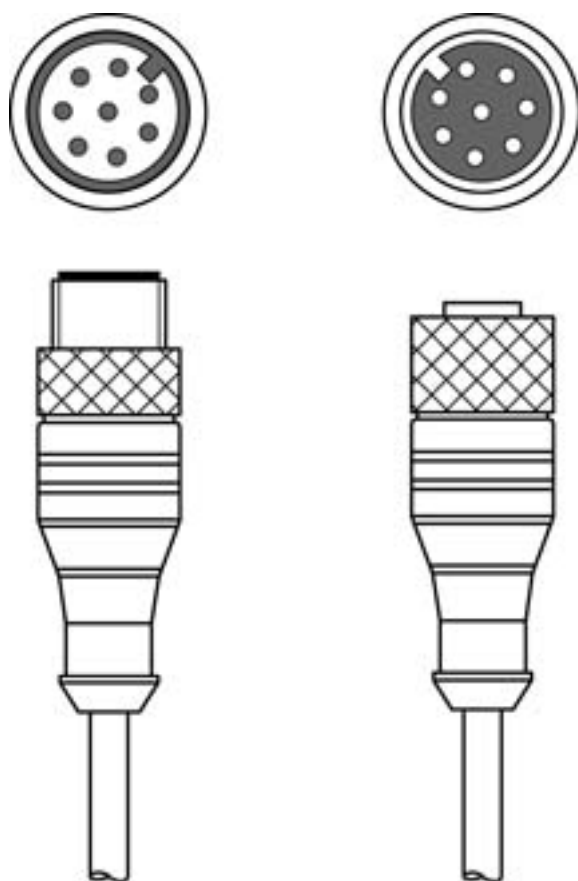

技術データシート

相互接続ケーブル

製品番号: 429278

CB-M12-2000E-8TP

目次

- 仕様書
- 電気的接続

写真と異なる場合があります

仕様書

基本仕様

アプリケーション	油/潤滑油に耐えられる
適している	セーフティ・ライトカーテン MLC 500 ホスト、Middle Guestおよびゲスト

コネクタ

コネクタ 1	
コネクタの種類	丸形プラグ
ネジ寸	M12
タイプ	メス
極数	8-極
コーディング	A コード
モデル	軸方向
丸形プラグ、LED	いいえ

コネクタ 2	
コネクタの種類	丸形プラグ
ネジ寸	M12
タイプ	オス
極数	8-極
コーディング	A コード
モデル	軸方向

伝導特性	
心線数	8 個数
シースの色	黒色
シールド	はい
ケーブルモデル	相互接続ケーブル
ケーブル直径 (外)	7 mm
ケーブル長	2,000 mm
シースの素材	PUR
ドラッグチェーン適応	いいえ

分類

関税分類番号	85444290
ECLASS 5.1.4	27279201
ECLASS 8.0	27279218
ECLASS 9.0	27060311
ECLASS 10.0	27060311
ECLASS 11.0	27060311
ECLASS 12.0	27060311
ECLASS 13.0	27060311
ECLASS 14.0	27060311
ETIM 5.0	EC001855
ETIM 6.0	EC001855
ETIM 7.0	EC001855
ETIM 8.0	EC001855
ETIM 9.0	EC001855

電気的接続

コネクタ 1

コネクタの種類	丸形プラグ
ネジ寸	M12
タイプ	メス
極数	8-極
コーディング	A コード
モデル	軸方向
丸形プラグ、LED	いいえ

コネクタ 2

コネクタの種類	丸形プラグ
ネジ寸	M12
タイプ	オス
極数	8-極
コーディング	A コード
モデル	軸方向