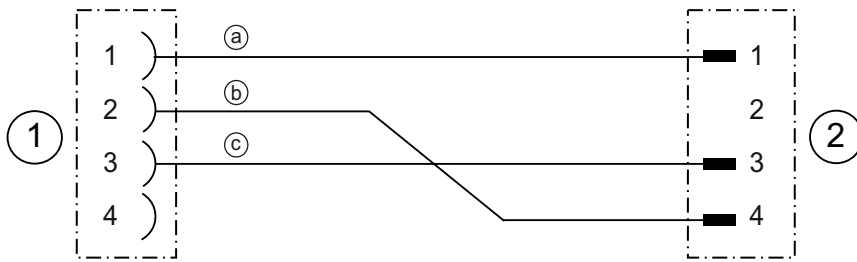

回線図

配線パターン

- 1 コネクタ 1、ソケット M12
- 2 コネクタ 2、プラグ M12
- a リッツ線 茶
- b リッツ線 黒
- c ワイヤ 青