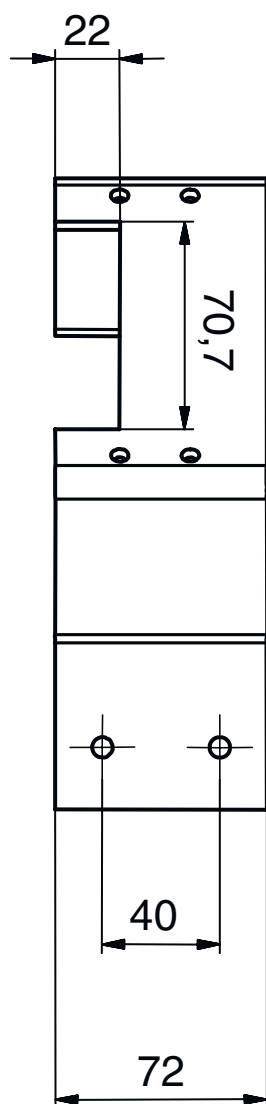

技術データシート  
取り付けブラケット  
製品番号: 53800135  
BT856M

目次

- 仕様書
- 寸法図

写真と異なる場合があります

## 機械の仕様

寸法 (幅 x 高さ x 長さ)	119 mm x 72 mm x 233.5 mm
重量	1,248 g
筐体色	黄色、RAL1021番
取り付けの種類、設備側	通路設置
取り付けの種類、デバイス側	ネジ止め可
取り付け部の素材	金属

# 寸法図

すべての寸法表記はミリメートル

寸法図

視点 A

## 寸法図

例：タワーに取り付け

- 1 セーフティセンサ
- 2 タワー
- 3 取り付けブラケット BT856M