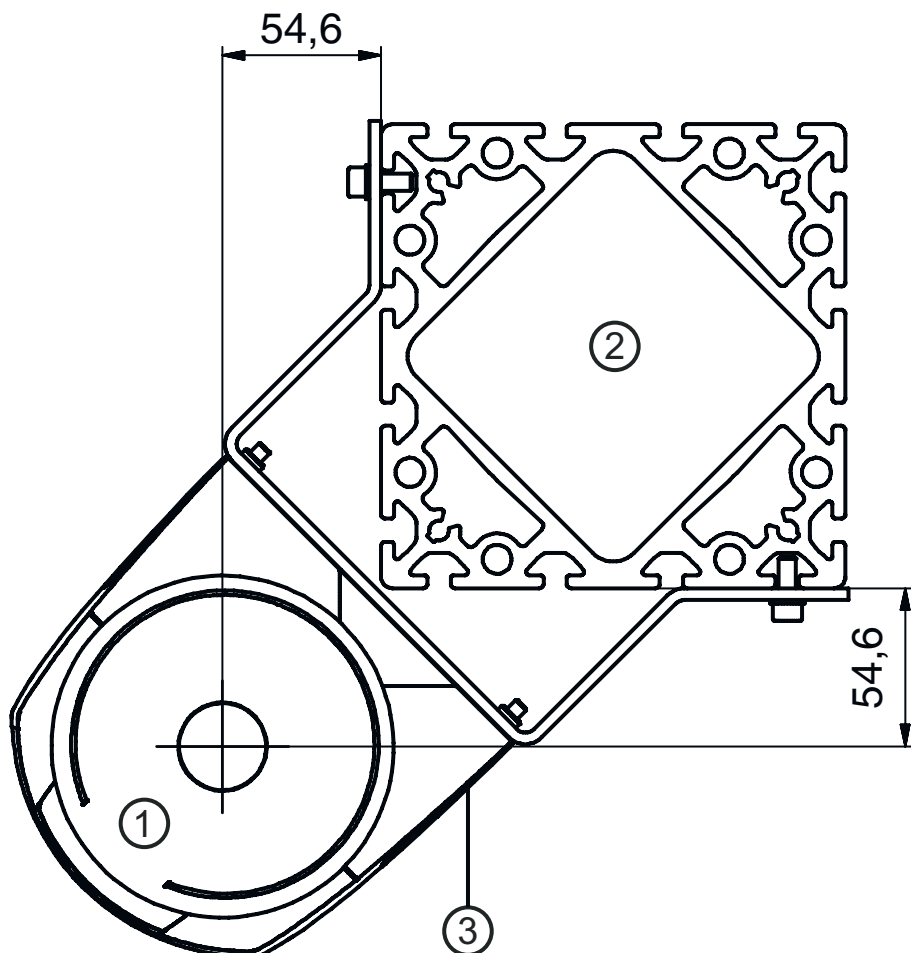

## 機械の仕様

寸法 (幅 x 高さ x 長さ)	119 mm x 72 mm x 233.5 mm
重量	1,248 g
筐体色	黄色、RAL1021番
取り付けの種類、設備側	通路設置
取り付けの種類、デバイス側	ネジ止め可
取り付け部の素材	金属

# 寸法図

すべての寸法表記はミリメートル

寸法図

視点 A

## 寸法図

例：タワーに取り付け

- 1 セーフティセンサ
- 2 タワー
- 3 取り付けブラケット BT856M