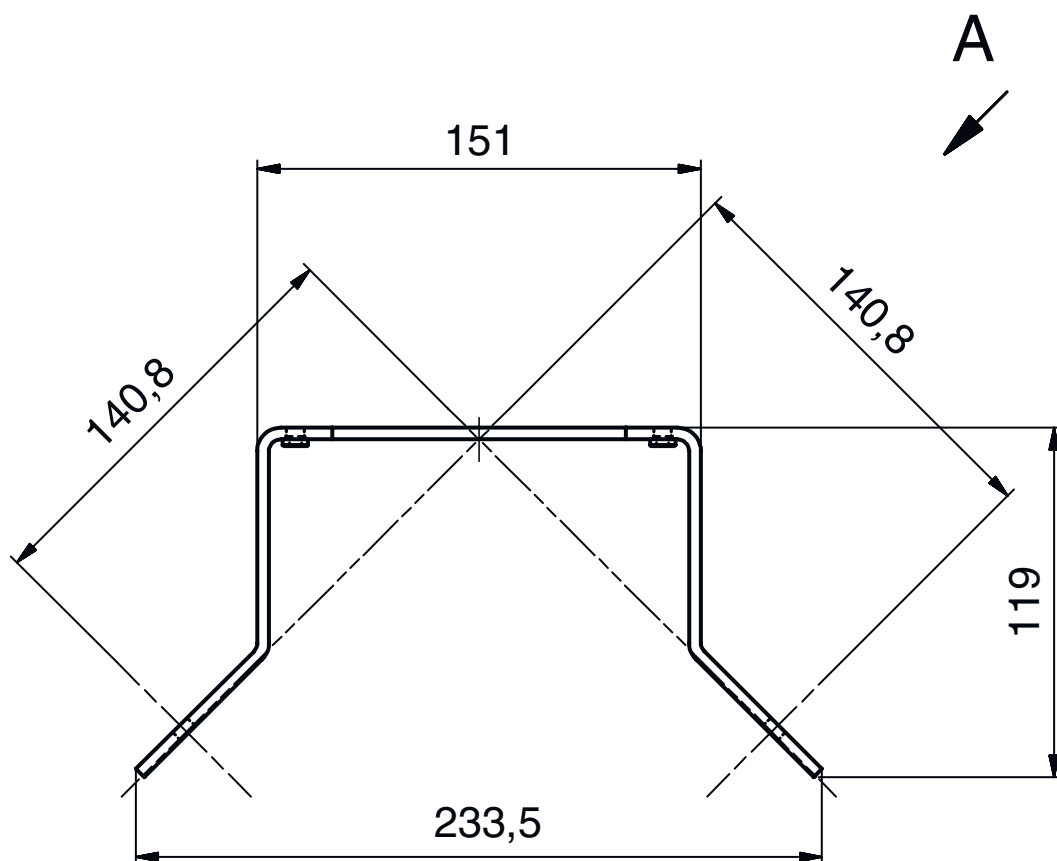

技術データシート  
取り付けブラケット  
製品番号: 53800135  
BT856M

目次

- 仕様書
- 寸法図

写真と異なる場合があります

## 基本仕様

アプリケーション	面取りされていない90°コーナーに設置
適している	セーフティ・レーザースキャナ RSL 400

## 機械の仕様

寸法 (幅 x 高さ x 長さ)	119 mm x 72 mm x 233.5 mm
重量	1,248 g
筐体色	黄色、RAL1021番
取り付けの種類、設備側	通路設置
取り付けの種類、デバイス側	ネジ止め可
取り付け部の素材	金属

# 寸法図

すべての寸法表記はミリメートル

寸法図

視点 A