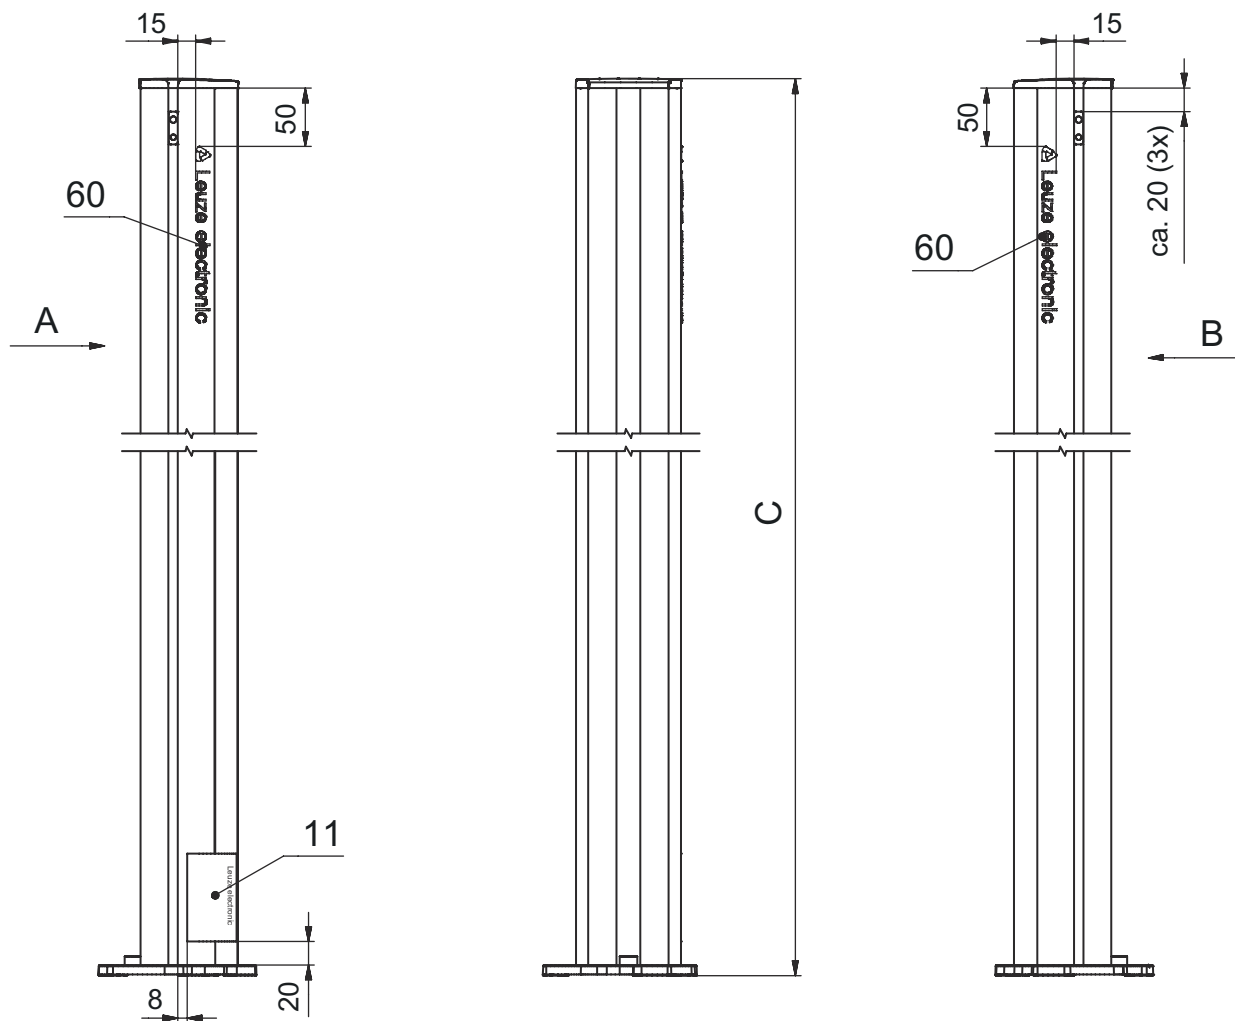

Scheda tecnica dati Colonna di fissaggio

Cod. art.: 549621

DC-1000-S2

Contenuto

- Dati tecnici
- Disegni quotati
- Accessori

La figura può variare

Dati tecnici

Dati di base

Serie	CC
Contiene	Supporti di serraggio BT-P40, 2 pezzi
Idoneo per	Barriere fotoelettriche multiraggio di sicurezza MLD 500, MLD 300 Cortine fotoelettriche di sicurezza MLC 500, MLC 300
Tipo di colonne e specchi	Colonna di fissaggio

Funzioni

Funzioni	Montaggio e protezione di cortine fotoelettriche e barriere fotoelettriche multiraggio Regolabile, 2 direzioni
-----------------	---

Dati meccanici

Dimensioni (P x H x L)	134 mm x 1.000 mm x 134 mm
Materiale dell'alloggiamento	Metallo Plastica
Alloggiamento in metallo	Alluminio
Peso netto	3.100 g
Colore dell'alloggiamento	Giallo, RAL 1021
Tipo di fissaggio	Piastra di montaggio
Funzione di riassetamento	No
Altezza colonna senza base	1.000 mm
Montaggio esterno di accessori	Laterale Posteriore

Disegni quotati

Tutte le dimensioni in millimetri

- A Anteriore
- B Anteriore
- C Altezza complessiva = 1000 mm

L Altezza complessiva = 1000 mm

Accessori

Generalità

	Cod. art.	Designazione	Articolo	Descrizione
	50144378	SET 10x AC-UDC-2000	Profilo	Contiene: 10 Idoneo per: Colonne di fissaggio UDC-S2, DC-S2 Dimensioni: 2.000 mm Colore: Giallo Materiale: PVC