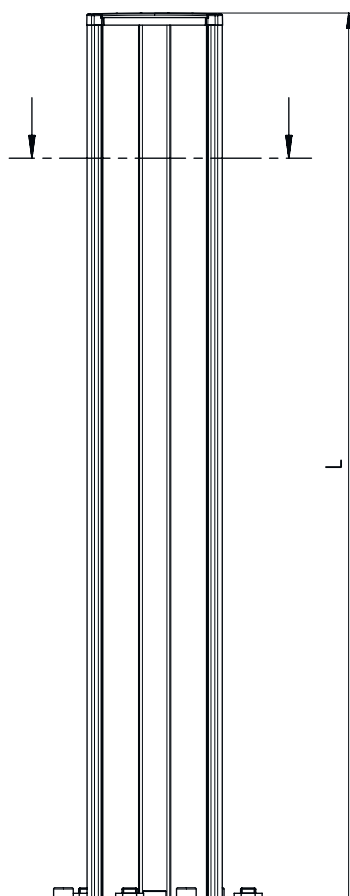

### Dane mechaniczne

<b>Wymiar (szer. x wys. x dł.)</b>	160 mm x 2.560 mm x 149 mm
<b>Materiał obudowy</b>	Metál Tworzywo sztuczne
<b>Obudowa metalowa</b>	Aluminium
<b>Masa netto</b>	8.575 g
<b>Kolor obudowy</b>	zółty, RAL 1021
<b>Rodzaj mocowania</b>	Mocowanie podłogowe Płyta montażowa
<b>Mechaniczna funkcja reset</b>	Tak
<b>Wysokość kolumny bez stopy</b>	2.500 mm
<b>Montaż zewnętrzny akcesoriów</b>	z boku z tyłu

# Rysunki wymiarowe

Wszystkie wymiary są podane w milimetrach

- A z przodu
- B z przodu
- C łączna wysokość = 2560 mm

## Rysunki wymiarowe

L Wysokość kolumny bez stopy = 2500 mm