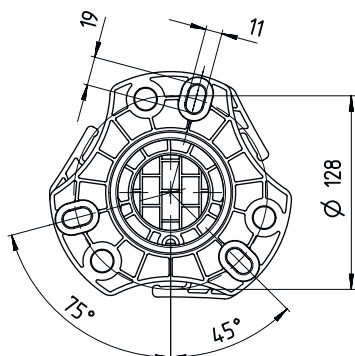

### Dane mechaniczne

<b>Wymiar (szer. x wys. x dł.)</b>	160 mm x 2.560 mm x 149 mm
<b>Materiał obudowy</b>	Metál Tworzywo sztuczne
<b>Obudowa metalowa</b>	Aluminium
<b>Masa netto</b>	8.575 g
<b>Kolor obudowy</b>	zółty, RAL 1021
<b>Rodzaj mocowania</b>	Mocowanie podłogowe Płyta montażowa
<b>Mechaniczna funkcja reset</b>	Tak
<b>Wysokość kolumny bez stopy</b>	2.500 mm
<b>Montaż zewnętrzny akcesoriów</b>	z boku z tyłu

# Rysunki wymiarowe

Wszystkie wymiary są podane w milimetrach

- A z przodu
- B z przodu
- C łączna wysokość = 2560 mm

## Rysunki wymiarowe

L Wysokość kolumny bez stopy = 2500 mm