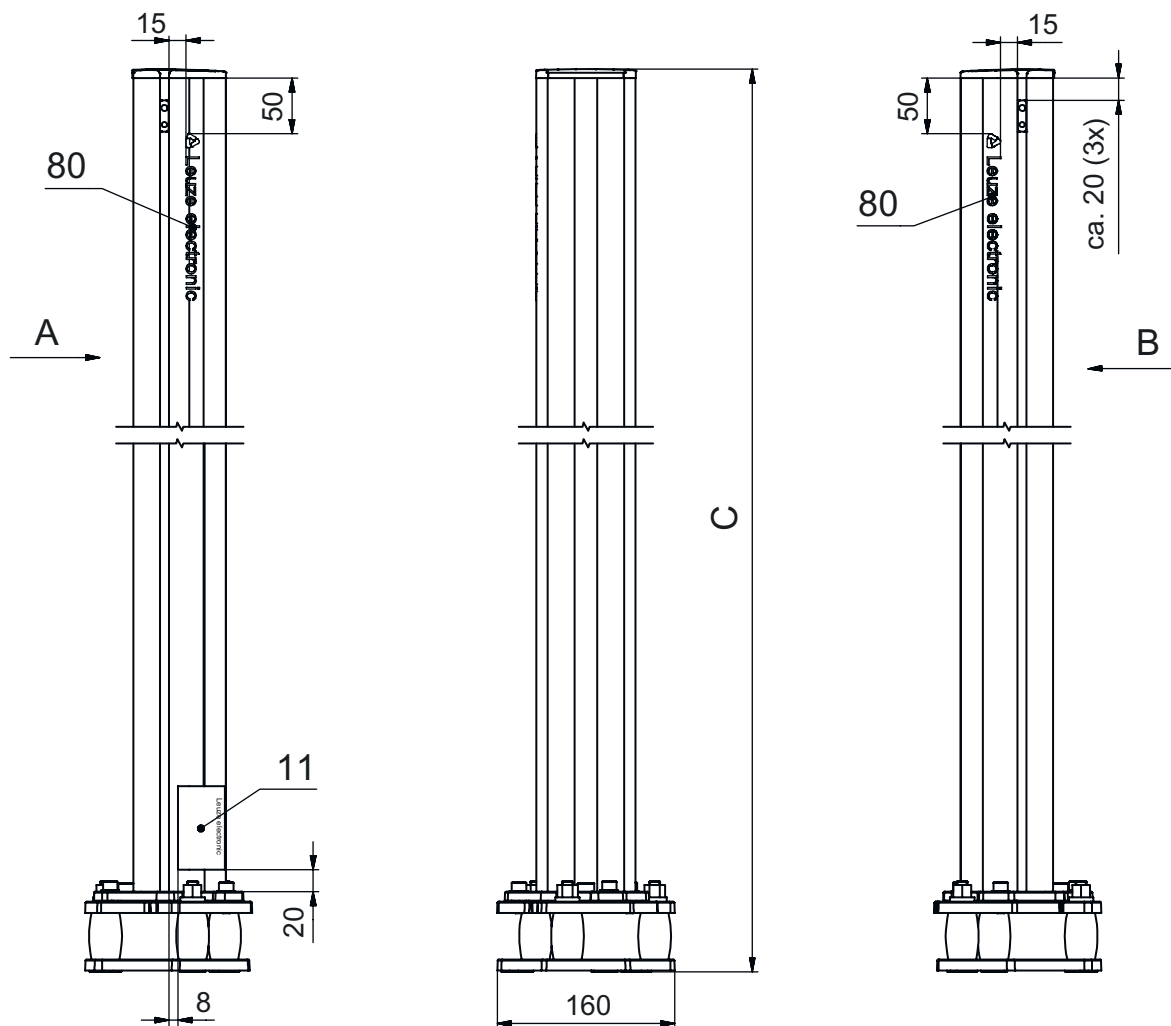

### Funkcje

<b>Funkcje</b>	Montaż i ochrona kurtyn świetlnych i wielowiązkowych czujników fotoelektrycznych regulowany, 3 kierunki
----------------	--

### Dane mechaniczne

<b>Wymiar (szer. x wys. x dł.)</b>	160 mm x 2.560 mm x 149 mm
<b>Materiał obudowy</b>	Metál Tworzywo sztuczne
<b>Obudowa metalowa</b>	Aluminium
<b>Masa netto</b>	8.575 g
<b>Kolor obudowy</b>	zółty, RAL 1021
<b>Rodzaj mocowania</b>	Mocowanie podłogowe Płyta montażowa
<b>Mechaniczna funkcja reset</b>	Tak
<b>Wysokość kolumny bez stopy</b>	2.500 mm
<b>Montaż zewnętrzny akcesoriów</b>	z boku z tyłu

# Rysunki wymiarowe

Wszystkie wymiary są podane w milimetrach

- A z przodu
- B z przodu
- C łączna wysokość = 2560 mm