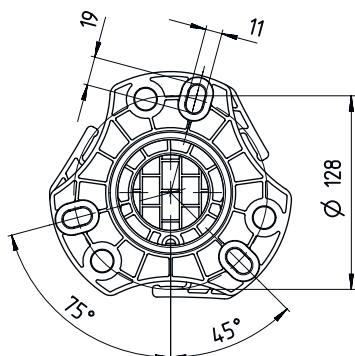

Funkcje

Funkcje	Montaż i ochrona kurtyn świetlnych i wielowiązkowych czujników fotoelektrycznych regulowany, 3 kierunki
----------------	--

Dane mechaniczne

Wymiar (szer. x wys. x dł.)	160 mm x 1.960 mm x 149 mm
Materiał obudowy	Metál Tworzywo sztuczne
Obudowa metalowa	Aluminium
Masa netto	6.875 g
Kolor obudowy	żółty, RAL 1021
Rodzaj mocowania	Mocowanie podłogowe Płyta montażowa
Mechaniczna funkcja reset	Tak
Wysokość kolumny bez stopy	1.900 mm
Montaż zewnętrzny akcesoriów	z boku z tyłu

Rysunki wymiarowe

Wszystkie wymiary są podane w milimetrach

- A z przodu
- B z przodu
- C łączna wysokość = 1900 mm

Rysunki wymiarowe

L Wysokość kolumny bez stopy = 1900 mm

Akcesoria

Ogólne

Nr art.	Oznaczenie	Artykuł	Opis
50144378	SET 10x AC-UDC-2000	Profil	zawarty: 10 szt. Przeznaczony dla: Kolumny montażowe UDC-S2, DC-S2 Długość: 2.000 mm Materiał: PVC