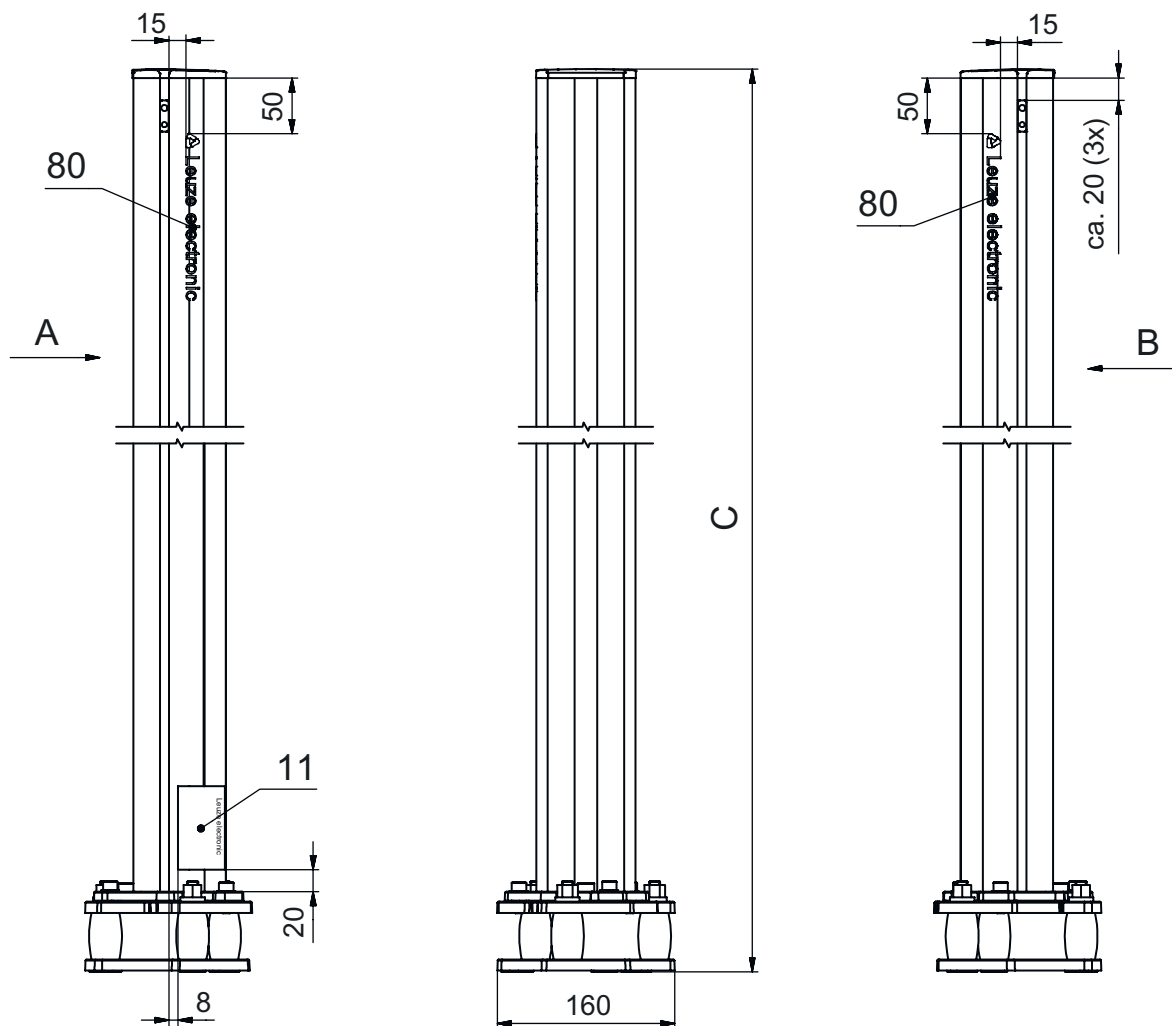

Dane podstawowe

Seria	UDC
zawarty	Uchwyt zaciskowy BT-P40, 2 szt. Zestaw mocowań do montażu podłogowego
Przeznaczony dla	Optoelektroniczne kurtyny bezpieczeństwa MLC 500, MLC 300 Wielowiązkowe bariery bezpieczeństwa zabezpieczające MLD 500, MLD 300
Typ, kolumny i lustra	Kolumna montażowa

Funkcje

Funkcje	Montaż i ochrona kurtyn świetlnych i wielowiązkowych czujników fotoelektrycznych regulowany, 3 kierunki
----------------	--

Dane mechaniczne

Wymiar (szer. x wys. x dł.)	160 mm x 1.960 mm x 149 mm
Materiał obudowy	Metál Tworzywo sztuczne
Obudowa metalowa	Aluminium
Masa netto	6.875 g
Kolor obudowy	żółty, RAL 1021
Rodzaj mocowania	Mocowanie podłogowe Płyta montażowa
Mechaniczna funkcja reset	Tak
Wysokość kolumny bez stopy	1.900 mm
Montaż zewnętrzny akcesoriów	z boku z tyłu

Rysunki wymiarowe

Wszystkie wymiary są podane w milimetrach

- A z przodu
- B z przodu
- C łączna wysokość = 1900 mm

Rysunki wymiarowe

L Wysokość kolumny bez stopy = 1900 mm

Akcesoria

Ogólne

Nr art.	Oznaczenie	Artykuł	Opis
50144378	SET 10x AC-UDC-2000	Profil	zawarty: 10 szt. Przeznaczony dla: Kolumny montażowe UDC-S2, DC-S2 Długość: 2.000 mm Materiał: PVC

Akcesoria**Część zamienna**

	Nr art.	Oznaczenie	Artykuł	Opis
	430220	SP-SET AP UDC/DC/ UMC/MC	Zestaw akcesoriów kolumn do urządzeń i lustrzanych	Rodzaj artykułu: Płyta adaptera Wymiary: 17,5 mm Kolor obudowy: czarny