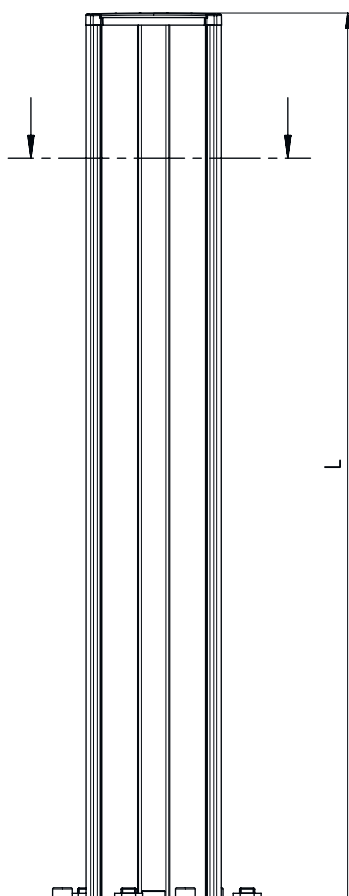

Karta danych technicznych

Kolumna montażowa

Nr art.: 549854

UDC-1900-S2

Treść

- Dane techniczne
- Rysunki wymiarowe
- Akcesoria

Ilustracja może się różnić od stanu rzeczywistego

Dane techniczne

Funkcje

Funkcje	Montaż i ochrona kurtyn świetlnych i wielowiązkowych czujników fotoelektrycznych regulowany, 3 kierunki
----------------	--

Dane mechaniczne

Wymiar (szer. x wys. x dł.)	160 mm x 1.960 mm x 149 mm
Materiał obudowy	Metál Tworzywo sztuczne
Obudowa metalowa	Aluminium
Masa netto	6.875 g
Kolor obudowy	żółty, RAL 1021
Rodzaj mocowania	Mocowanie podłogowe Płyta montażowa
Mechaniczna funkcja reset	Tak
Wysokość kolumny bez stopy	1.900 mm
Montaż zewnętrzny akcesoriów	z boku z tyłu

Rysunki wymiarowe

Wszystkie wymiary są podane w milimetrach

- A z przodu
- B z przodu
- C łączna wysokość = 1900 mm

Rysunki wymiarowe

L Wysokość kolumny bez stopy = 1900 mm

Akcesoria

Ogólne

Nr art.	Oznaczenie	Artykuł	Opis
50144378	SET 10x AC-UDC-2000	Profil	zawarty: 10 szt. Przeznaczony dla: Kolumny montażowe UDC-S2, DC-S2 Długość: 2.000 mm Materiał: PVC

Akcesoria**Część zamienna**

	Nr art.	Oznaczenie	Artykuł	Opis
	430220	SP-SET AP UDC/DC/ UMC/MC	Zestaw akcesoriów kolumn do urządzeń i lustrzanych	Rodzaj artykułu: Płyta adaptera Wymiary: 17,5 mm Kolor obudowy: czarny