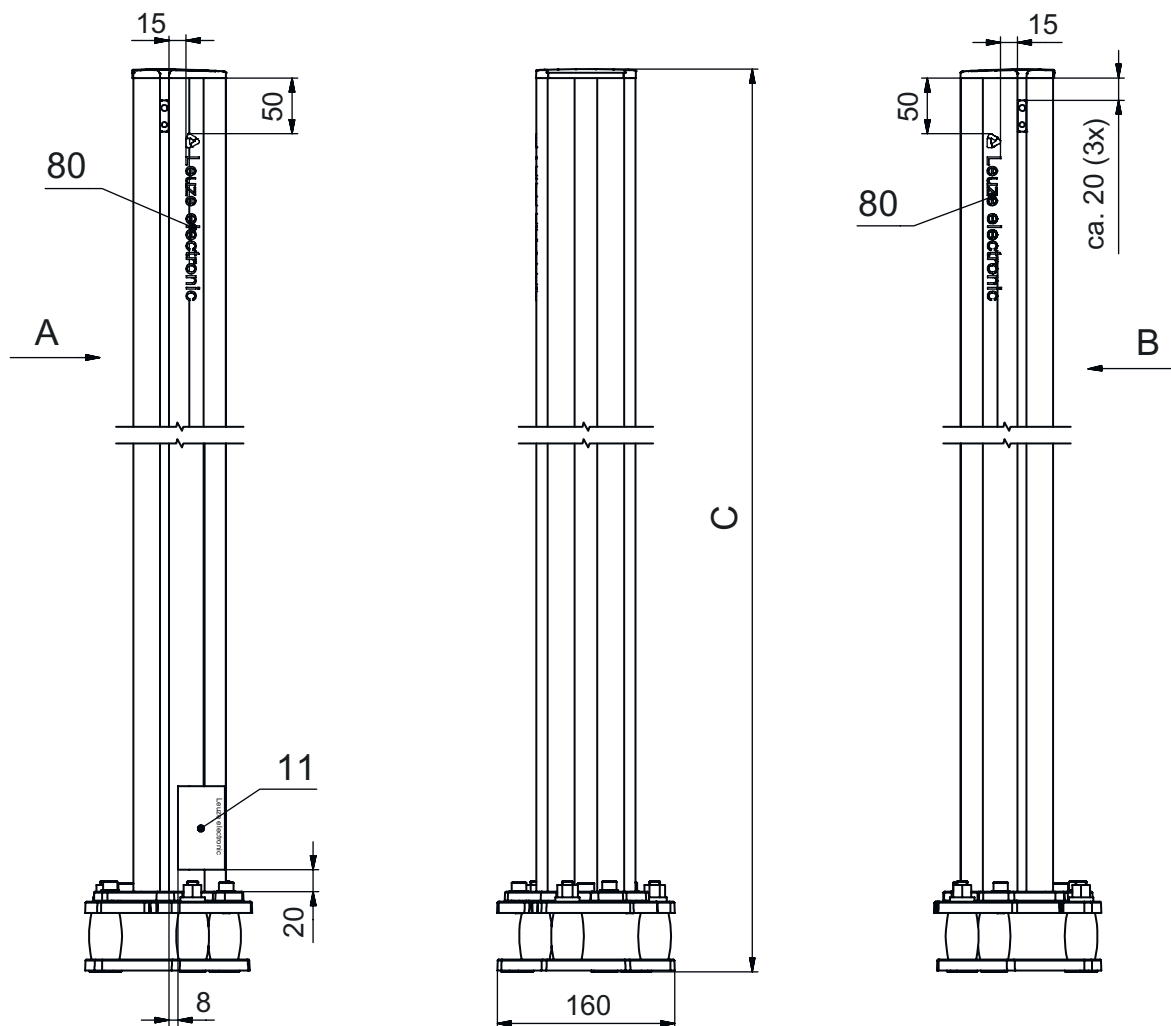

### Funkcje

<b>Funkcje</b>	Montaż i ochrona kurtyn świetlnych i wielowiązkowych czujników fotoelektrycznych regulowany, 3 kierunki
----------------	--

### Dane mechaniczne

<b>Wymiar (szer. x wys. x dł.)</b>	160 mm x 1.060 mm x 149 mm
<b>Materiał obudowy</b>	Metál Tworzywo sztuczne
<b>Obudowa metalowa</b>	Aluminium
<b>Masa netto</b>	4.400 g
<b>Kolor obudowy</b>	zółty, RAL 1021
<b>Rodzaj mocowania</b>	Mocowanie podłogowe Płyta montażowa
<b>Mechaniczna funkcja reset</b>	Tak
<b>Wysokość kolumny bez stopy</b>	1.000 mm
<b>Montaż zewnętrzny akcesoriów</b>	z boku z tyłu

# Rysunki wymiarowe

Wszystkie wymiary są podane w milimetrach

- A z przodu
- B z przodu
- C łączna wysokość = 1060 mm