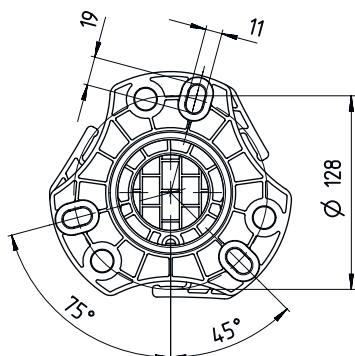

### Dane mechaniczne

<b>Wymiar (szer. x wys. x dł.)</b>	160 mm x 1.060 mm x 149 mm
<b>Materiał obudowy</b>	Metál Tworzywo sztuczne
<b>Obudowa metalowa</b>	Aluminium
<b>Masa netto</b>	4.400 g
<b>Kolor obudowy</b>	zółty, RAL 1021
<b>Rodzaj mocowania</b>	Mocowanie podłogowe Płyta montażowa
<b>Mechaniczna funkcja reset</b>	Tak
<b>Wysokość kolumny bez stopy</b>	1.000 mm
<b>Montaż zewnętrzny akcesoriów</b>	z boku z tyłu

# Rysunki wymiarowe

Wszystkie wymiary są podane w milimetrach

- A z przodu
- B z przodu
- C łączna wysokość = 1060 mm

## Rysunki wymiarowe

L Wysokość kolumny bez stopy = 1000 mm