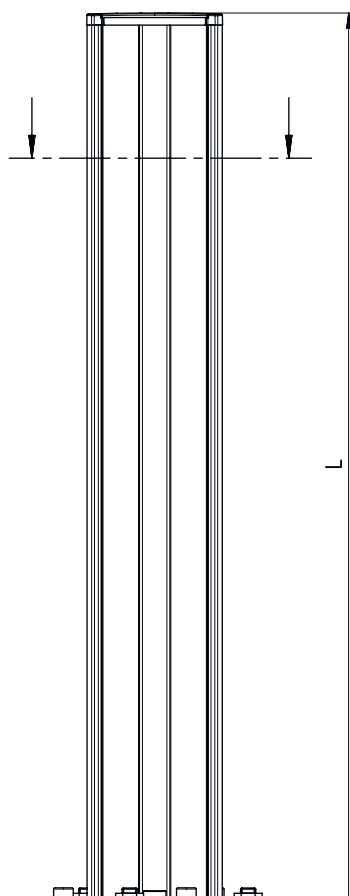

### Dane mechaniczne

<b>Wymiar (szer. x wys. x dł.)</b>	160 mm x 1.060 mm x 149 mm
<b>Materiał obudowy</b>	Metál Tworzywo sztuczne
<b>Obudowa metalowa</b>	Aluminium
<b>Masa netto</b>	4.400 g
<b>Kolor obudowy</b>	zółty, RAL 1021
<b>Rodzaj mocowania</b>	Mocowanie podłogowe Płyta montażowa
<b>Mechaniczna funkcja reset</b>	Tak
<b>Wysokość kolumny bez stopy</b>	1.000 mm
<b>Montaż zewnętrzny akcesoriów</b>	z boku z tyłu

# Rysunki wymiarowe

Wszystkie wymiary są podane w milimetrach

- A z przodu
- B z przodu
- C łączna wysokość = 1060 mm

## Rysunki wymiarowe

L Wysokość kolumny bez stopy = 1000 mm