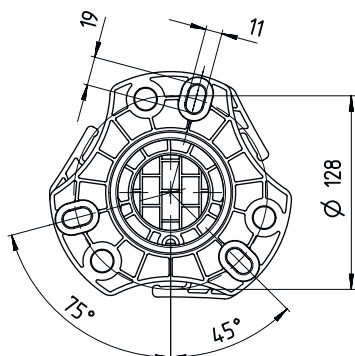

### Mechanische gegevens

<b>Afmeting (b x h x l)</b>	160 mm x 1.360 mm x 149 mm
<b>Materiaal behuizing</b>	Kunststof Metaal
<b>Behuizing metaal</b>	Aluminium
<b>Nettogewicht</b>	5.235 g
<b>Kleur behuizing</b>	geel, RAL 1021
<b>Type bevestiging</b>	Montageplaat Vloerbevestiging
<b>Mechanische resetfunctie</b>	Ja
<b>Kolomhoogte zonder voet</b>	1.300 mm
<b>Montage van toebehoren buiten</b>	aan de zijkant achter

# Maattekeningen

Alle maten in millimeter

- A voor
- B voor
- C Totale hoogte = 1360 mm

# Maattekeningen

L Kolomhoogte zonder voet = 1300 mm