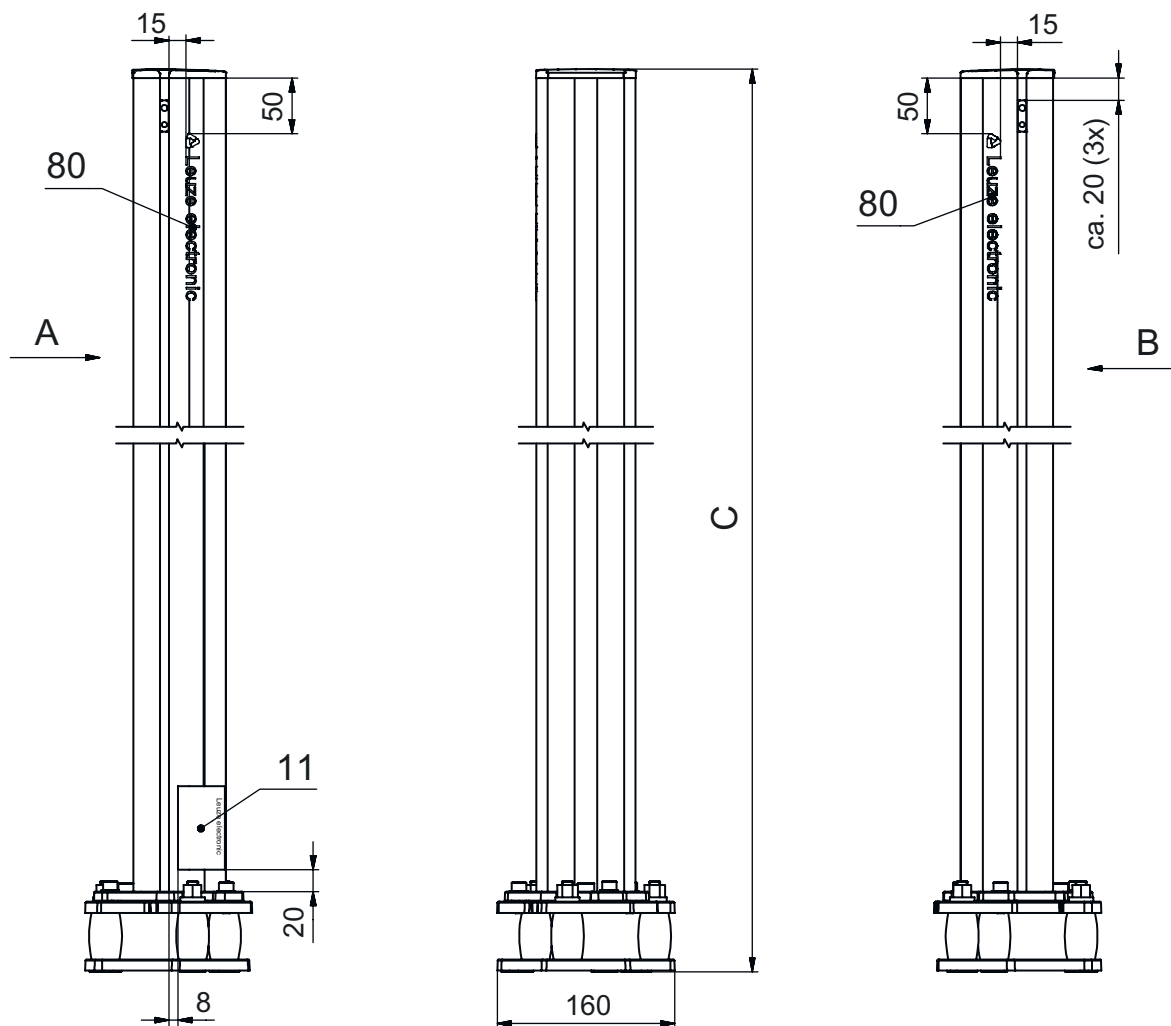

### Mechanische gegevens

<b>Afmeting (b x h x l)</b>	160 mm x 1.360 mm x 149 mm
<b>Materiaal behuizing</b>	Kunststof Metaal
<b>Behuizing metaal</b>	Aluminium
<b>Nettogewicht</b>	5.235 g
<b>Kleur behuizing</b>	geel, RAL 1021
<b>Type bevestiging</b>	Montageplaat Vloerbevestiging
<b>Mechanische resetfunctie</b>	Ja
<b>Kolomhoogte zonder voet</b>	1.300 mm
<b>Montage van toebehoren buiten</b>	aan de zijkant achter

# Maattekeningen

Alle maten in millimeter

- A voor
- B voor
- C Totale hoogte = 1360 mm