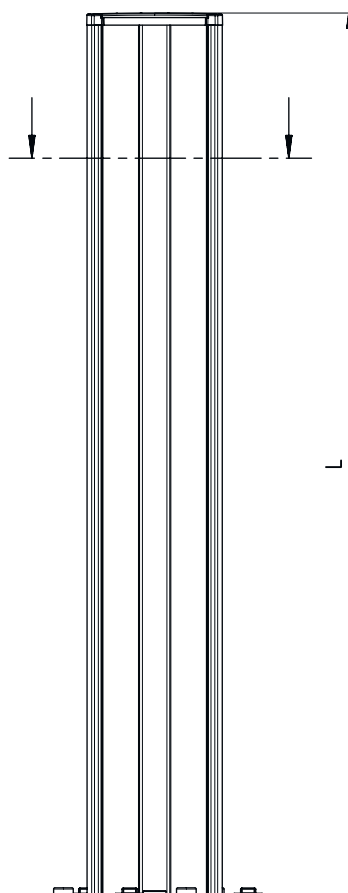

### Mechanische gegevens

<b>Afmeting (b x h x l)</b>	160 mm x 1.360 mm x 149 mm
<b>Materiaal behuizing</b>	Kunststof Metaal
<b>Behuizing metaal</b>	Aluminium
<b>Nettogewicht</b>	5.235 g
<b>Kleur behuizing</b>	geel, RAL 1021
<b>Type bevestiging</b>	Montageplaat Vloerbevestiging
<b>Mechanische resetfunctie</b>	Ja
<b>Kolomhoogte zonder voet</b>	1.300 mm
<b>Montage van toebehoren buiten</b>	aan de zijkant achter

# Maattekeningen

Alle maten in millimeter

- A voor
- B voor
- C Totale hoogte = 1360 mm

# Maattekeningen

L Kolomhoogte zonder voet = 1300 mm