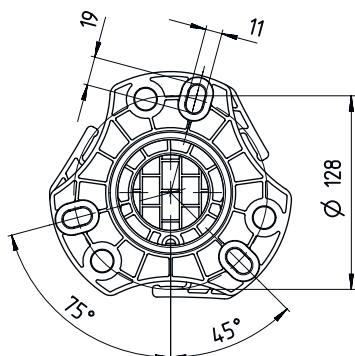

### Mechanische gegevens

<b>Afmeting (b x h x l)</b>	160 mm x 2.560 mm x 149 mm
<b>Materiaal behuizing</b>	Kunststof Metaal
<b>Behuizing metaal</b>	Aluminium
<b>Nettogewicht</b>	8.575 g
<b>Kleur behuizing</b>	geel, RAL 1021
<b>Type bevestiging</b>	Montageplaat Vloerbevestiging
<b>Mechanische resetfunctie</b>	Ja
<b>Kolomhoogte zonder voet</b>	2.500 mm
<b>Montage van toebehoren buiten</b>	aan de zijkant achter

## Maattekeningen

Alle maten in millimeter

- A voor
- B voor
- C Totale hoogte = 2560 mm

# Maattekeningen

L Kolomhoogte zonder voet = 2500 mm