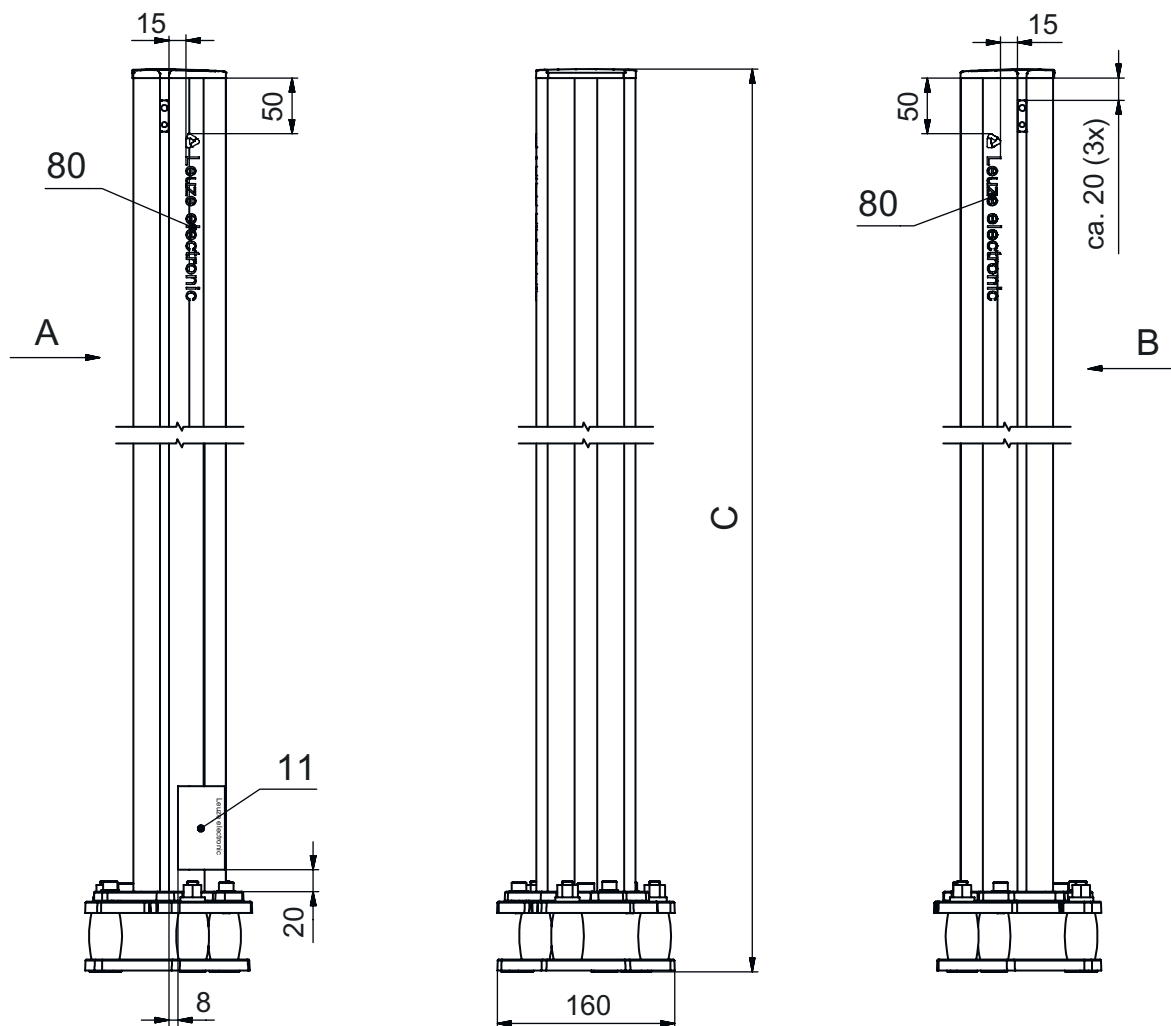

### Mechanische gegevens

<b>Afmeting (b x h x l)</b>	160 mm x 2.560 mm x 149 mm
<b>Materiaal behuizing</b>	Kunststof Metaal
<b>Behuizing metaal</b>	Aluminium
<b>Nettogewicht</b>	8.575 g
<b>Kleur behuizing</b>	geel, RAL 1021
<b>Type bevestiging</b>	Montageplaat Vloerbevestiging
<b>Mechanische resetfunctie</b>	Ja
<b>Kolomhoogte zonder voet</b>	2.500 mm
<b>Montage van toebehoren buiten</b>	aan de zijkant achter

## Maattekeningen

Alle maten in millimeter

- A voor
- B voor
- C Totale hoogte = 2560 mm