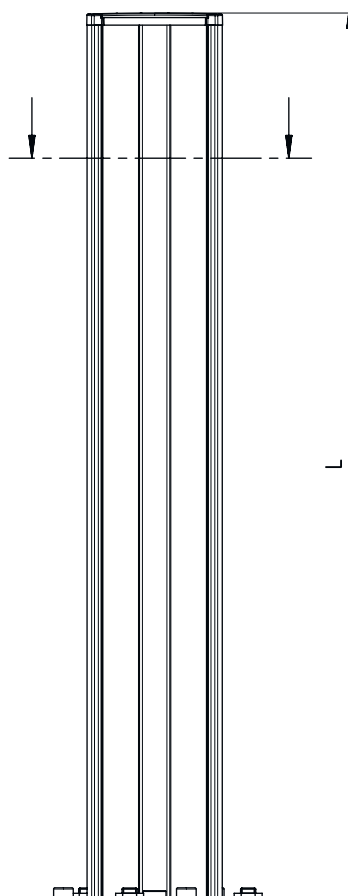

### Mechanische gegevens

<b>Afmeting (b x h x l)</b>	160 mm x 2.560 mm x 149 mm
<b>Materiaal behuizing</b>	Kunststof Metaal
<b>Behuizing metaal</b>	Aluminium
<b>Nettogewicht</b>	8.575 g
<b>Kleur behuizing</b>	geel, RAL 1021
<b>Type bevestiging</b>	Montageplaat Vloerbevestiging
<b>Mechanische resetfunctie</b>	Ja
<b>Kolomhoogte zonder voet</b>	2.500 mm
<b>Montage van toebehoren buiten</b>	aan de zijkant achter

## Maattekeningen

Alle maten in millimeter

- A voor
- B voor
- C Totale hoogte = 2560 mm

# Maattekeningen

L Kolomhoogte zonder voet = 2500 mm