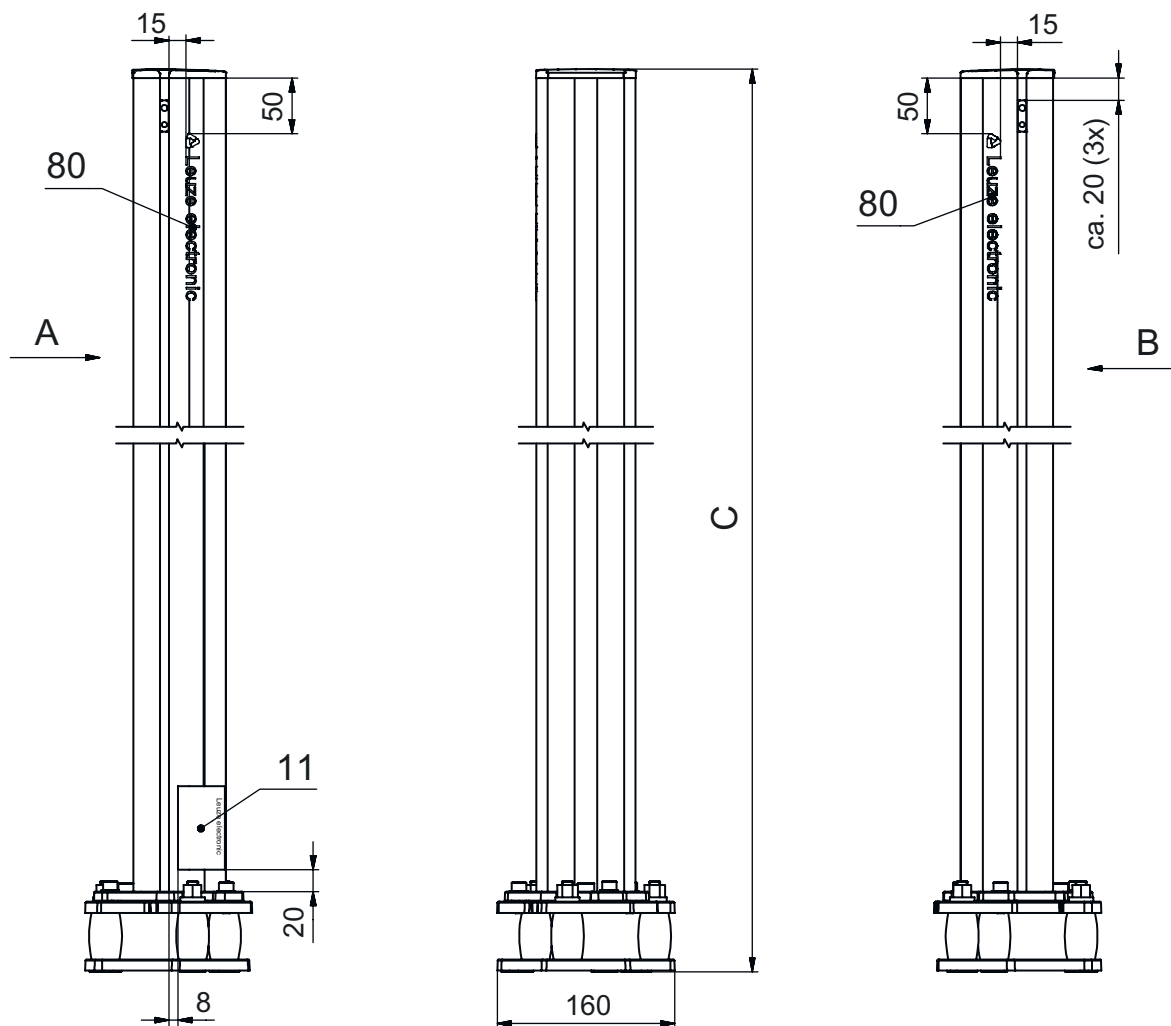

### Mechanische gegevens

<b>Afmeting (b x h x l)</b>	160 mm x 1.200 mm x 149 mm
<b>Materiaal behuizing</b>	Kunststof Metaal
<b>Behuizing metaal</b>	Aluminium
<b>Nettogewicht</b>	5.016 g
<b>Kleur behuizing</b>	geel, RAL 1021
<b>Type bevestiging</b>	Montageplaat Vloerbevestiging
<b>Mechanische resetfunctie</b>	Ja
<b>Kolomhoogte zonder voet</b>	1.140 mm
<b>Montage van toebehoren buiten</b>	aan de zijkant achter

# Maattekeningen

Alle maten in millimeter

- A voor
- B voor
- C Totale hoogte = 1200 mm