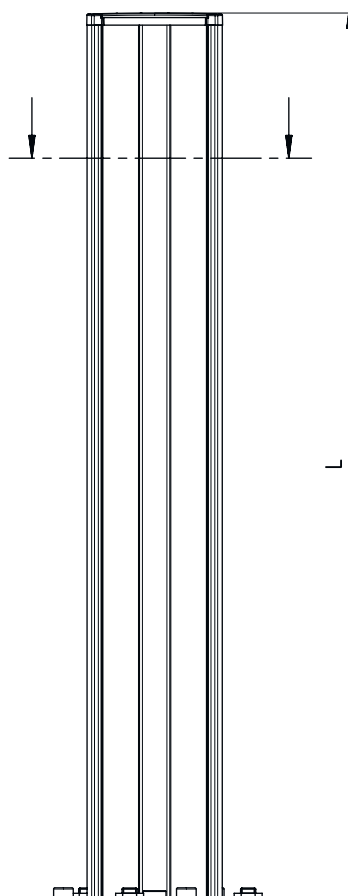

### Mechanische gegevens

<b>Afmeting (b x h x l)</b>	160 mm x 1.200 mm x 149 mm
<b>Materiaal behuizing</b>	Kunststof Metaal
<b>Behuizing metaal</b>	Aluminium
<b>Nettogewicht</b>	5.016 g
<b>Kleur behuizing</b>	geel, RAL 1021
<b>Type bevestiging</b>	Montageplaat Vloerbevestiging
<b>Mechanische resetfunctie</b>	Ja
<b>Kolomhoogte zonder voet</b>	1.140 mm
<b>Montage van toebehoren buiten</b>	aan de zijkant achter

# Maattekeningen

Alle maten in millimeter

- A voor
- B voor
- C Totale hoogte = 1200 mm

# Maattekeningen

L Kolomhoogte zonder voet = 1140 mm