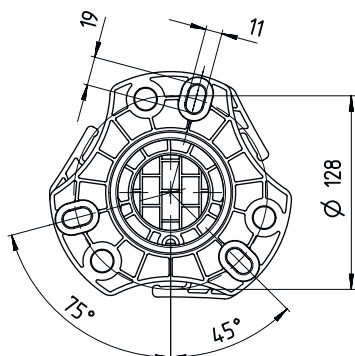

### Mechanische gegevens

<b>Afmeting (b x h x l)</b>	160 mm x 1.200 mm x 149 mm
<b>Materiaal behuizing</b>	Kunststof Metaal
<b>Behuizing metaal</b>	Aluminium
<b>Nettogewicht</b>	5.016 g
<b>Kleur behuizing</b>	geel, RAL 1021
<b>Type bevestiging</b>	Montageplaat Vloerbevestiging
<b>Mechanische resetfunctie</b>	Ja
<b>Kolomhoogte zonder voet</b>	1.140 mm
<b>Montage van toebehoren buiten</b>	aan de zijkant achter

# Maattekeningen

Alle maten in millimeter

- A voor
- B voor
- C Totale hoogte = 1200 mm

# Maattekeningen

L Kolomhoogte zonder voet = 1140 mm