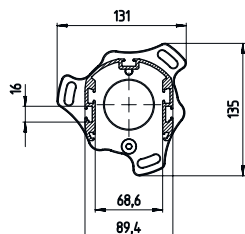

### Mechanische gegevens

<b>Afmeting (b x h x l)</b>	134 mm x 1.900 mm x 134 mm
<b>Materiaal behuizing</b>	Kunststof Metaal
<b>Behuizing metaal</b>	Aluminium
<b>Nettogewicht</b>	5.575 g
<b>Kleur behuizing</b>	geel, RAL 1021
<b>Type bevestiging</b>	Montageplaat
<b>Mechanische resetfunctie</b>	Nee
<b>Kolomhoogte zonder voet</b>	1.900 mm
<b>Montage van toebehoren buiten</b>	aan de zijkant achter

## Maattekeningen

Alle maten in millimeter

- A voor
- B voor
- C Totale hoogte = 1900 mm

# Maattekeningen

L Totale hoogte = 1900 mm

## Toebehoren Algemeen

Art.-nr.	Benaming	Artikel	Beschrijving
50144378	SET 10x AC-UDC-2000	Profiel	omvat: 10 st. Geschikt voor: Apparaatkolommen UDC-S2, DC-S2 Lengte: 2.000 mm Materiaal: PVC

**Toebehoren****Reserveonderdeel**