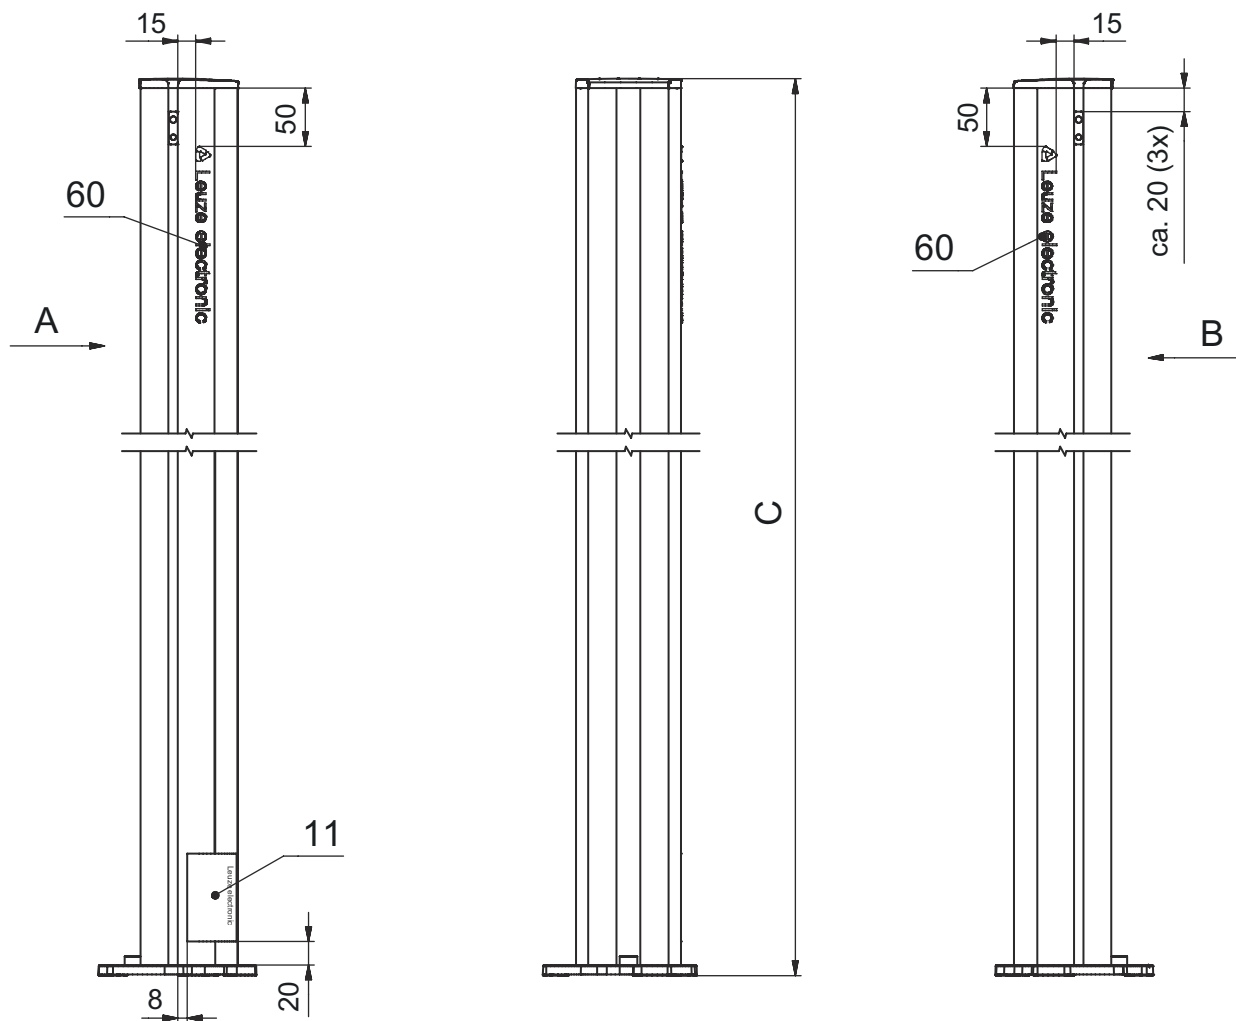

### Mechanische gegevens

<b>Afmeting (b x h x l)</b>	134 mm x 1.900 mm x 134 mm
<b>Materiaal behuizing</b>	Kunststof Metaal
<b>Behuizing metaal</b>	Aluminium
<b>Nettogewicht</b>	5.575 g
<b>Kleur behuizing</b>	geel, RAL 1021
<b>Type bevestiging</b>	Montageplaat
<b>Mechanische resetfunctie</b>	Nee
<b>Kolomhoogte zonder voet</b>	1.900 mm
<b>Montage van toebehoren buiten</b>	aan de zijkant achter

## Maattekeningen

Alle maten in millimeter

- A voor
- B voor
- C Totale hoogte = 1900 mm

# Maattekeningen

L Totale hoogte = 1900 mm