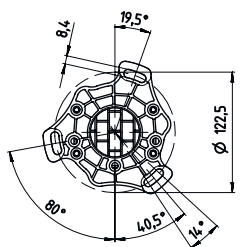

### Mechanische gegevens

<b>Afmeting (b x h x l)</b>	134 mm x 1.900 mm x 134 mm
<b>Materiaal behuizing</b>	Kunststof Metaal
<b>Behuizing metaal</b>	Aluminium
<b>Nettogewicht</b>	5.575 g
<b>Kleur behuizing</b>	geel, RAL 1021
<b>Type bevestiging</b>	Montageplaat
<b>Mechanische resetfunctie</b>	Nee
<b>Kolomhoogte zonder voet</b>	1.900 mm
<b>Montage van toebehoren buiten</b>	aan de zijkant achter

## Maattekeningen

Alle maten in millimeter

- A voor
- B voor
- C Totale hoogte = 1900 mm

# Maattekeningen

L Totale hoogte = 1900 mm