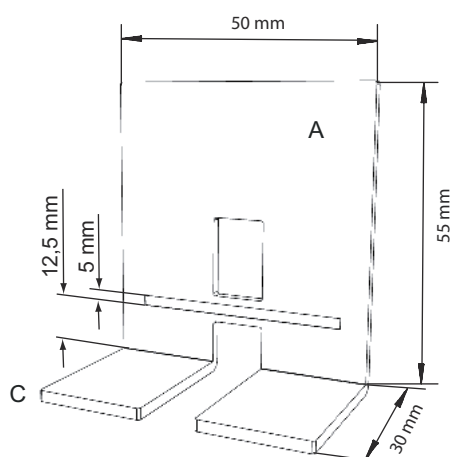

Technisch gegevensblad

Uitlijnhulp

Art.-nr.: 50143109

BT ARH 46C.DL

Inhoud

- Technische gegevens
- Maattekeningen

Afbeelding kan afwijken

Technische gegevens

Basisgegevens

Type	Uitlijnhulp voor snelle en reproduceerbare uitlijning van de RK46C.DL boven de transportband. Voor een betrouwbare werking moet de RK46C.DL altijd met deze uitlijnhulp worden uitgelijnd
Geschikt voor	RK46C.DL

Maattekeningen

Alle maten in millimeter

- A Hoek uitlijnhulp dichtbij
- B Hoek uitlijnhulp op afstand, met hoogreflecterende folie
- C Plaatdikte: 3 mm