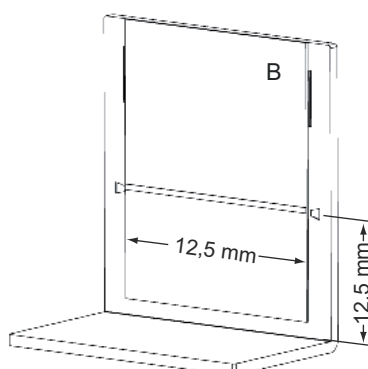

Technisch gegevensblad

Uitlijnhulp

Art.-nr.: 50143109

BT ARH 46C.DL

Inhoud

- Technische gegevens
- Maattekeningen

Afbeelding kan afwijken

Technische gegevens

Basisgegevens

Type	Uitlijnhulp voor snelle en reproduceerbare uitlijning van de RK46C.DL boven de transportband. Voor een betrouwbare werking moet de RK46C.DL altijd met deze uitlijnhulp worden uitgelijnd
Geschikt voor	RK46C.DL

Maattekeningen

Alle maten in millimeter

- A Hoek uitlijnhulp dichtbij
- B Hoek uitlijnhulp op afstand, met hoogreflecterende folie
- C Plaatdikte: 3 mm