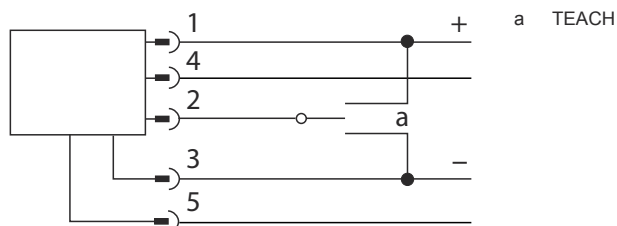

Bedradingschema's

Toebehoren

Aansluittechniek - verbindingkabels

	Art.-nr.	Benaming	Artikel	Beschrijving
	50116738 *	K-DS M12A-M8A-4P-0,3m-PVC	Verbindingskabel	Aansluiting 1: Ronde stekker, M12, axiaal, female, A-gecodeerd, 4 -polig Aansluiting 2: Ronde stekker, M8, axiaal, male, 4 -polig Afgeschermd: Nee Kabellengte: 300 mm Materiaal mantel: PVC
	50107276 *	K-DS M8A-M12A-4P-0,3m-PVC	Verbindingskabel	Aansluiting 1: Ronde stekker, M8, axiaal, female, 4 -polig Aansluiting 2: Ronde stekker, M12, axiaal, male, A-gecodeerd, 4 -polig Afgeschermd: Nee Kabellengte: 300 mm Materiaal mantel: PVC

* Benodigde accessoires, apart bestellen

Opmerking

Een lijst met alle beschikbare toebehoren vindt u op de webpagina van Leuze onder het downloadtabblad van de artikeldetailpagina.