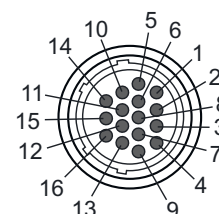

Elektrische aansluiting

Aansluiting 1

Type aansluiting	Ronde stekker
Schroefdraadmaat	M30
Type	female
Materiaal greepgedeelte	PUR
Aantal polen	16 -polig
Uitvoering	axiaal
Ronde stekker, LED	Nee
Vergrendeling	Wartel, zinkspluitgietwerk vernikkeld, aanbevolen koppel 0,6 Nm, zelfborgend

Pin

1	wit
2	bruin
3	groen
4	Geel
5	grijs
6	roze
7	blauw
8	Rood
9	zwart
10	violet

Aderkleuren

Elektrische aansluiting

Pin	Aderkleuren
11	grijs / roze
12	blauw / Rood
13	groen / wit
14	bruin / groen
15	Geel / wit
16	bruin / Geel