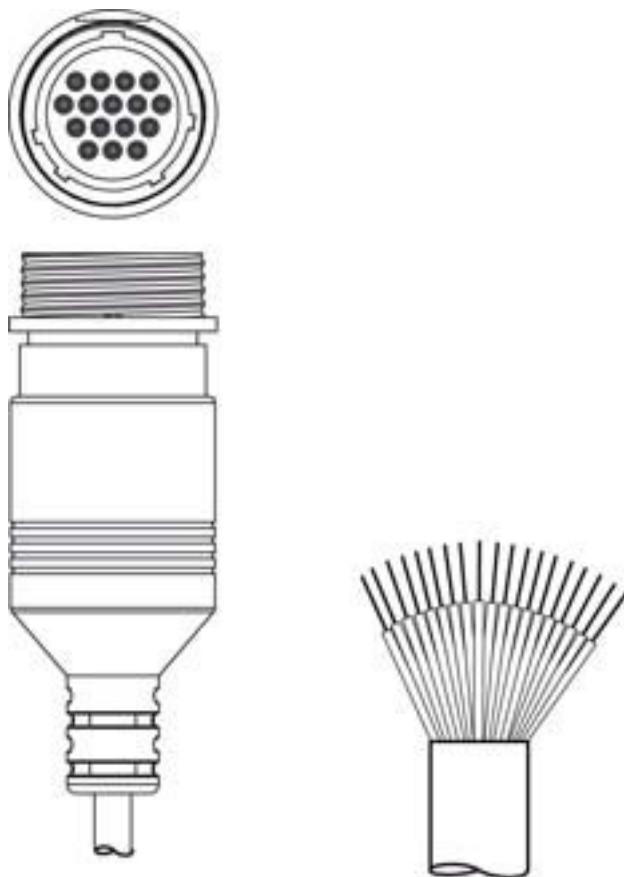

Technisch gegevensblad

Aansluitkabel

Art.-nr.: 50137263

KD S-M30-16A-V1-050

Inhoud

- Technische gegevens
- Elektrische aansluiting

Afbeelding kan afwijken

Technische gegevens

Basisgegevens

Applicatie	Chemicaliënbestendig
------------	----------------------

Aansluiting

Aansluiting 1

Type aansluiting	Ronde stekker
Schroefdraadmaat	M30
Type	female
Materiaal greepgedeelte	PUR
Aantal polen	16 -polig
Uitvoering	axiaal
Ronde stekker, LED	Nee
Vergrendeling	Wartel, zinkspluitgietwerk vernikkeld, aanbevolen koppel 0,6 Nm, zelfborgend

Aansluiting 2

Type aansluiting	open uiteinde
------------------	---------------

Kabeleigenschappen

Aantal aders	16 St.
Aderdoorsnede	Spanning: 2 x 1 mm ² / signaal: 14 x 0,14 mm ²
Kleur mantel	zwart
Afgeschermd	Ja
Kabeluitvoering	Aansluitkabel (eenzijdig open)
Kabeldiameter (uitwendig)	7,5 mm
Kabellengte	5.000 mm
Materiaal mantel	PVC
Aderisolatie	PVC
Geschikt voor kabelrupsen	Nee

Elektrische aansluiting

Aansluiting 1

Type aansluiting	Ronde stekker
Schroefdraadmaat	M30
Type	female
Materiaal greepgedeelte	PUR
Aantal polen	16 -polig
Uitvoering	axiaal
Ronde stekker, LED	Nee
Vergrendeling	Wartel, zinkspluitgietwerk vernikkeld, aanbevolen koppel 0,6 Nm, zelfborgend