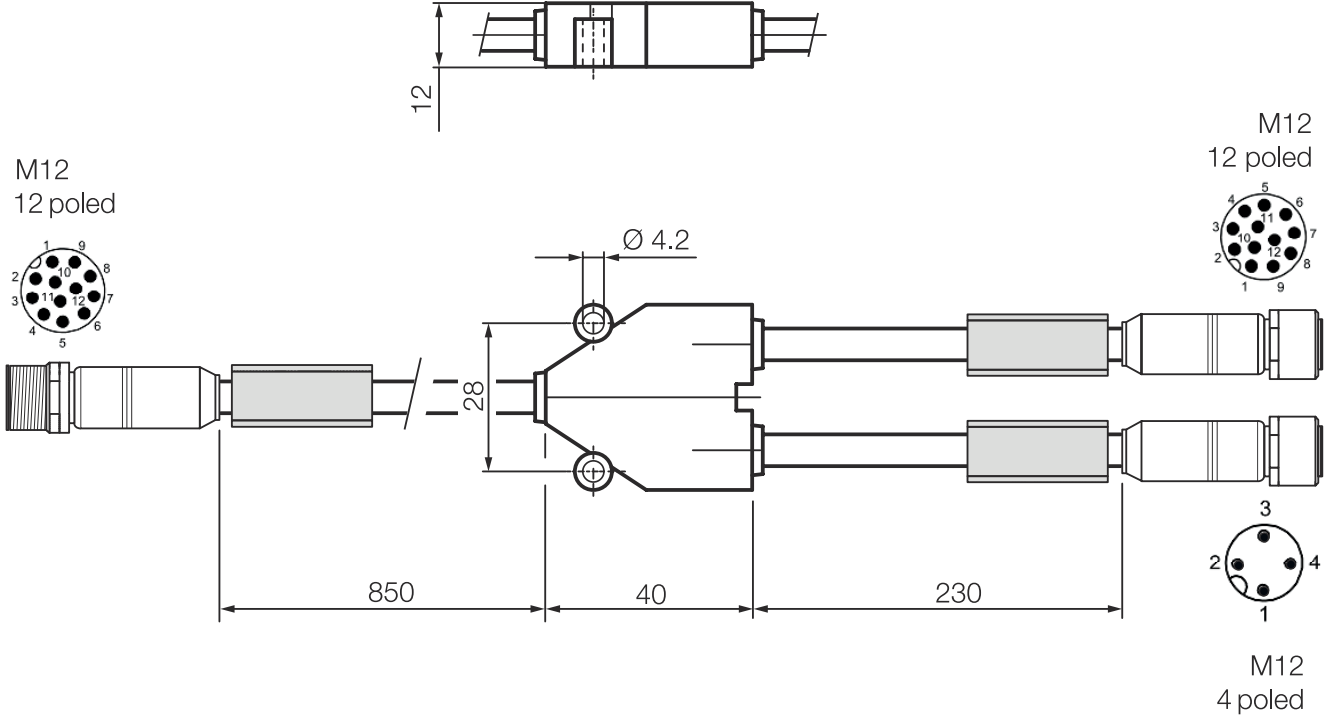

Teknik veri sayfası

Bağlantı kablosu

Ürün no.: 50148539

KY IVS 1048-IL

İçerik

- Teknik veriler
- Boyutlandırılmış çizimler
- Elektrik bağlantısı
- Devre şeması

Şekil farklılık gösterebilir

Teknik veriler

Temel veriler

Bunlar için uygundur:	DCR 1048i
	IVS 1048i
	Sensör ve aydınlatma bağlantısı

Bağlantı

Bağlantı 1

İşlev	Temel bağlantı
Bağlantı türü	Yuvarlak konektör
Vida dişi büyüklüğü	M12
Tip	erkek
Kutup sayısı	12 kutuplu
Kodlama	A kodlu
Versiyon	eksenel

Kablo özellikleri

Korumalı	Evet
Zincir 1 kablo uzunluğu	900 mm
Zincir 2 kablo uzunluğu	300 mm
Zincir 3 kablo uzunluğu	300 mm
Çekme zinciri uygunluğu	Hayır

Sınıflandırma

Gümrük taife numarası	85444290
ECLASS 5.1.4	27279201
ECLASS 8.0	27279218
ECLASS 9.0	27060311
ECLASS 10.0	27060311
ECLASS 11.0	27060311
ECLASS 12.0	27060311
ECLASS 13.0	27060311
ECLASS 14.0	27060311
ETIM 5.0	EC001855
ETIM 6.0	EC001855
ETIM 7.0	EC001855
ETIM 8.0	EC001855
ETIM 9.0	EC001855

Boyutlandırılmış çizimler

Tüm ölçü bilgileri milimetre cinsindedir

Elektrik bağlantısı

Bağlantı 1

İşlev	Temel bağlantı
Bağlantı türü	Yuvarlak konnektör
Vida dişi büyüklüğü	M12
Tip	erkek
Kutup sayısı	12 kutuplu
Kodlama	A kodlu
Versiyon	eksenel