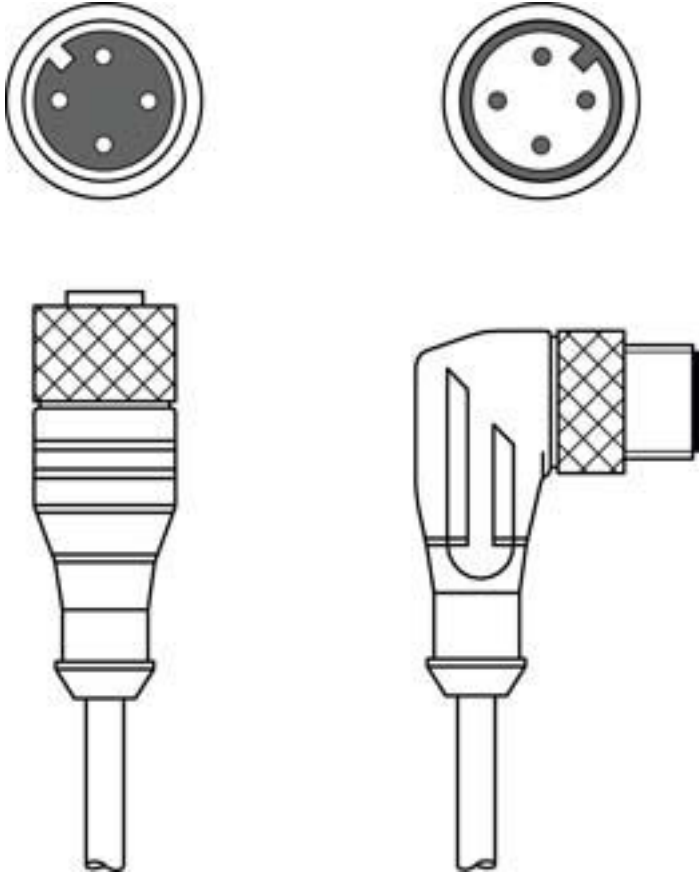

## Teknik veri sayfası

#### İçerik

- Teknik veriler
- Elektrik bağlantısı

Şekil farklılık gösterebilir

## Mekanik bilgiler

Anahtar genişliği	14,5 mm
Eğilme döngüleri	1.000.000 Adet