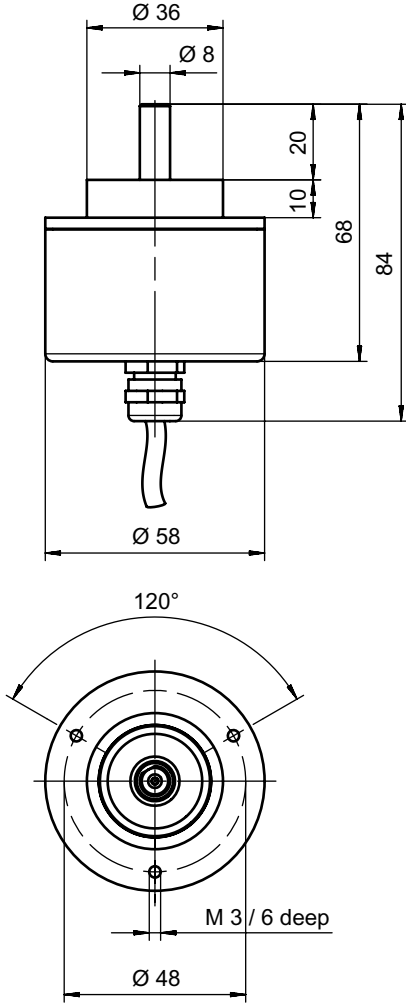

Teknik veri sayfası

Döner enkoder

Ürün no.: 50140985

EI 1058-S08x20C-1024H-020A

İçerik

- Teknik veriler
- Boyutlandırılmış çizimler
- Elektrik bağlantısı

Şekil farklılık gösterebilir

Teknik veriler

Temel veriler

Seri	EI 1xxx
Tür	Artan döner enkoder

Ölçüm verileri

Maks. çalışma hızı	6.000 r/min
Çözünürlük	1.024 p/r

Elektrik verileri

Koruma devresi	Kısa devre koruması Ters kutup koruması
----------------	--

Mekanik bilgiler

Malzeme gövde	Metal
Metal gövde	Alüminyum
Flanş tipi	Sıkma flanşı

Şaft

Yapı şekli	Şaft
Ebatlar (Ø x U)	8 mm
Ebatlar (Ø x U)	20 mm
İlk çalıştırma torku	0,5 N·m
Mil yükü - ekstenel	60 N
Mil yükü - radyal	120 N

Boyutlandırılmış çizimler

Tüm ölçü bilgileri milimetre cinsindedir

Elektrik bağlantısı

Bağlantı 1

İşlev	Gerilim beslemesi
Bağlantı türü	Sinyal ÇIKIŞ
Kablo uzunluğu	Kablo
Kablo çıkışı	2.000 mm
Malzeme kılıf	eksenel
Kablo rengi	PVC
İletken sayısı	gri
İletken enine kesiti	8 damarlı
	0,14 mm ²