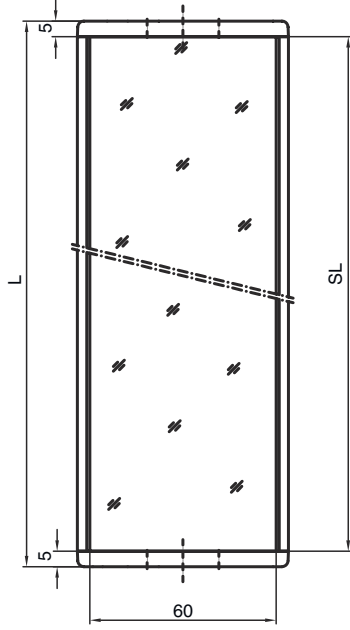

### Mekanik bilgiler

Ölçü (G x Y x U)	25 mm x 68 mm x 1.258 mm
Gövde rengi	sarı, RAL 1021
Montaj braketi türü	Döner montaj braketi Somun montajı
Sensör için uygundur	Sabit barkod okuyucusu
Ayna uzunluęu	1.248 mm
Ayna genişlięi	60 mm

## Boyutlandırılmış çizimler

Tüm ölçü bilgileri milimetre cinsindedir

### Ayna

L Uzunluk = 1258 mm  
SL Ayna uzunluęu = 1248 mm