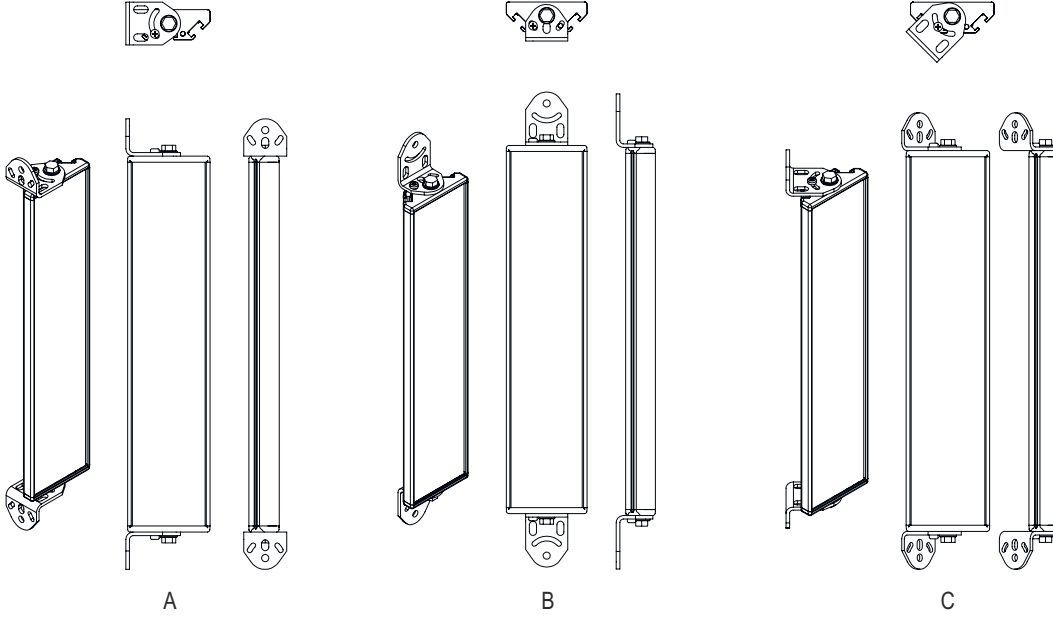

Boyutlandırılmış çizimler

BT-2UM60 standart açılı montaj

- A yandan
- B arka tarafta
- C eğri olarak ayarlanabilir (0 - 90°)