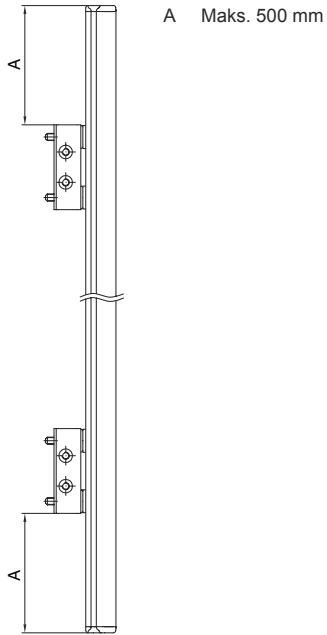

Montaj mesafeleri