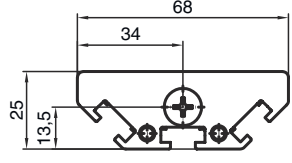

### Temel veriler

İçerięi	2 adet somun tařı M6
Tip, kolonlar ve ayna	Yüzey saptırma aynası

### Mekanik bilgiler

Ölçü (G x Y x U)	25 mm x 68 mm x 1.258 mm
Gövde rengi	sarı, RAL 1021
Montaj braketi türü	Döner montaj braketi Somun montajı
Sensör için uygundur	Sabit barkod okuyucusu
Ayna uzunluęu	1.248 mm
Ayna genişlięi	60 mm

## Boyutlandırılmış çizimler

Tüm ölçü bilgileri milimetre cinsindedir

### Ayna

L Uzunluk = 1258 mm  
SL Ayna uzunluęu = 1248 mm