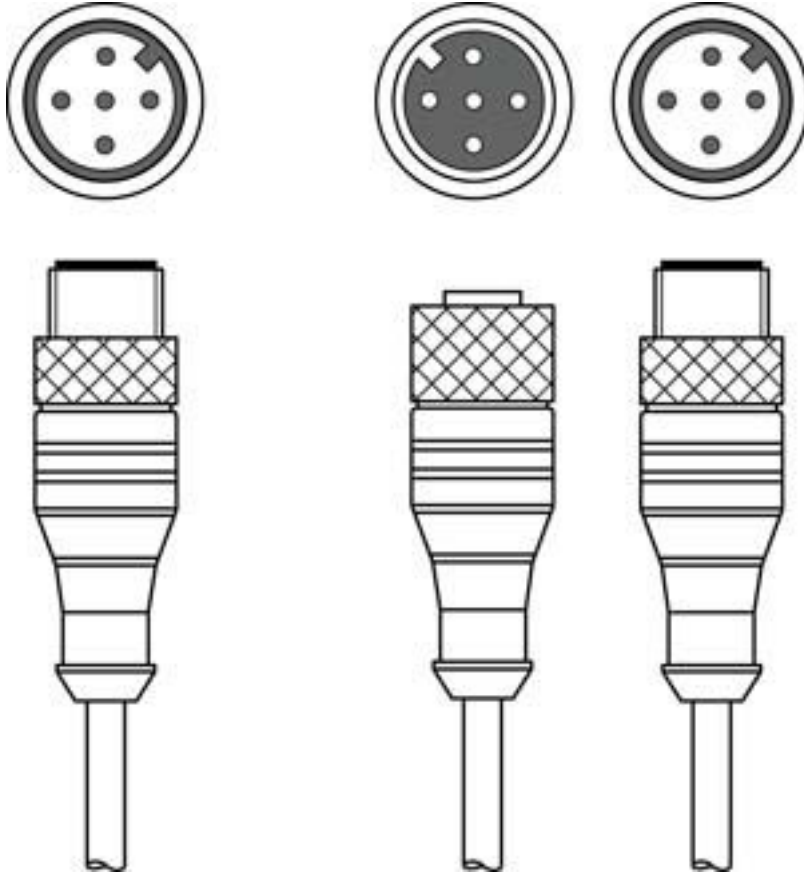

Teknik veri sayfası

Bağlantı kablosu

Ürün no.: 50118185

K-YCN M12A-M12A-S-PUR

İçerik

- Teknik veriler
- Elektrik bağlantısı

Şekil farklılık gösterebilir

Teknik veriler

Temel veriler

Bunlar için uygundur:	Işık perdeleri CML700i
Arayüz için uygundur	CANopen

Bağlantı

Bağlantı 1

Bağlantı türü	Yuvarlak konektör
Vida dişi büyüklüğü	M12
Tip	erkek
Kutup sayısı	5 kutuplu
Kodlama	A kodlu
Versiyon	eksenel

Kablo özellikleri

Korunmalı	Evet
Zincir 1 kablo uzunluğu	250 mm
Zincir 2 kablo uzunluğu	350 mm
Malzeme kılıf	PUR
Çekme zinciri uygunluğu	Hayır

Sınıflandırma

Gümrük taife numarası	85444290
ECLASS 5.1.4	27279201
ECLASS 8.0	27279218
ECLASS 9.0	27060311
ECLASS 10.0	27060311
ECLASS 11.0	27060311
ECLASS 12.0	27060311
ECLASS 13.0	27060311
ECLASS 14.0	27060311
ETIM 5.0	EC001855
ETIM 6.0	EC001855
ETIM 7.0	EC001855
ETIM 8.0	EC001855
ETIM 9.0	EC001855

Bağlantı 3

Bağlantı türü	Yuvarlak konektör
Vida dişi büyüklüğü	M12
Tip	erkek
Kutup sayısı	5 kutuplu
Kodlama	A kodlu
Versiyon	eksenel