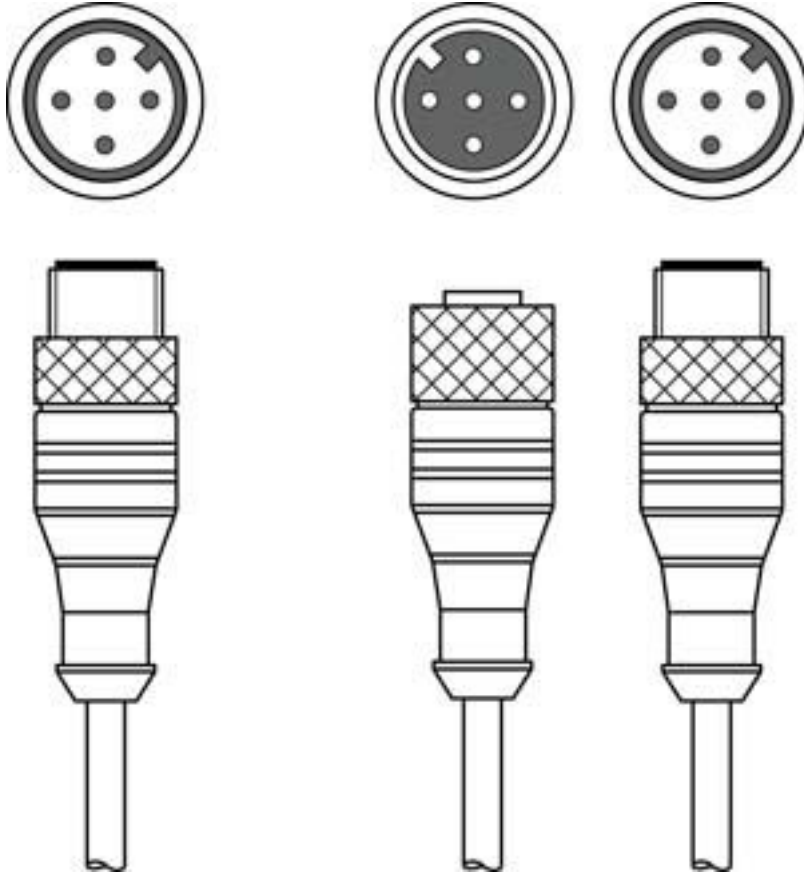

Teknik veri sayfası

Bağlantı kablosu

Ürün no.: 50118184

K-YCN M12A-5m-M12A-S-PUR

İçerik

- Teknik veriler
- Elektrik bağlantısı

Şekil farklılık gösterebilir

Teknik veriler

Temel veriler

Bunlar için uygundur:	Işık perdeleri CML700i
Arayüz için uygundur	CANopen

Bağlantı

Bağlantı 1

Bağlantı türü	Yuvarlak konnektör
Vida dişi büyüklüğü	M12
Tip	erkek
Kutup sayısı	5 kutuplu
Kodlama	A kodlu
Versiyon	eksenel

Kablo özellikleri

Korunmalı	Evet
Zincir 1 kablo uzunluğu	250 mm
Zincir 2 kablo uzunluğu	5.000 mm
Malzeme kılıf	PUR
Çekme zinciri uygunluğu	Hayır

Sınıflandırma

Gümrük taife numarası	85444290
ECLASS 5.1.4	27279201
ECLASS 8.0	27279218
ECLASS 9.0	27060311
ECLASS 10.0	27060311
ECLASS 11.0	27060311
ECLASS 12.0	27060311
ECLASS 13.0	27060311
ECLASS 14.0	27060311
ETIM 5.0	EC001855
ETIM 6.0	EC001855
ETIM 7.0	EC001855
ETIM 8.0	EC001855
ETIM 9.0	EC001855

Bağlantı 3

Bağlantı türü	Yuvarlak konnektör
Vida dişi büyüklüğü	M12
Tip	erkek
Kutup sayısı	5 kutuplu
Kodlama	A kodlu
Versiyon	eksenel