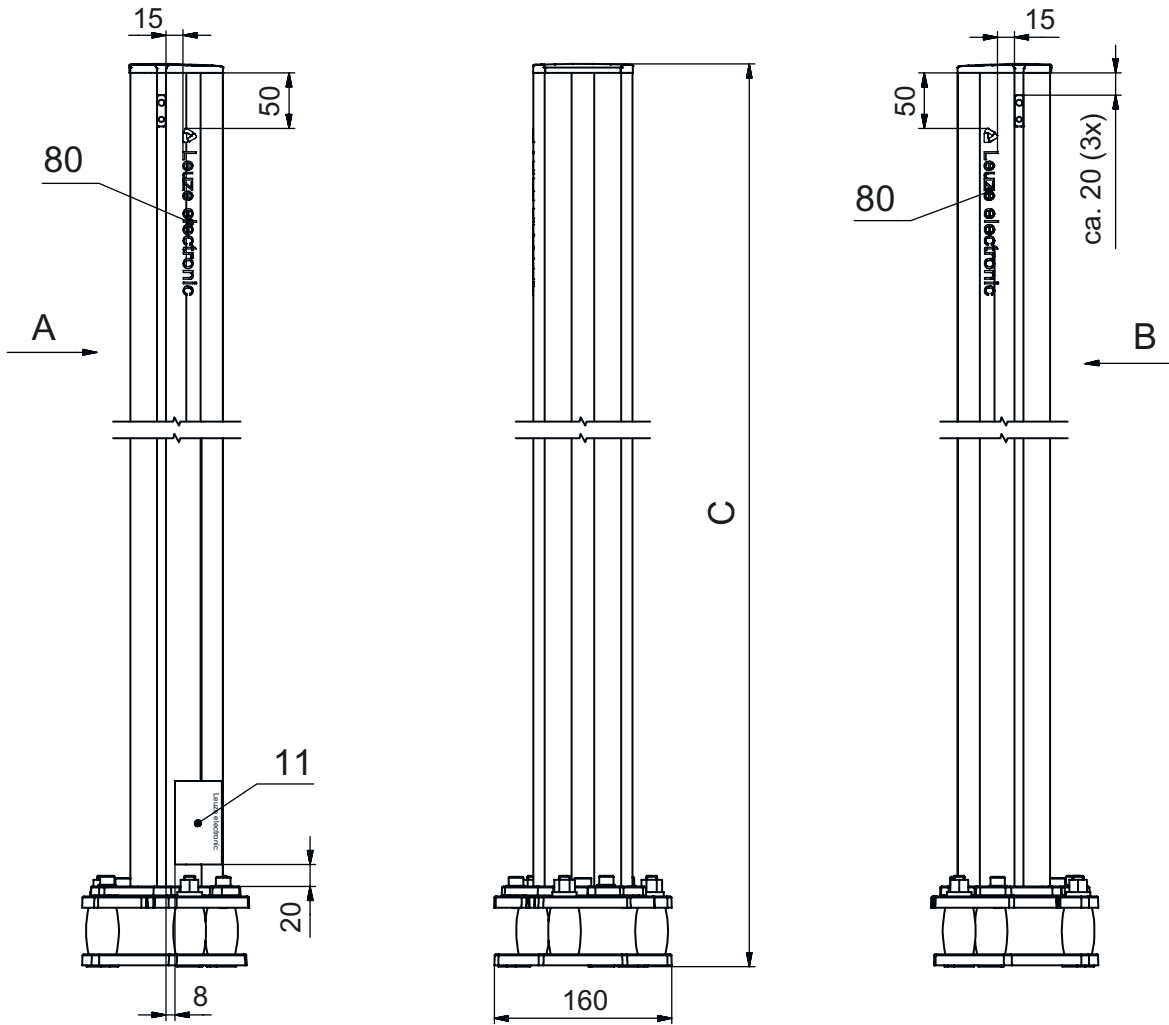

## 기술 데이터

치수(너비 x 높이 x 길이)	160 mm x 900 mm x 149 mm
하우징 재료	금속 플라스틱
금속 하우징	알루미늄
순중량	3,975 g
하우징 색상	황색, RAL 1021
고정 방식	바닥 고정 설치판
기계식 리셋 기능	예
발발침대를 제외한 칼럼 높이	840 mm
액세서리 외부 설치	측면 후방

## 치수 도면

전체 치수 정보(mm)

- A 전방
- B 전방
- C 전체 높이 = 900mm