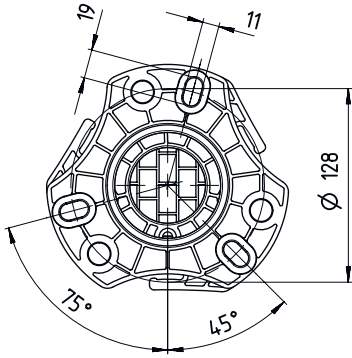

치수 도면

L 발받침대를 제외한 컬럼 높이 = 900 mm